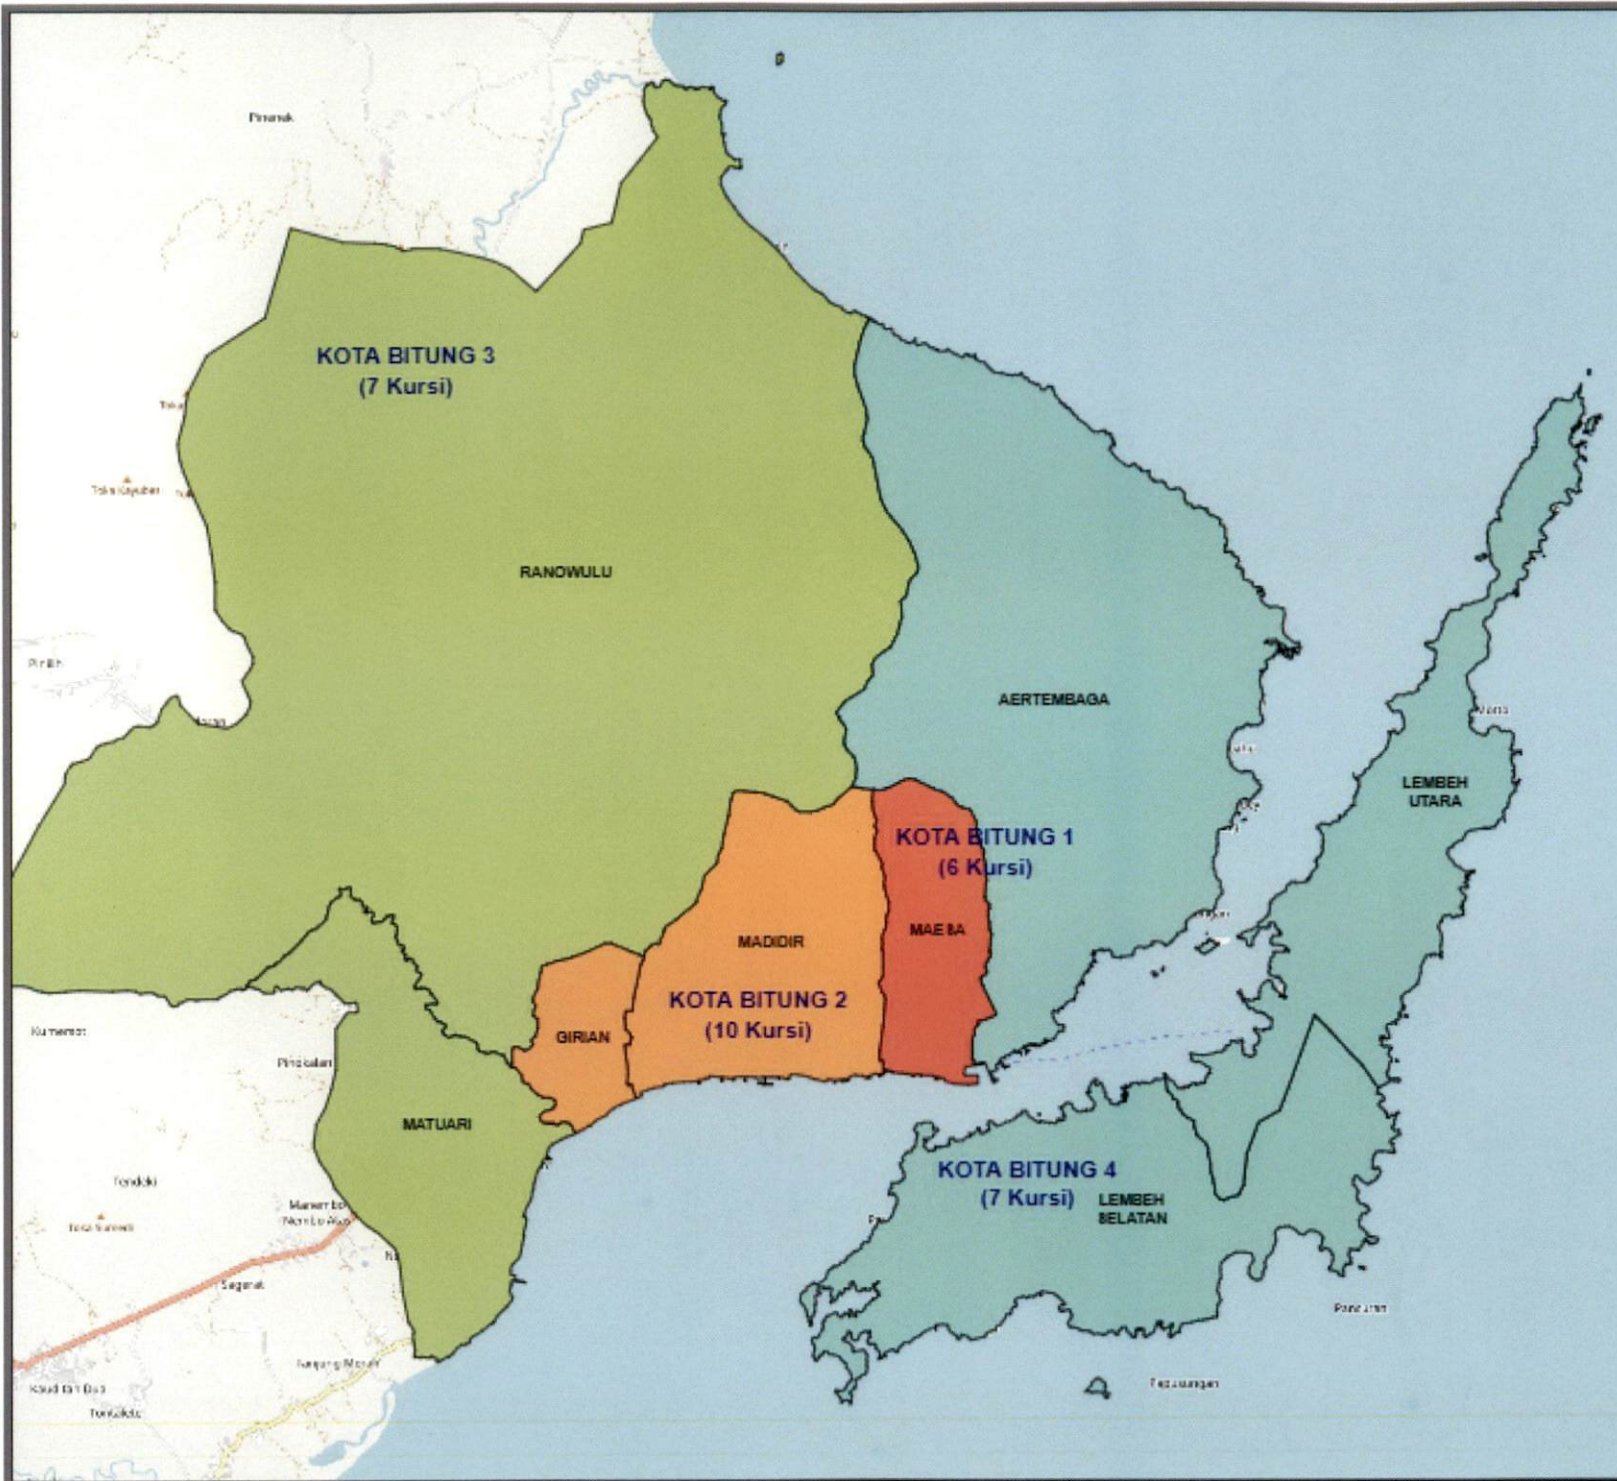

**KOMISI PEMILIHAN UMUM
PEMILIHAN UMUM TAHUN 2019**

DAERAH PEMILIHAN DAN ALOKASI KURSI
ANGGOTA DEWAN PERWAKILAN RAKYAT DAERAH KABUPATEN/KOTA
KOTA BITUNG

PROVINSI SULAWESI UTARA

30 KURSI - 4 DAERAH PEMILIHAN

JUMLAH PENDUDUK : 221,209 JIWA

BPPd : 7,373 JIWA

Keterangan :

- Batas Kabupaten/Kota
- Batas Kelurahan
- Batas Provinsi
- Batas Kecamatan
- Garis Pantai/Danau/Waduk

DAERAH PEMILIHAN:

KOTA BITUNG 1

- MAESA

KOTA BITUNG 2

- MADIDIR
- GIRIAN

KOTA BITUNG 3

- MATUARI
- RANOWULU

KOTA BITUNG 4

- LEMBEH UTARA
- LEMBEH SELATAN
- AERTEMBAGA

Lampiran II.14 : Keputusan Komisi Pemilihan Umum
Nomor : 288/PL.01.3-Kpt/06/KPU/IV/2018
Tanggal : 4 April 2018

KETUA KOMISI PEMILIHAN UMUM
REPUBLIK INDONESIA,

ttd.

ARIEF BUDIMAN

Salinan sesuai dengan aslinya
SEKRETARIAT JENDERAL
KOMISI PEMILIHAN UMUM
REPUBLIK INDONESIA
Kepala Biro Hukum,

SIGIT JOYOWARDONO