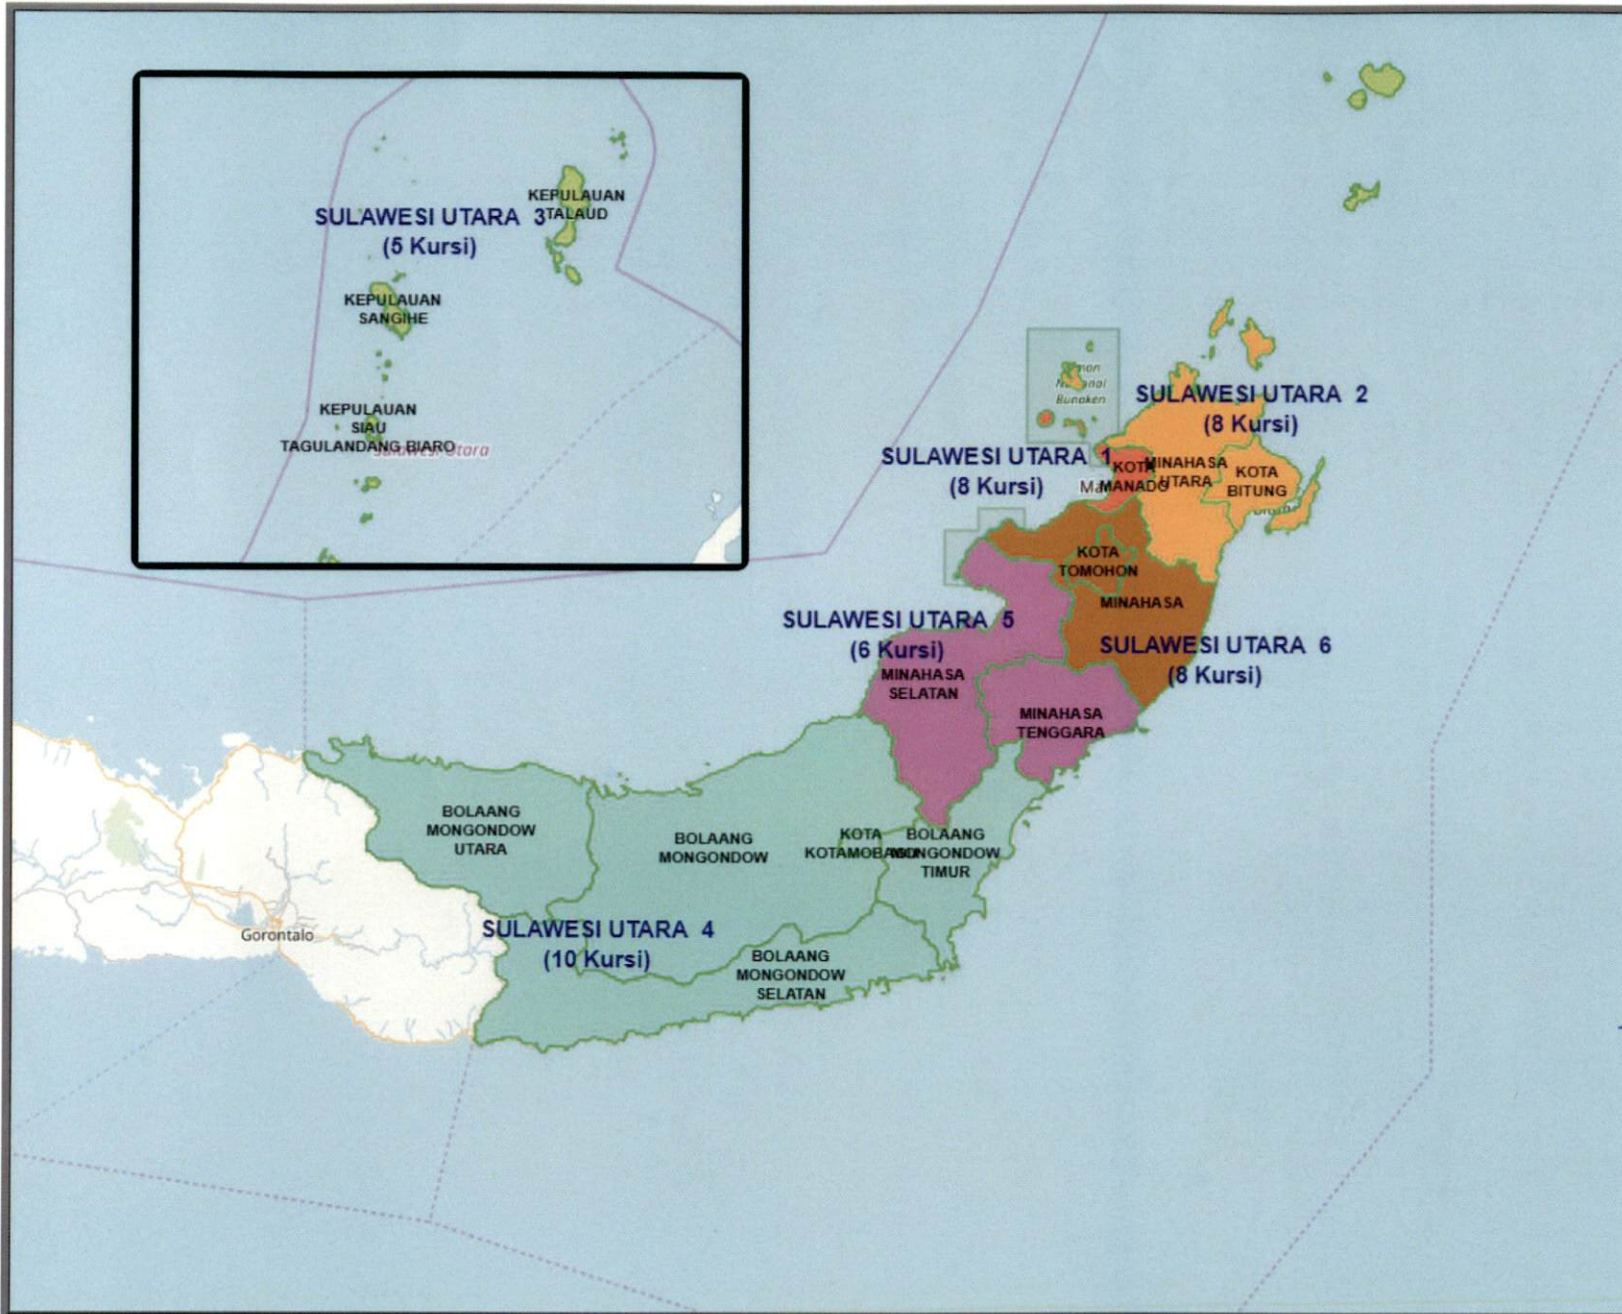

ttd.

ARIEF BUDIMAN

SIGIT JOYOWARDONO

Inset Peta Provinsi

■ - SULAWESI UTARA

LAMPIRAN I.2
 KEPUTUSAN KOMISI PEMILIHAN UMUM
 REPUBLIK INDONESIA
 NOMOR 288/PL.01.3-Kpt/06/KPU/IV/2018
 TENTANG
 PENETAPAN DAERAH PEMILIHAN
 DAN ALOKASI KURSI ANGGOTA DEWAN
 PERWAKILAN RAKYAT DAERAH PROVINSI DAN
 KABUPATEN/KOTA DI WILAYAH PROVINSI
 SULAWESI UTARA DALAM PEMILIHAN UMUM
 TAHUN 2019

**DAERAH PEMILIHAN DAN ALOKASI KURSI
 ANGGOTA DEWAN PERWAKILAN RAKYAT DAERAH KABUPATEN/KOTA
 DALAM PEMILIHAN UMUM TAHUN 2019**

**PROVINSI : SULAWESI UTARA
 KABUPATEN/KOTA : BOLAANG MONGONDOW**

No	DAERAH PEMILIHAN	JUMLAH PENDUDUK	ALOKASI KURSI
1	2	3	4
1	DP BOLAANG MONGONDOW 1 meliputi Kecamatan		5
	1.1 LOLAK	30,332	
	1.2 SANG TOMBOLANG	10,823	
2	DP BOLAANG MONGONDOW 2 meliputi Kecamatan		7
	2.1 BOLAANG TIMUR	12,553	
	2.2 BOLAANG	21,108	
	2.3 POIGAR	21,359	
3	DP BOLAANG MONGONDOW 3 meliputi Kecamatan		4
	3.1 BILALANG	6,772	
	3.2 PASSI BARAT	17,359	
	3.3 PASSI TIMUR	12,952	
4	DP BOLAANG MONGONDOW 4 meliputi Kecamatan		3
	4.1 LOLAYAN	25,701	
5	DP BOLAANG MONGONDOW 5 meliputi Kecamatan		5
	5.1 DUMOGA	9,321	
	5.2 DUMOGA TENGGARA	5,594	
	5.3 DUMOGA TIMUR	25,951	