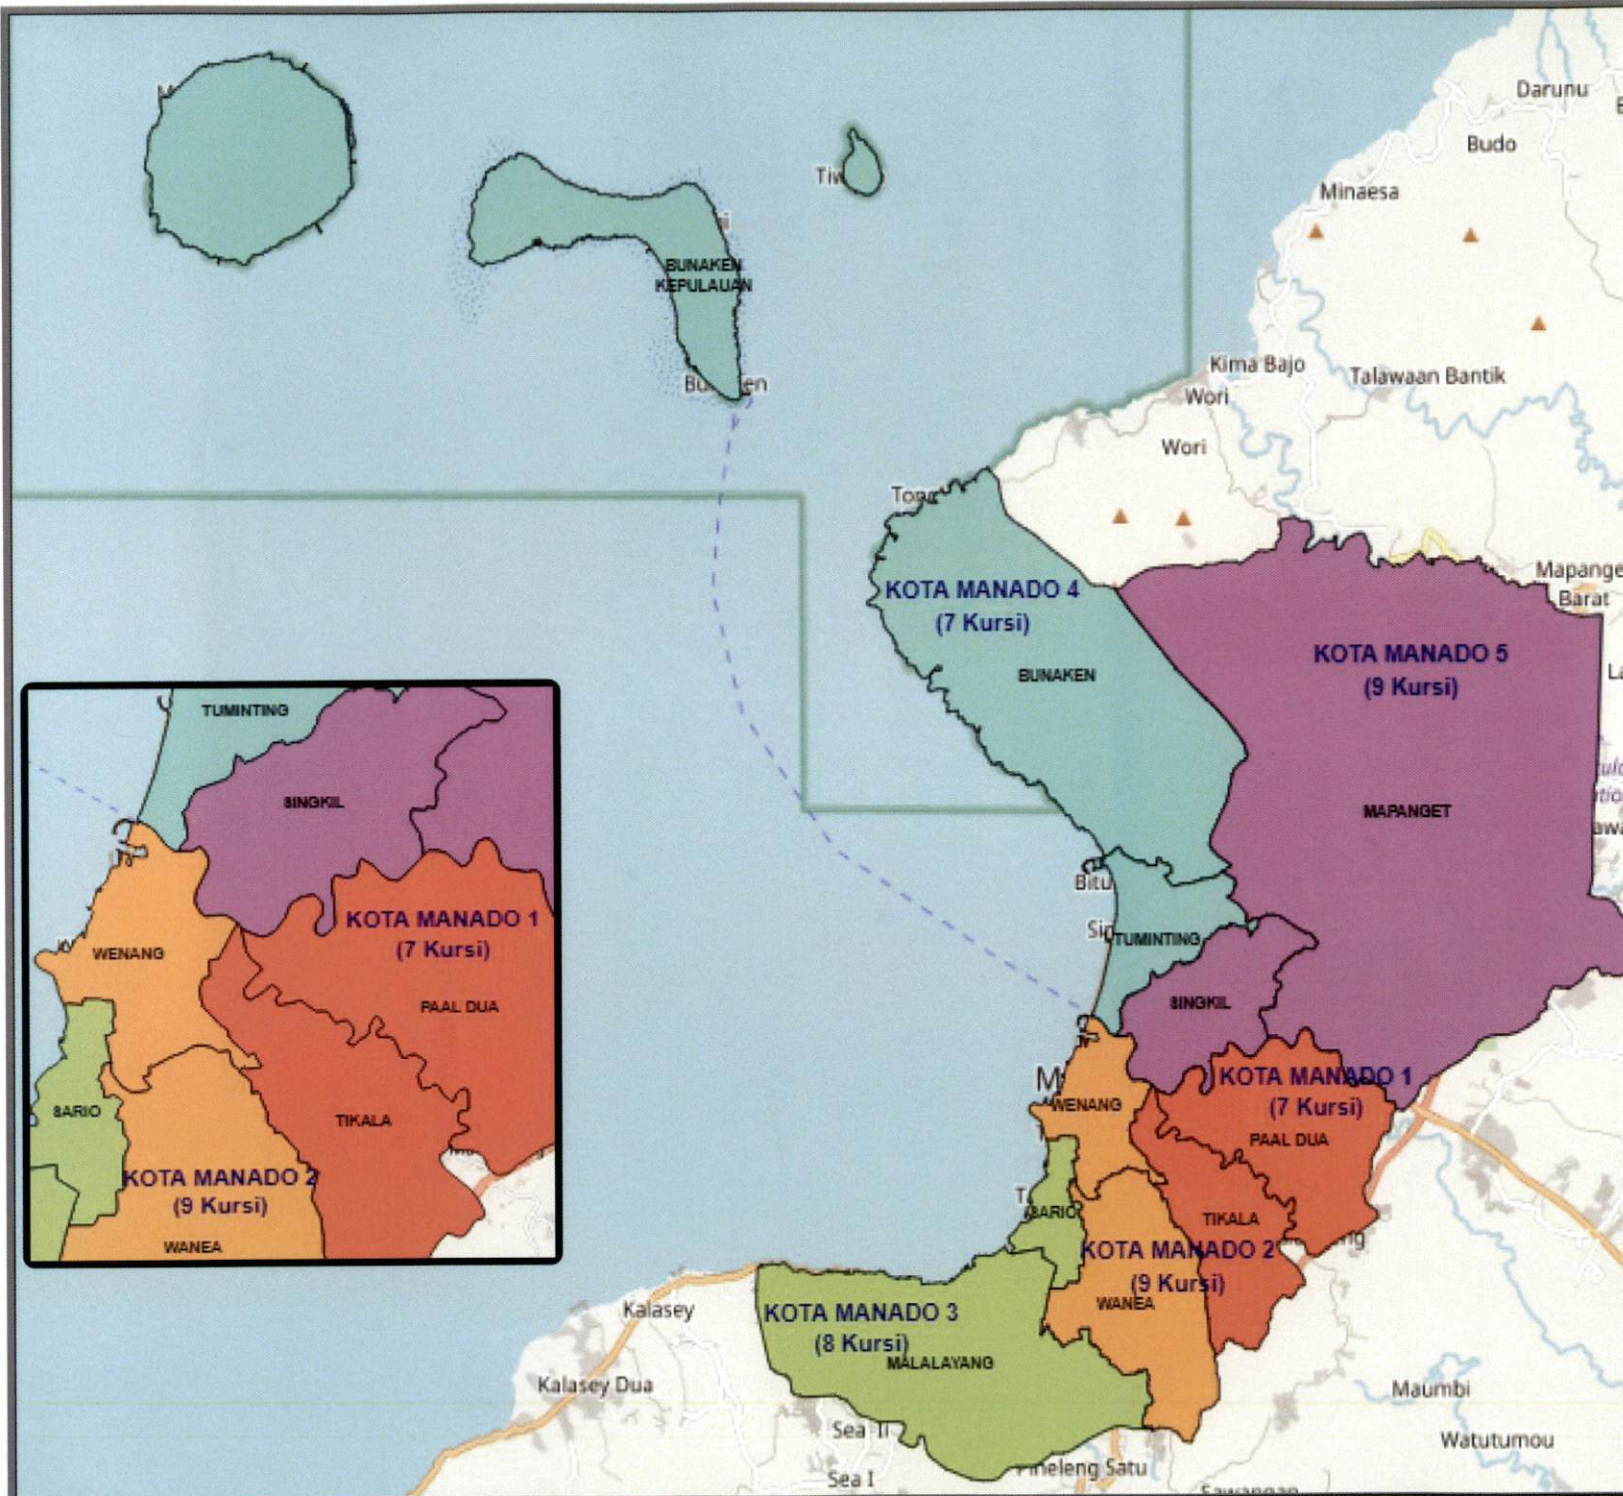

KOMISI PEMILIHAN UMUM
PEMILIHAN UMUM TAHUN 2019

DAERAH PEMILIHAN DAN ALOKASI KURSI
ANGGOTA DEWAN PERWAKILAN RAKYAT DAERAH KABUPATEN/KOTA
KOTA MANADO

PROVINSI SULAWESI UTARA

40 KURSI - 5 DAERAH PEMILIHAN
JUMLAH PENDUDUK : 466,176 JIWA
BPPd : 11,654 JIWA

Keterangan : ■ Batas Kabupaten/Kota ■ Batas Kelurahan
■ Batas Provinsi ■ Batas Kecamatan ■ Garis Pantai/Danau/Waduk

DAERAH PEMILIHAN:

KOTA MANADO 1

- PAAL DUA
- TIKALA

KOTA MANADO 2

- WENANG
- WANEA

KOTA MANADO 3

- MALALAYANG
- SARIO

KOTA MANADO 4

- BUNAKEN
- BUNAKEN KEPULAUAN
- TUMINTING

KOTA MANADO 5

- MAPANGET
- SINGKIL

Lampiran II.13 : Keputusan Komisi Pemilihan Umum
Nomor : 288/PL.01.3-Kpt/06/KPU/IV/2018
Tanggal : 4 April 2018

KETUA KOMISI PEMILIHAN UMUM
REPUBLIK INDONESIA,

ttt.

ARIEF BUDIMAN

Salinan sesuai dengan aslinya
SEKRETARIAT JENDERAL
KOMISI PEMILIHAN UMUM
REPUBLIK INDONESIA
Kepala Biro Hukum,

SIGIT JOYOWARDONO

Inset Peta Kab/Kota

■ - KOTA MANADO

Inset Peta Provinsi

■ - SULAWESI UTARA