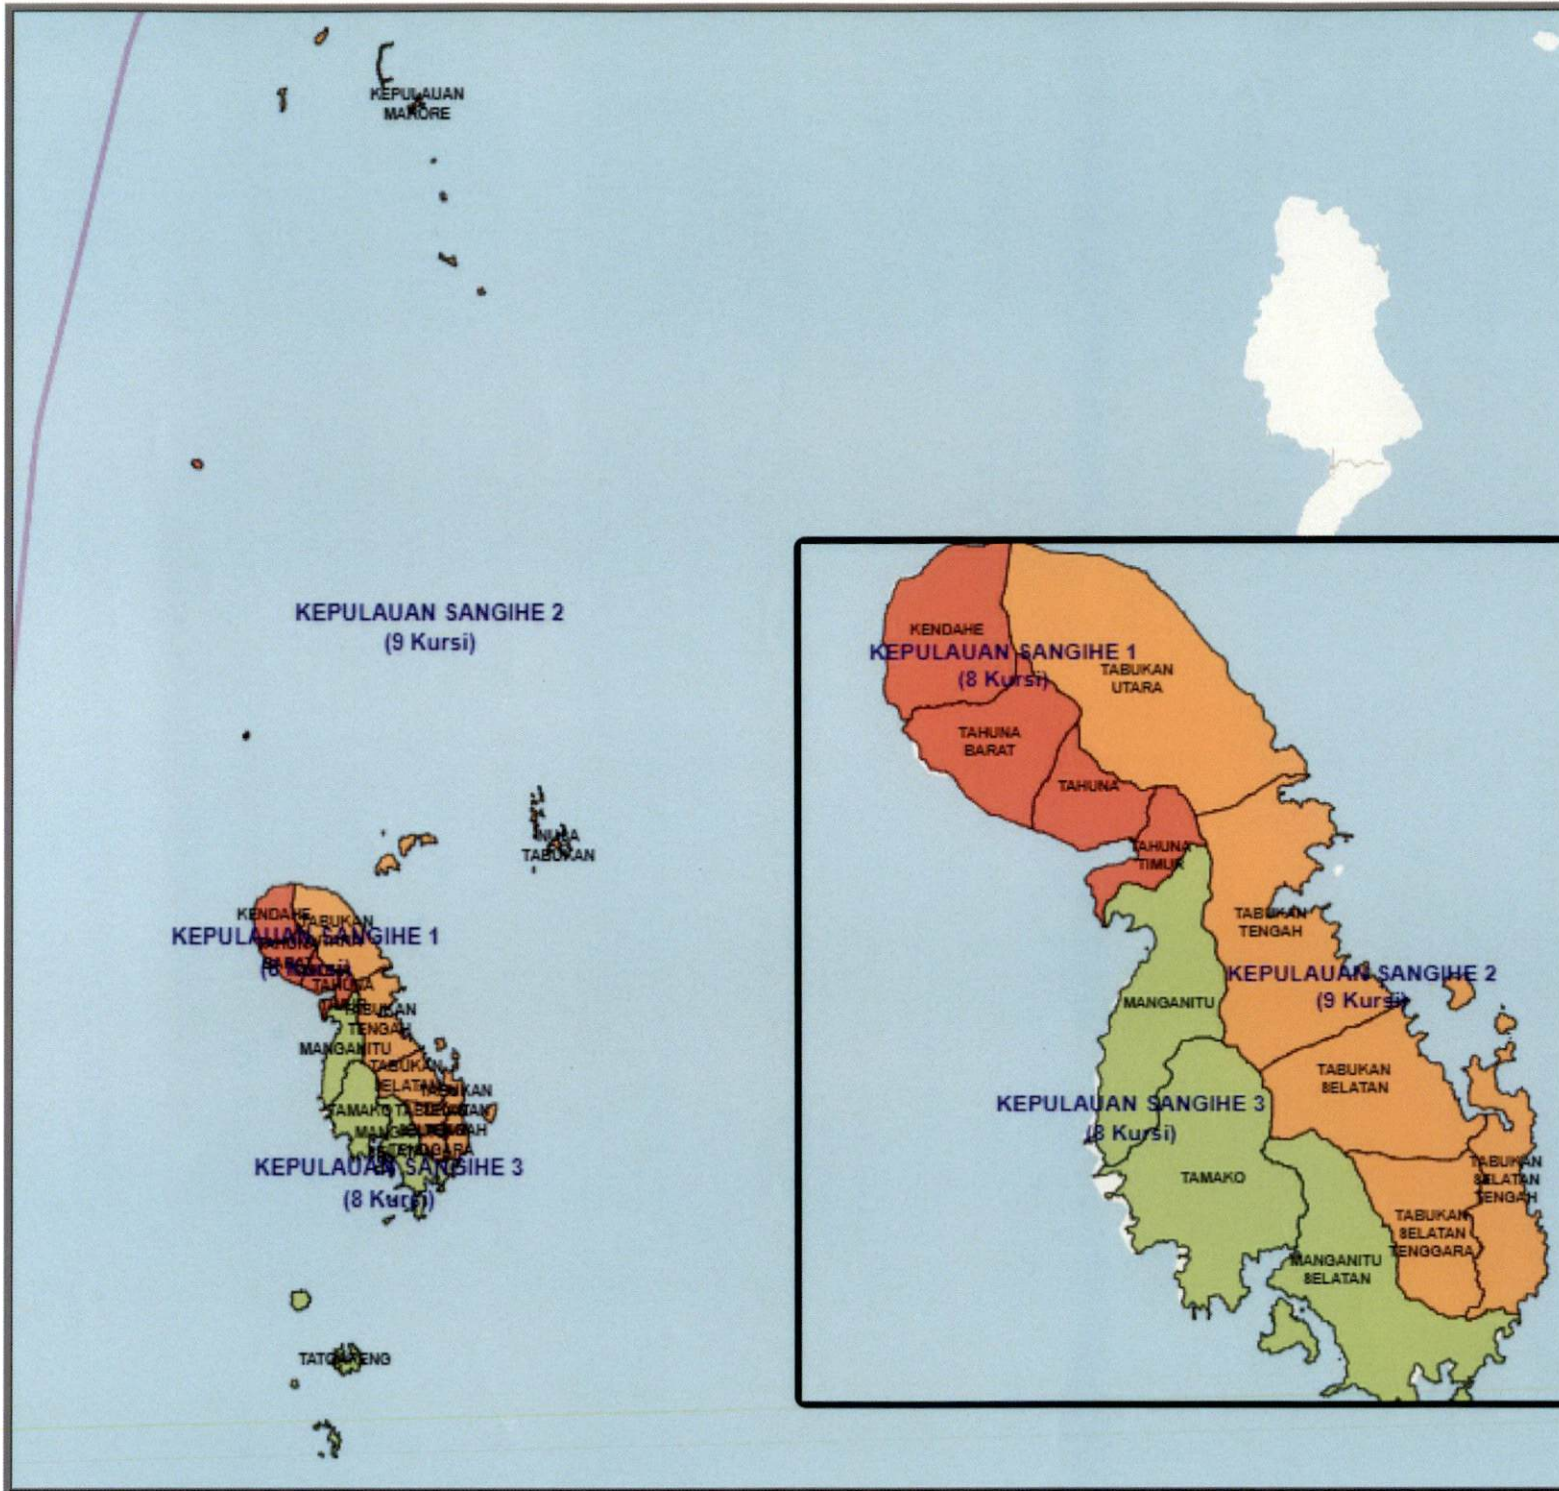

ttd.
ARIEF BUDIMAN

SIGIT JOYOWARDONO

Inset Peta Kab/Kota

■ - KEPULAUAN SANGIHE

Inset Peta Provinsi

■ - SULAWESI UTARA

LAMPIRAN I.5
 KEPUTUSAN KOMISI PEMILIHAN UMUM
 REPUBLIK INDONESIA
 NOMOR 288/PL.01.3-Kpt/06/KPU/IV/2018
 TENTANG
 PENETAPAN DAERAH PEMILIHAN
 DAN ALOKASI KURSI ANGGOTA DEWAN
 PERWAKILAN RAKYAT DAERAH PROVINSI DAN
 KABUPATEN/KOTA DI WILAYAH PROVINSI
 SULAWESI UTARA DALAM PEMILIHAN UMUM
 TAHUN 2019

DAERAH PEMILIHAN DAN ALOKASI KURSI
 ANGGOTA DEWAN PERWAKILAN RAKYAT DAERAH KABUPATEN/KOTA
 DALAM PEMILIHAN UMUM TAHUN 2019

PROVINSI : SULAWESI UTARA
 KABUPATEN/KOTA : KEPULAUAN TALAUD

No	DAERAH PEMILIHAN	JUMLAH PENDUDUK	ALOKASI KURSI
1	2	3	4
1	DP KEPULAUAN TALAUD 1 meliputi Kecamatan		10
	1.1 BEO	5,884	
	1.2 BEO UTARA	4,467	
	1.3 RAINIS	7,124	
	1.4 BEO SELATAN	4,376	
	1.5 PULUTAN	2,537	
	1.6 MELONGUANE TIMUR	4,148	
	1.7 MELONGUANE	12,871	
2	DP KEPULAUAN TALAUD 2 meliputi Kecamatan		7
	2.1 MIANGAS	804	
	2.2 NANUSA	4,018	
	2.3 TAMPAN' AMMA	6,734	
	2.4 ESSANG SELATAN	3,920	
	2.5 GEMEH	6,680	
	2.6 ESSANG	4,025	
3	DP KEPULAUAN TALAUD 3 meliputi Kecamatan		8
	3.1 SALIBABU	6,802	
	3.2 LIRUNG	6,519	
	3.3 KALONGAN	3,885	
	3.4 KABARUAN	6,570	
	3.5 DAMAU	5,002	
	3.6 MORONGE	4,387	
	JUMLAH	100,753	25