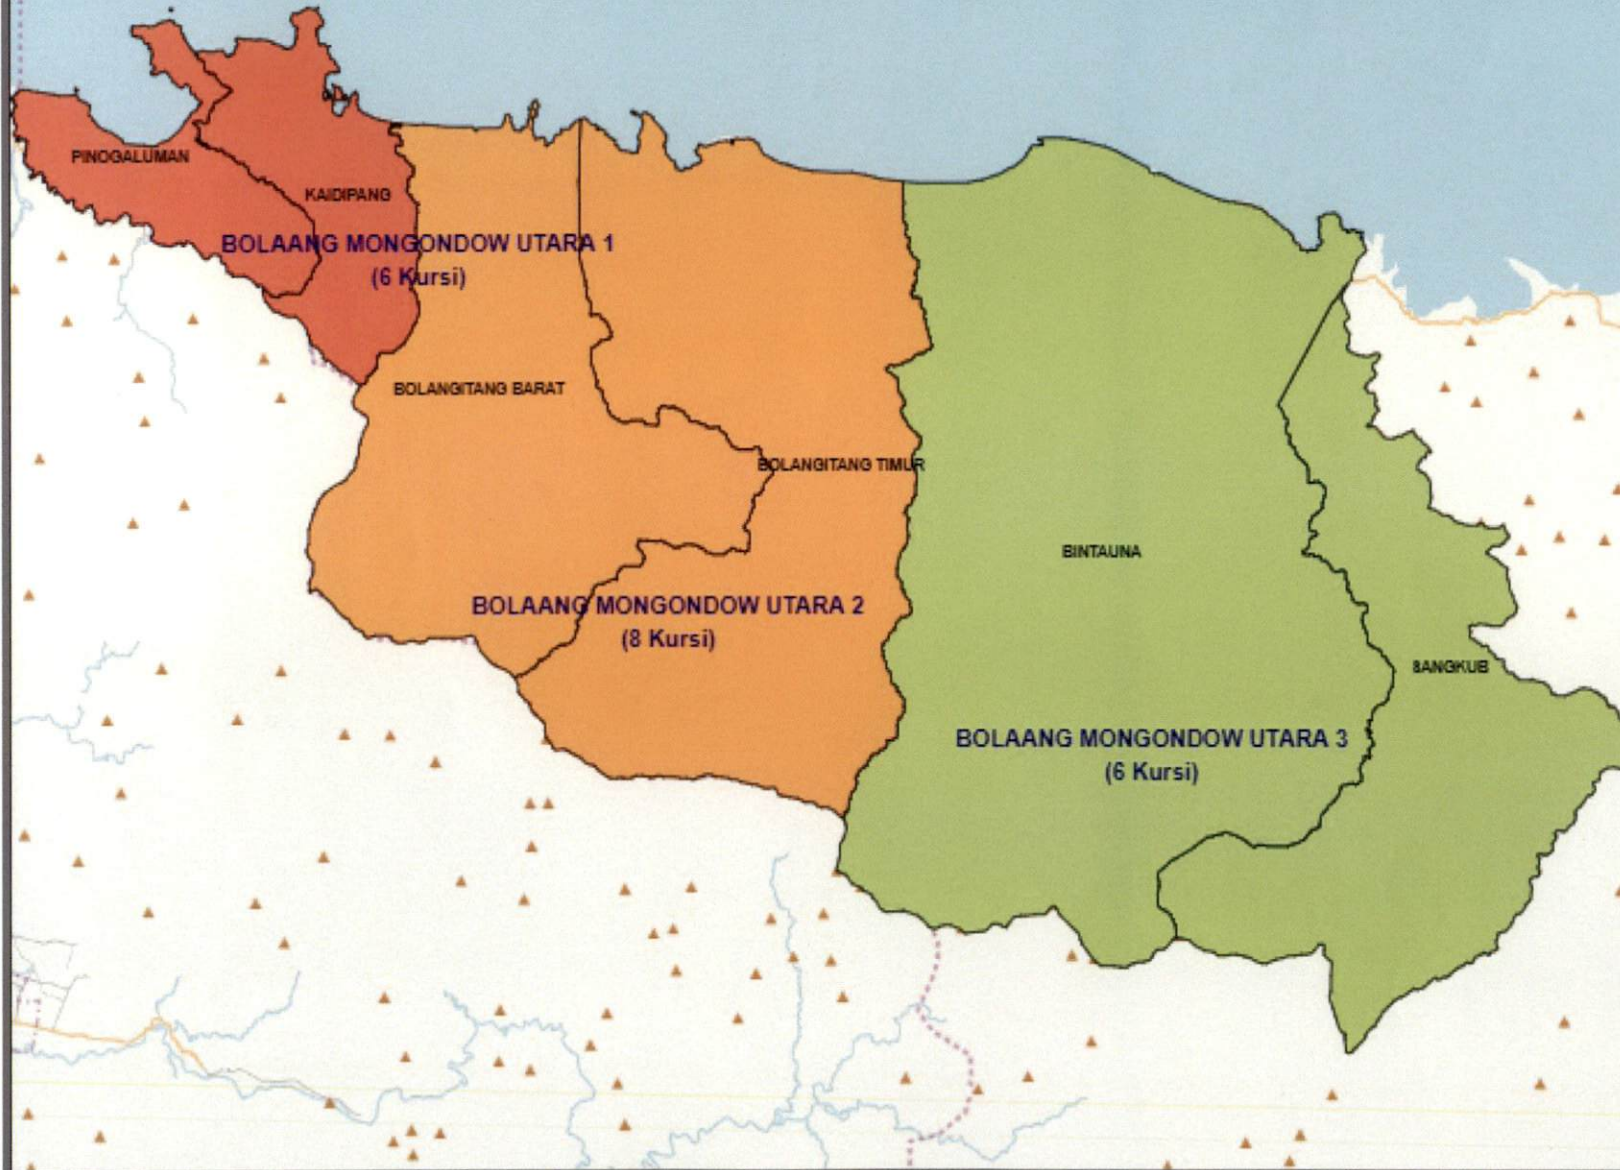

**KOMISI PEMILIHAN UMUM
PEMILIHAN UMUM TAHUN 2019**

DAERAH PEMILIHAN DAN ALOKASI KURSI
ANGGOTA DEWAN PERWAKILAN RAKYAT DAERAH KABUPATEN/KOTA
KABUPATEN BOLAANG MONGONDOW UTARA
PROVINSI SULAWESI UTARA

20 KURSI - 3 DAERAH PEMILIHAN
JUMLAH PENDUDUK : 87,881 JIWA
BPPd : 4,394 JIWA

Keterangan : ■ Batas Kabupaten/Kota ■ Batas Kelurahan
■ Batas Provinsi ■ Batas Kecamatan ■ Garis Pantai/Danau/Waduk

DAERAH PEMILIHAN:

- **BOLAANG MONGONDOW UTARA 1**
  - Kaidipang
  - Pinogaluman
- **BOLAANG MONGONDOW UTARA 2**
  - Bolangitang Barat
  - Bolangitang Timur
- **BOLAANG MONGONDOW UTARA 3**
  - Bintauna
  - Sangkub

Lampiran II.9 : Keputusan Komisi Pemilihan Umum
Nomor : 288/PL.01.3-Kpt/06/KPU/IV/2018
Tanggal : 4 April 2018

KETUA KOMISI PEMILIHAN UMUM
REPUBLIK INDONESIA,

ttd.

ARIEF BUDIMAN

Salinan sesuai dengan aslinya
SEKRETARIAT JENDERAL
KOMISI PEMILIHAN UMUM
REPUBLIK INDONESIA
Kepala Biro Hukum,

SIGIT JOYOWARDONO

Inset Peta Provinsi