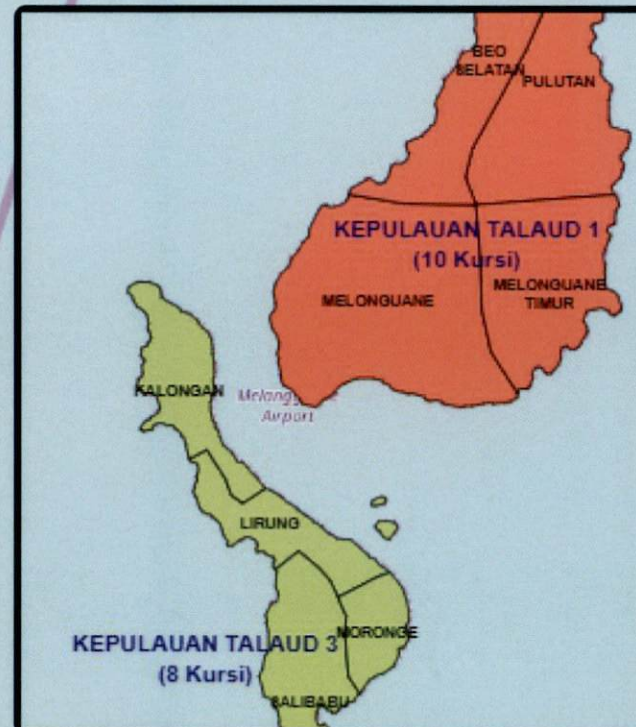

SIGIT JOYOWARDONO

Inset Peta Kab/Kota

■ - KEPULAUAN TALAUD

Inset Peta Provinsi

■ - SULAWESI UTARA

LAMPIRAN I.6
 KEPUTUSAN KOMISI PEMILIHAN UMUM
 REPUBLIK INDONESIA
 NOMOR 288/PL.01.3-Kpt/06/KPU/IV/2018
 TENTANG
 PENETAPAN DAERAH PEMILIHAN
 DAN ALOKASI KURSI ANGGOTA DEWAN
 PERWAKILAN RAKYAT DAERAH PROVINSI DAN
 KABUPATEN/KOTA DI WILAYAH PROVINSI
 SULAWESI UTARA DALAM PEMILIHAN UMUM
 TAHUN 2019

**DAERAH PEMILIHAN DAN ALOKASI KURSI
 ANGGOTA DEWAN PERWAKILAN RAKYAT DAERAH KABUPATEN/KOTA
 DALAM PEMILIHAN UMUM TAHUN 2019**

**PROVINSI : SULAWESI UTARA
 KABUPATEN/KOTA : MINAHASA SELATAN**

No	DAERAH PEMILIHAN	JUMLAH PENDUDUK	ALOKASI KURSI
1	2	3	4
1	DP MINAHASA SELATAN 1 meliputi Kecamatan		7
	1.1 AMURANG TIMUR	17,175	
	1.2 AMURANG	18,210	
	1.3 AMURANG BARAT	18,304	
2	DP MINAHASA SELATAN 2 meliputi Kecamatan		7
	2.1 TARERAN	13,897	
	2.2 TUMPAAN	18,436	
	2.3 TATAPAN	12,184	
	2.4 SULUUN TARERAN	9,552	
3	DP MINAHASA SELATAN 3 meliputi Kecamatan		5
	3.1 MODOINDING	12,415	
	3.2 TOMPASO BARU	12,774	
	3.3 MAESAAN	12,854	
4	DP MINAHASA SELATAN 4 meliputi Kecamatan		6
	4.1 MOTOLING	8,158	
	4.2 MOTOLING TIMUR	11,275	
	4.3 RANOYAPO	13,192	
	4.4 MOTOLING BARAT	10,733	
	4.5 KUMELEMBUAI	8,598	
5	DP MINAHASA SELATAN 5 meliputi Kecamatan		5
	5.1 SINONSAYANG	17,269	
	5.2 TENGA	19,339	
	JUMLAH	234,365	30