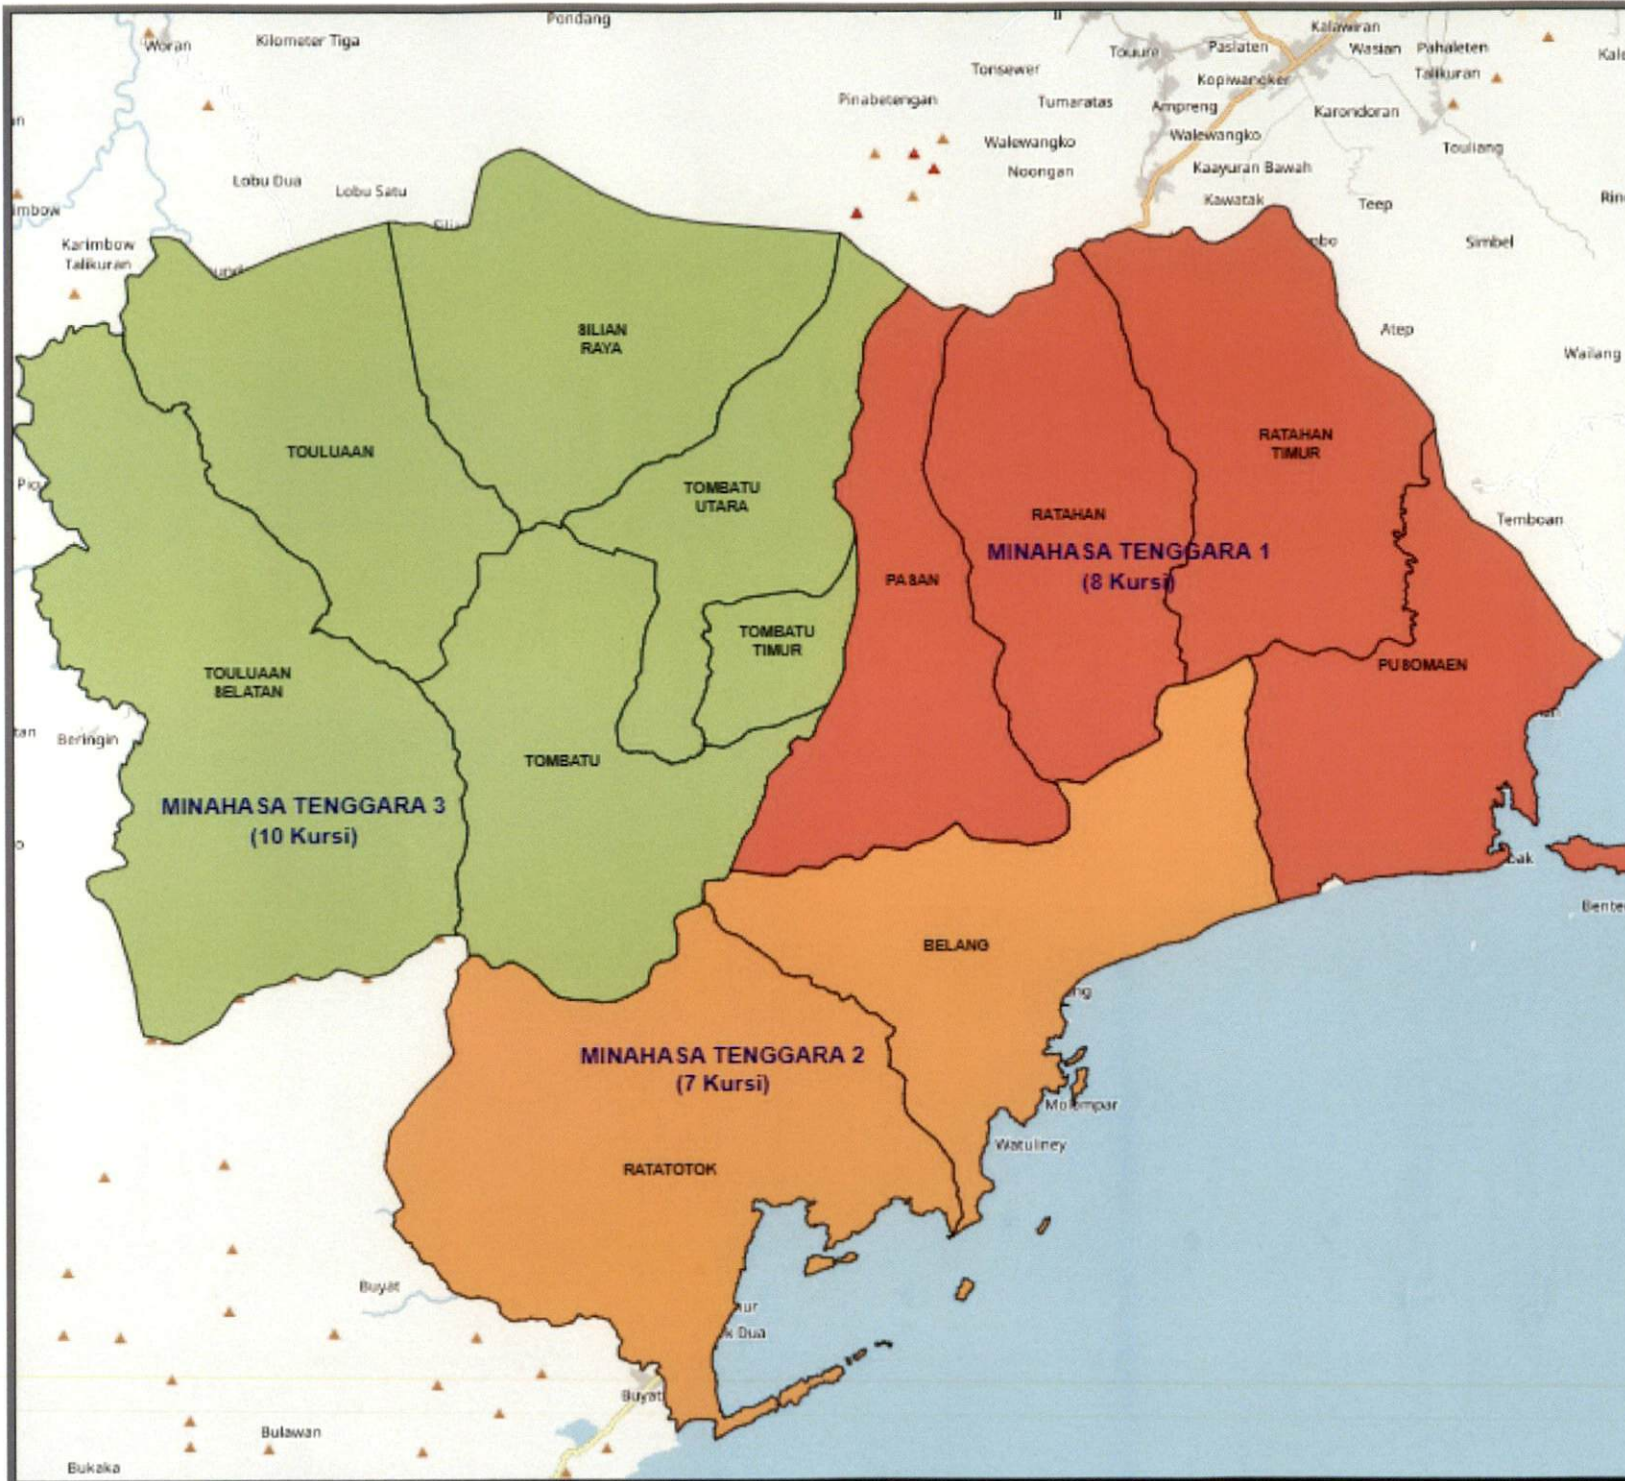

SIGIT JOYOWARDONO

Inset Peta Kab/Kota

Inset Peta Provinsi

LAMPIRAN I.9
KEPUTUSAN KOMISI PEMILIHAN UMUM
REPUBLIK INDONESIA
NOMOR 288/PL.01.3-Kpt/06/KPU/IV/2018
TENTANG
PENETAPAN DAERAH PEMILIHAN
DAN ALOKASI KURSI ANGGOTA DEWAN
PERWAKILAN RAKYAT DAERAH PROVINSI DAN
KABUPATEN/KOTA DI WILAYAH PROVINSI
SULAWESI UTARA DALAM PEMILIHAN UMUM TAHUN 2019