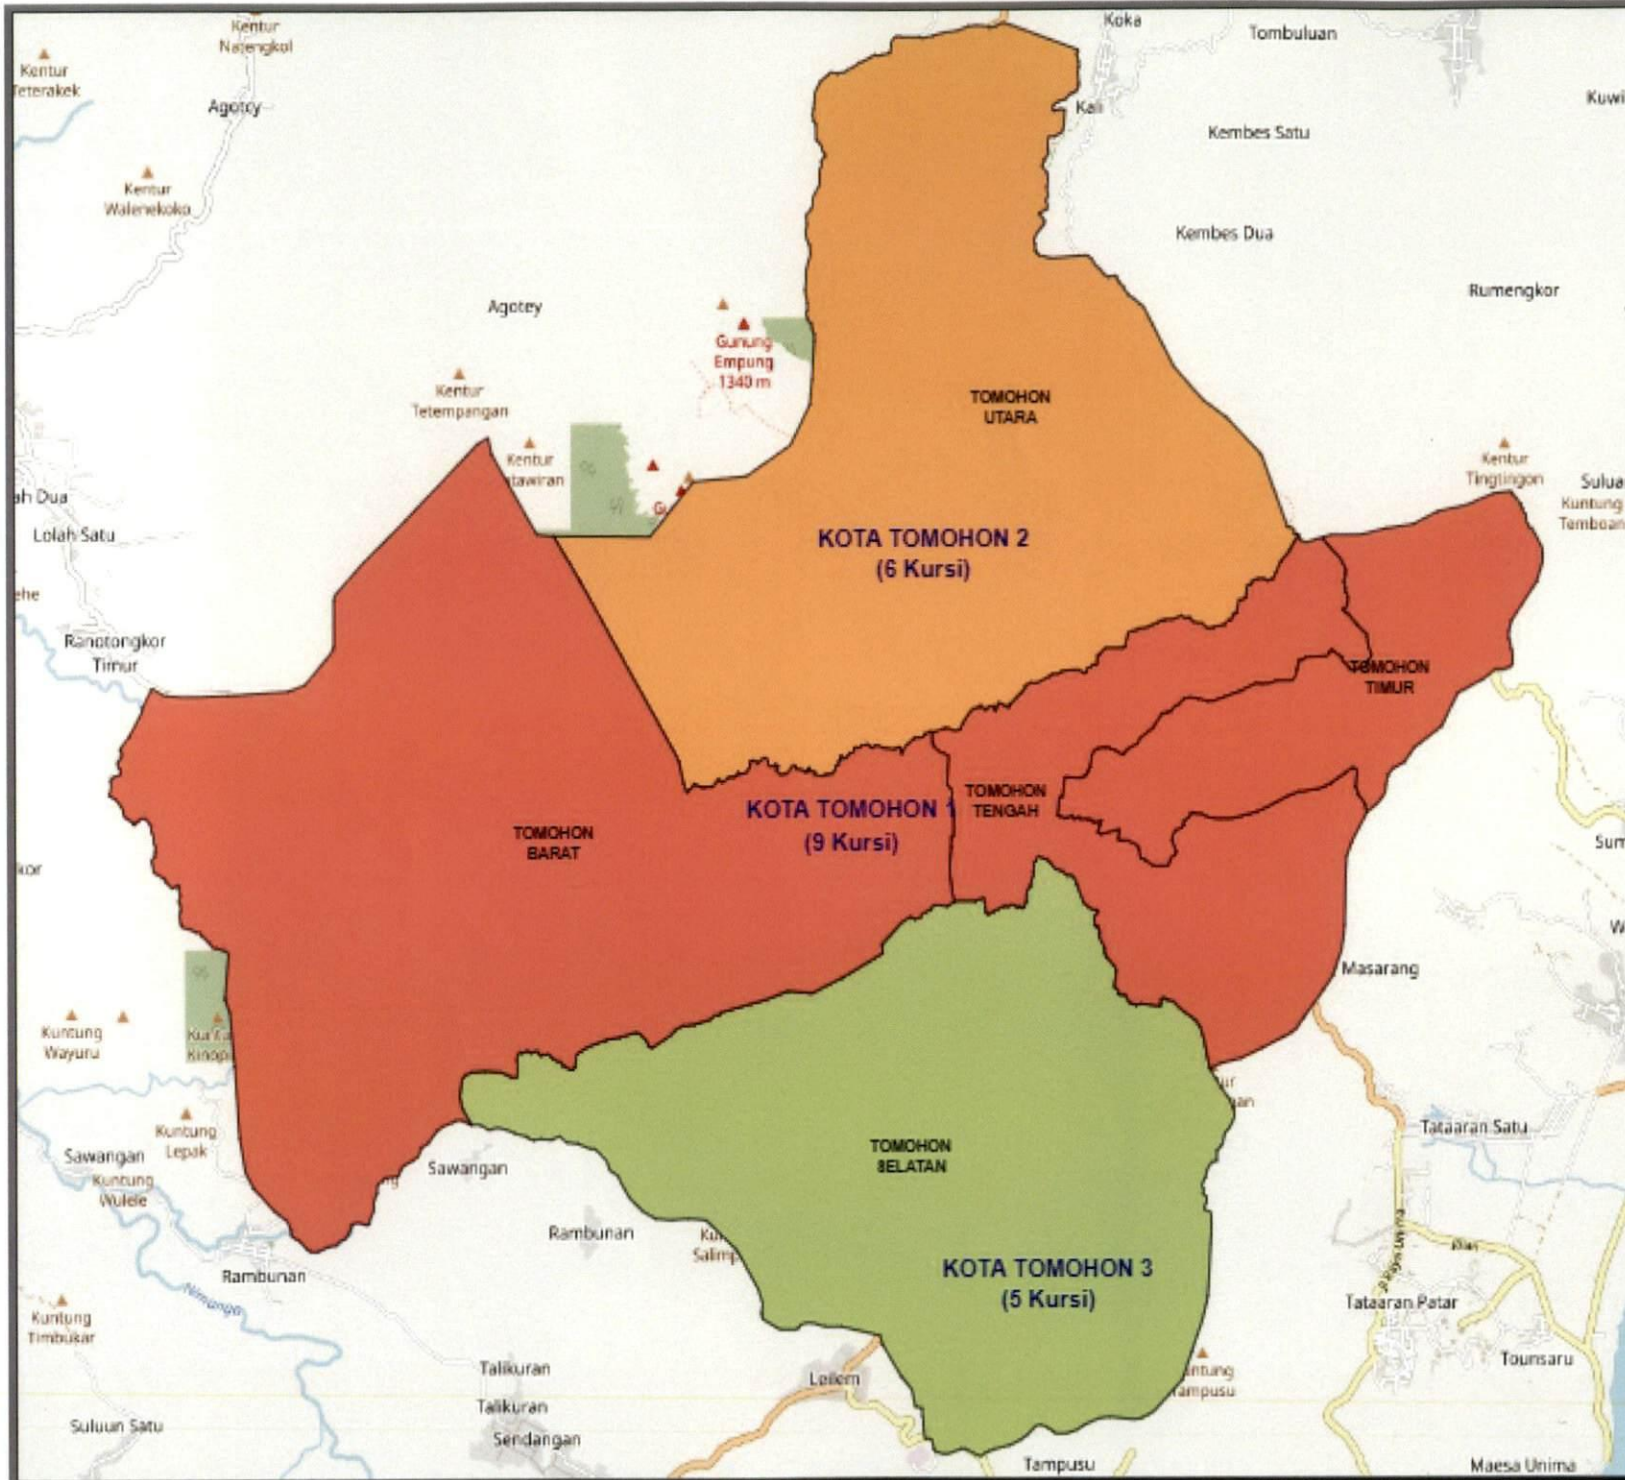

**KOMISI PEMILIHAN UMUM
PEMILIHAN UMUM TAHUN 2019**

**DAERAH PEMILIHAN DAN ALOKASI KURSI
ANGGOTA DEWAN PERWAKILAN RAKYAT DAERAH KABUPATEN/KOTA
KOTA TOMOHON
PROVINSI SULAWESI UTARA**

**20 KURSI - 3 DAERAH PEMILIHAN
JUMLAH PENDUDUK : 98,013 JIWA
BPPd : 4,900 JIWA**

Keterangan : ■ Batas Kabupaten/Kota ■ Batas Kelurahan
■ Batas Provinsi ■ Batas Kecamatan ■ Garis Pantai/Danau/Waduk

DAERAH PEMILIHAN:

- **KOTA TOMOHON 1**
  - TOMOHON BARAT
  - TOMOHON TENGAH
  - TOMOHON TIMUR
- **KOTA TOMOHON 2**
  - TOMOHON UTARA
- **KOTA TOMOHON 3**
  - TOMOHON SELATAN

Lampiran II.15 : Keputusan Komisi Pemilihan Umum
Nomor : 288/PL.01.3-Kpt/06/KPU/IV/2018
Tanggal : 4 April 2018

KETUA KOMISI PEMILIHAN UMUM
REPUBLIK INDONESIA,

ttd.

ARIEF BUDIMAN

Salinan sesuai dengan aslinya
SEKRETARIAT JENDERAL
KOMISI PEMILIHAN UMUM
REPUBLIK INDONESIA
Kepala Biro Hukum,

SIGIT JOYOWARDONO

Inset Peta Kab/Kota

■ - KOTA TOMOHON

Inset Peta Provinsi

■ - SULAWESI UTARA