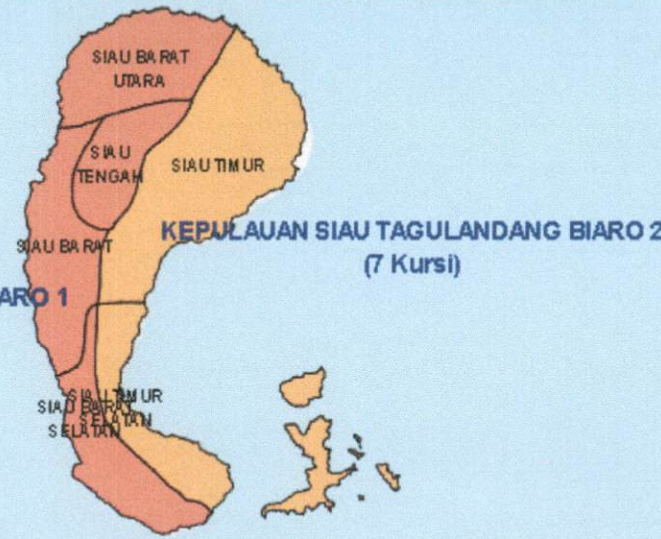

KEPULAUAN SIAU TAGULANDANG BIARO 2
(7 Kursi)

KEPULAUAN SIAU TAGULANDANG BIARO 3
(7 Kursi)

KEPULAUAN SIAU TAGULANDANG BIARO 3
(7 Kursi)

LAMPIRAN I.11
 KEPUTUSAN KOMISI PEMILIHAN UMUM
 REPUBLIK INDONESIA
 NOMOR 288/PL.01.3-Kpt/06/KPU/IV/2018
 TENTANG
 PENETAPAN DAERAH PEMILIHAN
 DAN ALOKASI KURSI ANGGOTA DEWAN
 PERWAKILAN RAKYAT DAERAH PROVINSI DAN
 KABUPATEN/KOTA DI WILAYAH PROVINSI
 SULAWESI UTARA DALAM PEMILIHAN UMUM TAHUN
 2019