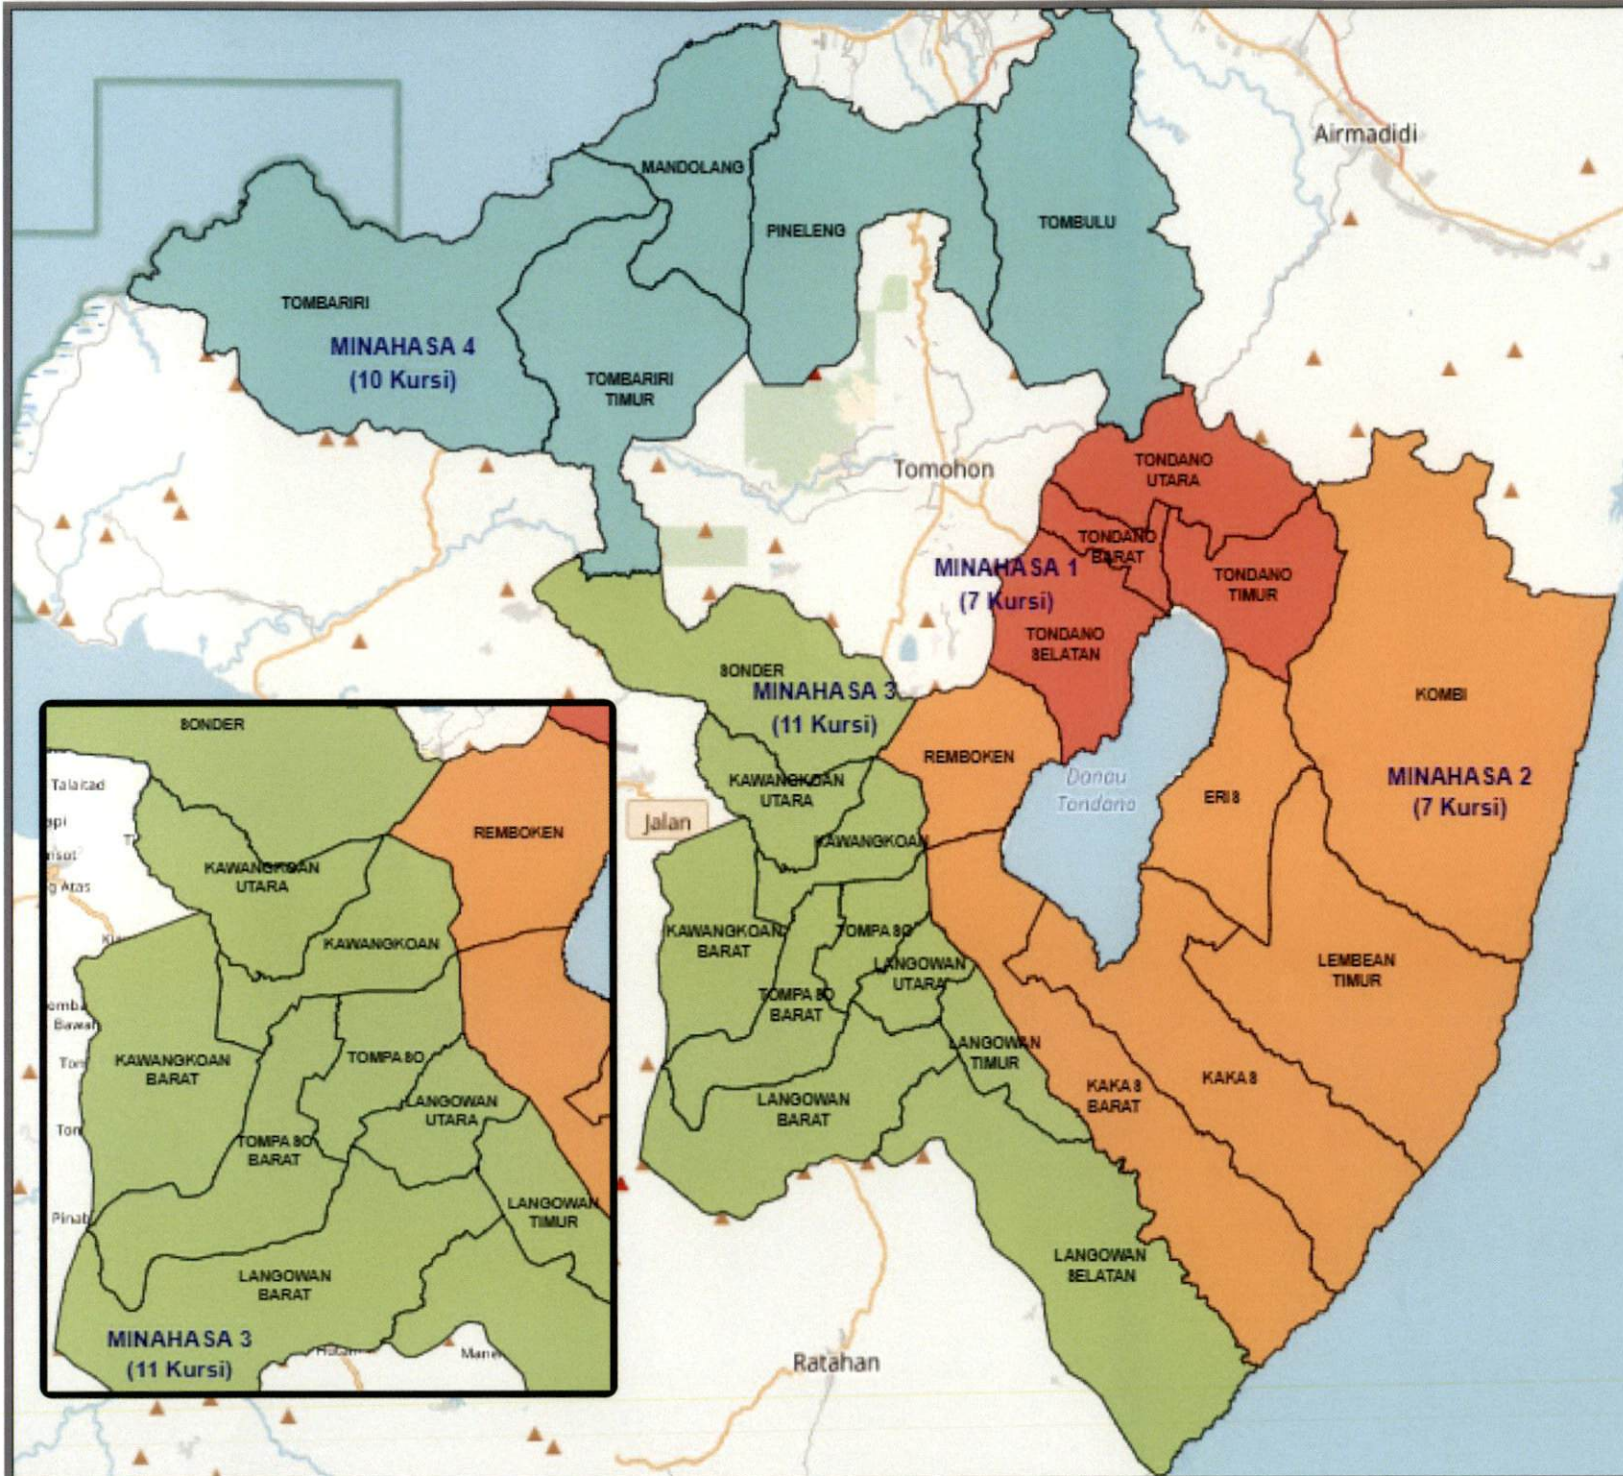

**KOMISI PEMILIHAN UMUM
PEMILIHAN UMUM TAHUN 2019**

DAERAH PEMILIHAN DAN ALOKASI KURSI
ANGGOTA DEWAN PERWAKILAN RAKYAT DAERAH KABUPATEN/KOTA
KABUPATEN MINAHASA
PROVINSI SULAWESI UTARA

35 KURSI - 4 DAERAH PEMILIHAN
JUMLAH PENDUDUK : 336,015 JIWA
BPPd : 9,600 JIWA

Keterangan : ■ Batas Kabupaten/Kota ■ Batas Kelurahan
■ Batas Provinsi ■ Batas Kecamatan ■ Garis Pantai/Danau/Waduk

DAERAH PEMILIHAN:

MINAHASA 1

- TONDANO UTARA
- TONDANO BARAT
- TONDANO TIMUR
- TONDANO SELATAN

MINAHASA 2

- ERIS
- KOMBI
- LEMBEAN TIMUR
- KAKAS
- REMBOKEN
- KAKAS BARAT

MINAHASA 3

MINAHASA 4

- PINELENG
- TOMBULU
- TOMBARIRI
- MANDOLANG
- TOMBARIRI TIMUR

Lampiran II.3 : Keputusan Komisi Pemilihan Umum
Nomor : 288/PL.01.3-Kpt/06/KPU/IV/2018
Tanggal : 4 April 2018

KETUA KOMISI PEMILIHAN UMUM
REPUBLIK INDONESIA,

Salinan sesuai dengan aslinya
SEKRETARIAT JENDERAL
KOMISI PEMILIHAN UMUM
REPUBLIK INDONESIA
Kepala Biro Hukum,

ttd.

ARIEF BUDIMAN

SIGIT JOYOWARDONO

Inset Peta Kab/Kota

Inset Peta Provinsi

■ - SULAWESI UTARA