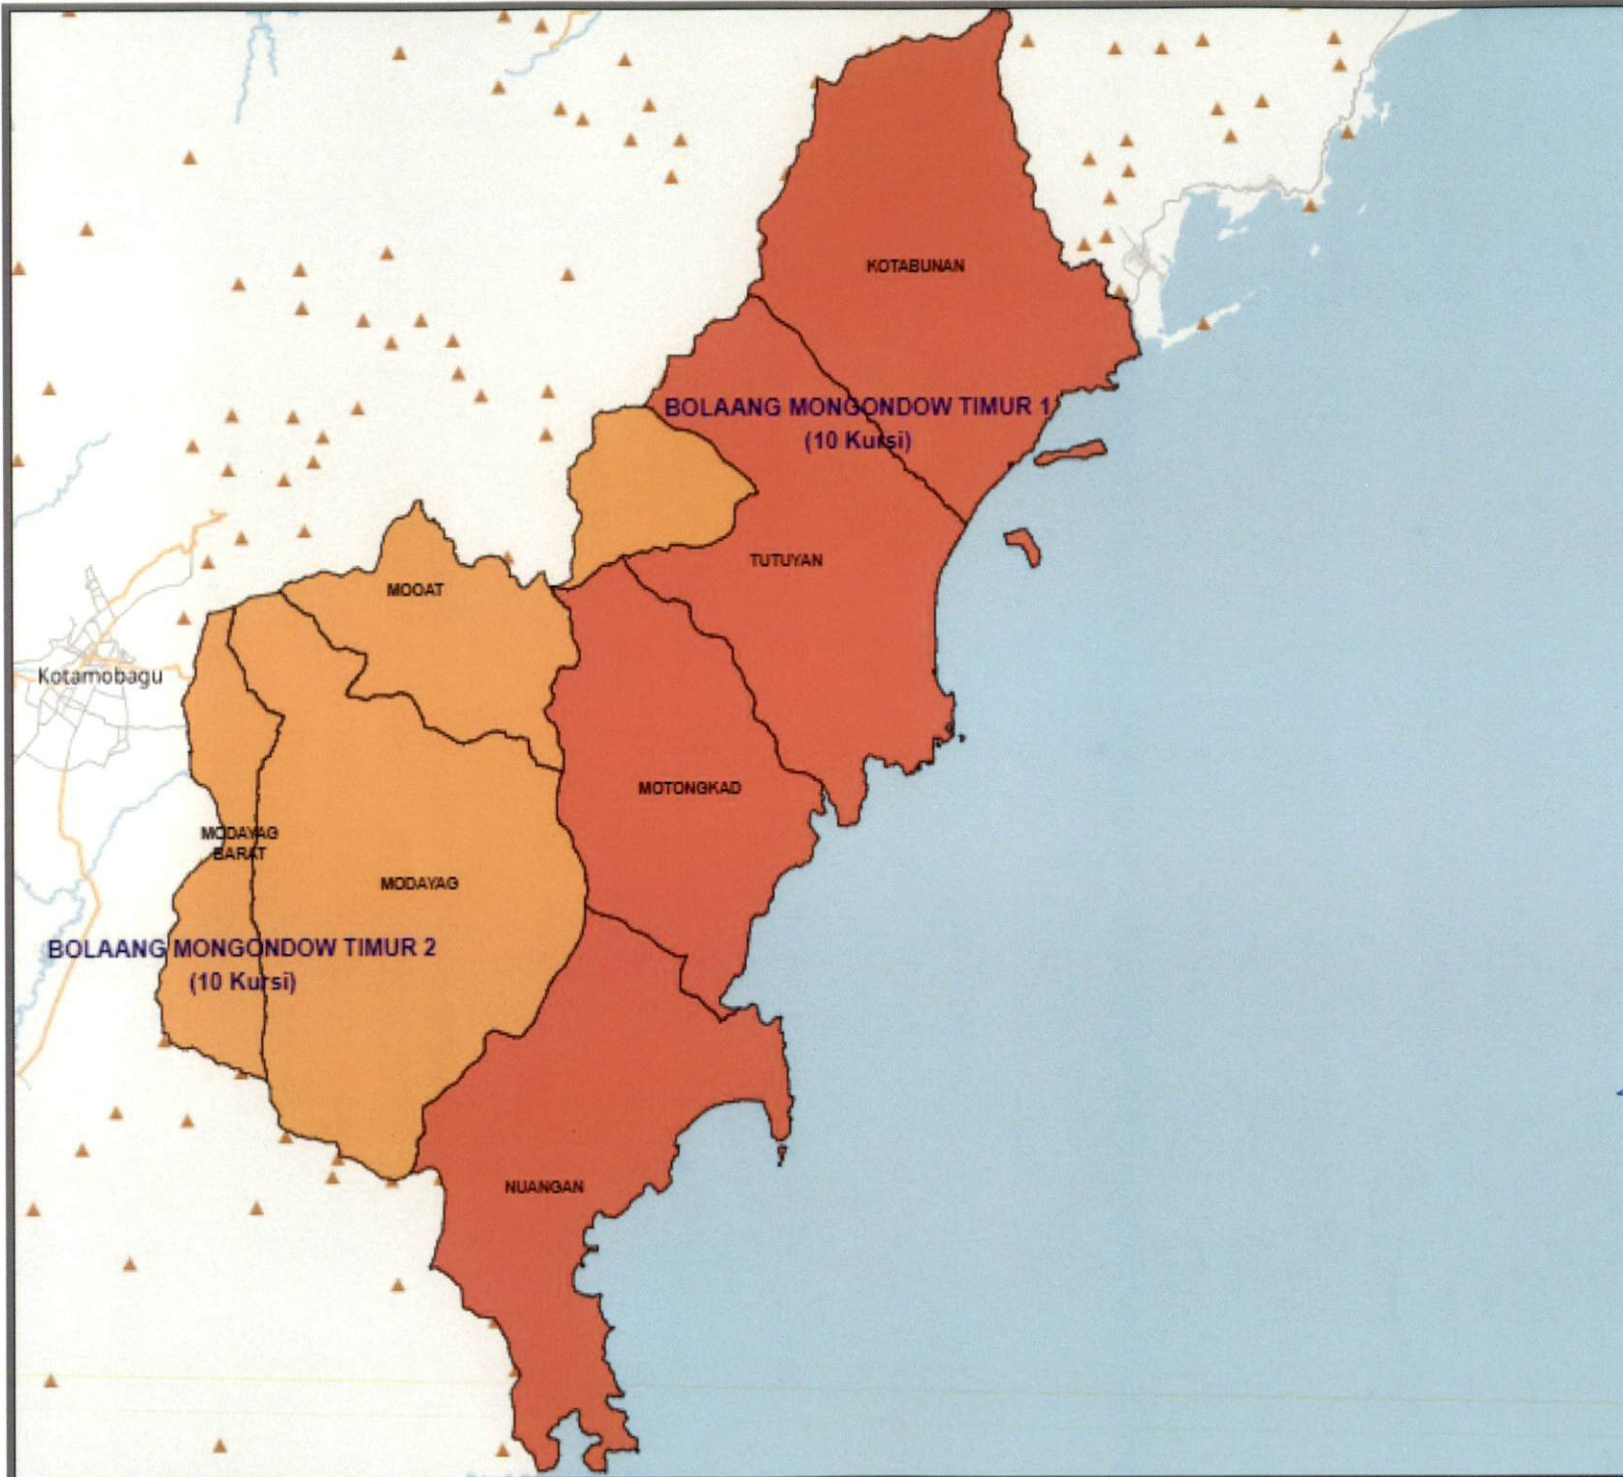

**KOMISI PEMILIHAN UMUM
PEMILIHAN UMUM TAHUN 2019**

**DAERAH PEMILIHAN DAN ALOKASI KURSI
ANGGOTA DEWAN PERWAKILAN RAKYAT DAERAH KABUPATEN/KOTA
KABUPATEN BOLAANG MONGONDOW TIMUR
PROVINSI SULAWESI UTARA**

**20 KURSI - 2 DAERAH PEMILIHAN
JUMLAH PENDUDUK : 84,440 JIWA
BPPd : 4,222 JIWA**

Keterangan : ■ Batas Kabupaten/Kota ■ Batas Kelurahan
■ Batas Provinsi ■ Batas Kecamatan ■ Garis Pantai/Danau/Waduk

DAERAH PEMILIHAN:

■ BOLAANG MONGONDOW TIMUR 1

- KOTABUNAN
- NUANGAN
- TUTUYAN
- MOTONGKAD

■ BOLAANG MONGONDOW TIMUR 2

- MODAYAG
- MODAYAG BARAT
- MOOAT

Lampiran II.11 : Keputusan Komisi Pemilihan Umum
Nomor : 288/PL.01.3-Kpt/06/KPU/IV/2018
Tanggal : 4 April 2018

KETUA KOMISI PEMILIHAN UMUM
REPUBLIK INDONESIA,

tttd.

ARIEF BUDIMAN

Salinan sesuai dengan aslinya
SEKRETARIAT JENDERAL
KOMISI PEMILIHAN UMUM
REPUBLIK INDONESIA
Kepala Biro Hukum,

SIGIT JOYOWARDONO

Inset Peta Kab/Kota

Inset Peta Provinsi