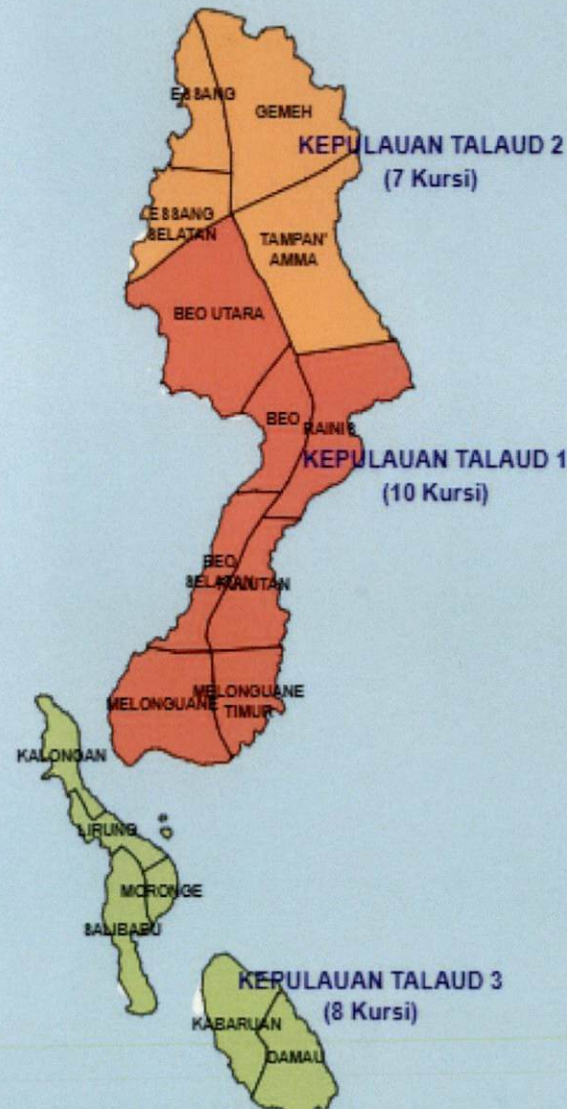

SIGIT JOYOWARDONO

Inset Peta Kab/Kota

■ - KEPULAUAN TALAUD

Inset Peta Provinsi

■ - SULAWESI UTARA

LAMPIRAN I.6
 KEPUTUSAN KOMISI PEMILIHAN UMUM
 REPUBLIK INDONESIA
 NOMOR 288/PL.01.3-Kpt/06/KPU/IV/2018
 TENTANG
 PENETAPAN DAERAH PEMILIHAN
 DAN ALOKASI KURSI ANGGOTA DEWAN
 PERWAKILAN RAKYAT DAERAH PROVINSI DAN
 KABUPATEN/KOTA DI WILAYAH PROVINSI
 SULAWESI UTARA DALAM PEMILIHAN UMUM
 TAHUN 2019