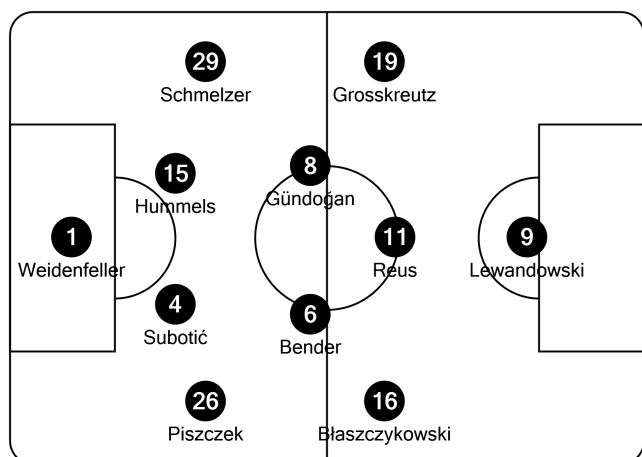

Tactical lineups

Final - Saturday 25 May 2013

Wembley - London

Borussia Dortmund

- © 1 Roman Weidenfeller (GK)
- 4 Neven Subotić
- 6 Sven Bender
- 8 İlkay Gündoğan
- 9 Robert Lewandowski
- 11 Marco Reus
- 15 Mats Hummels
- 16 Jakub Błaszczykowski
- 19 Kevin Grosskreutz
- 26 Łukasz Piszczek
- 29 Marcel Schmelzer

- 20 Mitchell Langerak (GK)
- 5 Sebastian Kehl
- 7 Moritz Leitner
- 18 Nuri Şahin
- 21 Oliver Kirch
- 23 Julian Schieber
- 27 Felipe Santana

Coach:
Jürgen Klopp

Referee:
Nicola Rizzoli (ITA)
Fourth official:
Damir Skomina (SVN)
UEFA delegate:
Joël Wolff (LUX)