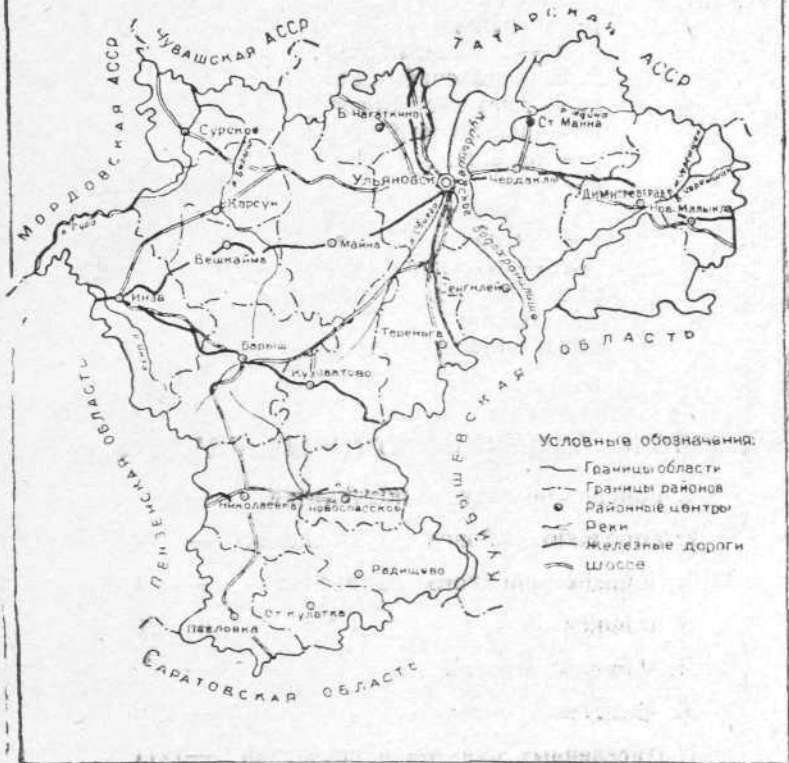

СХЕМАТИЧЕСКАЯ КАРТА УЛЬЯНОВСКОЙ ОБЛАСТИ