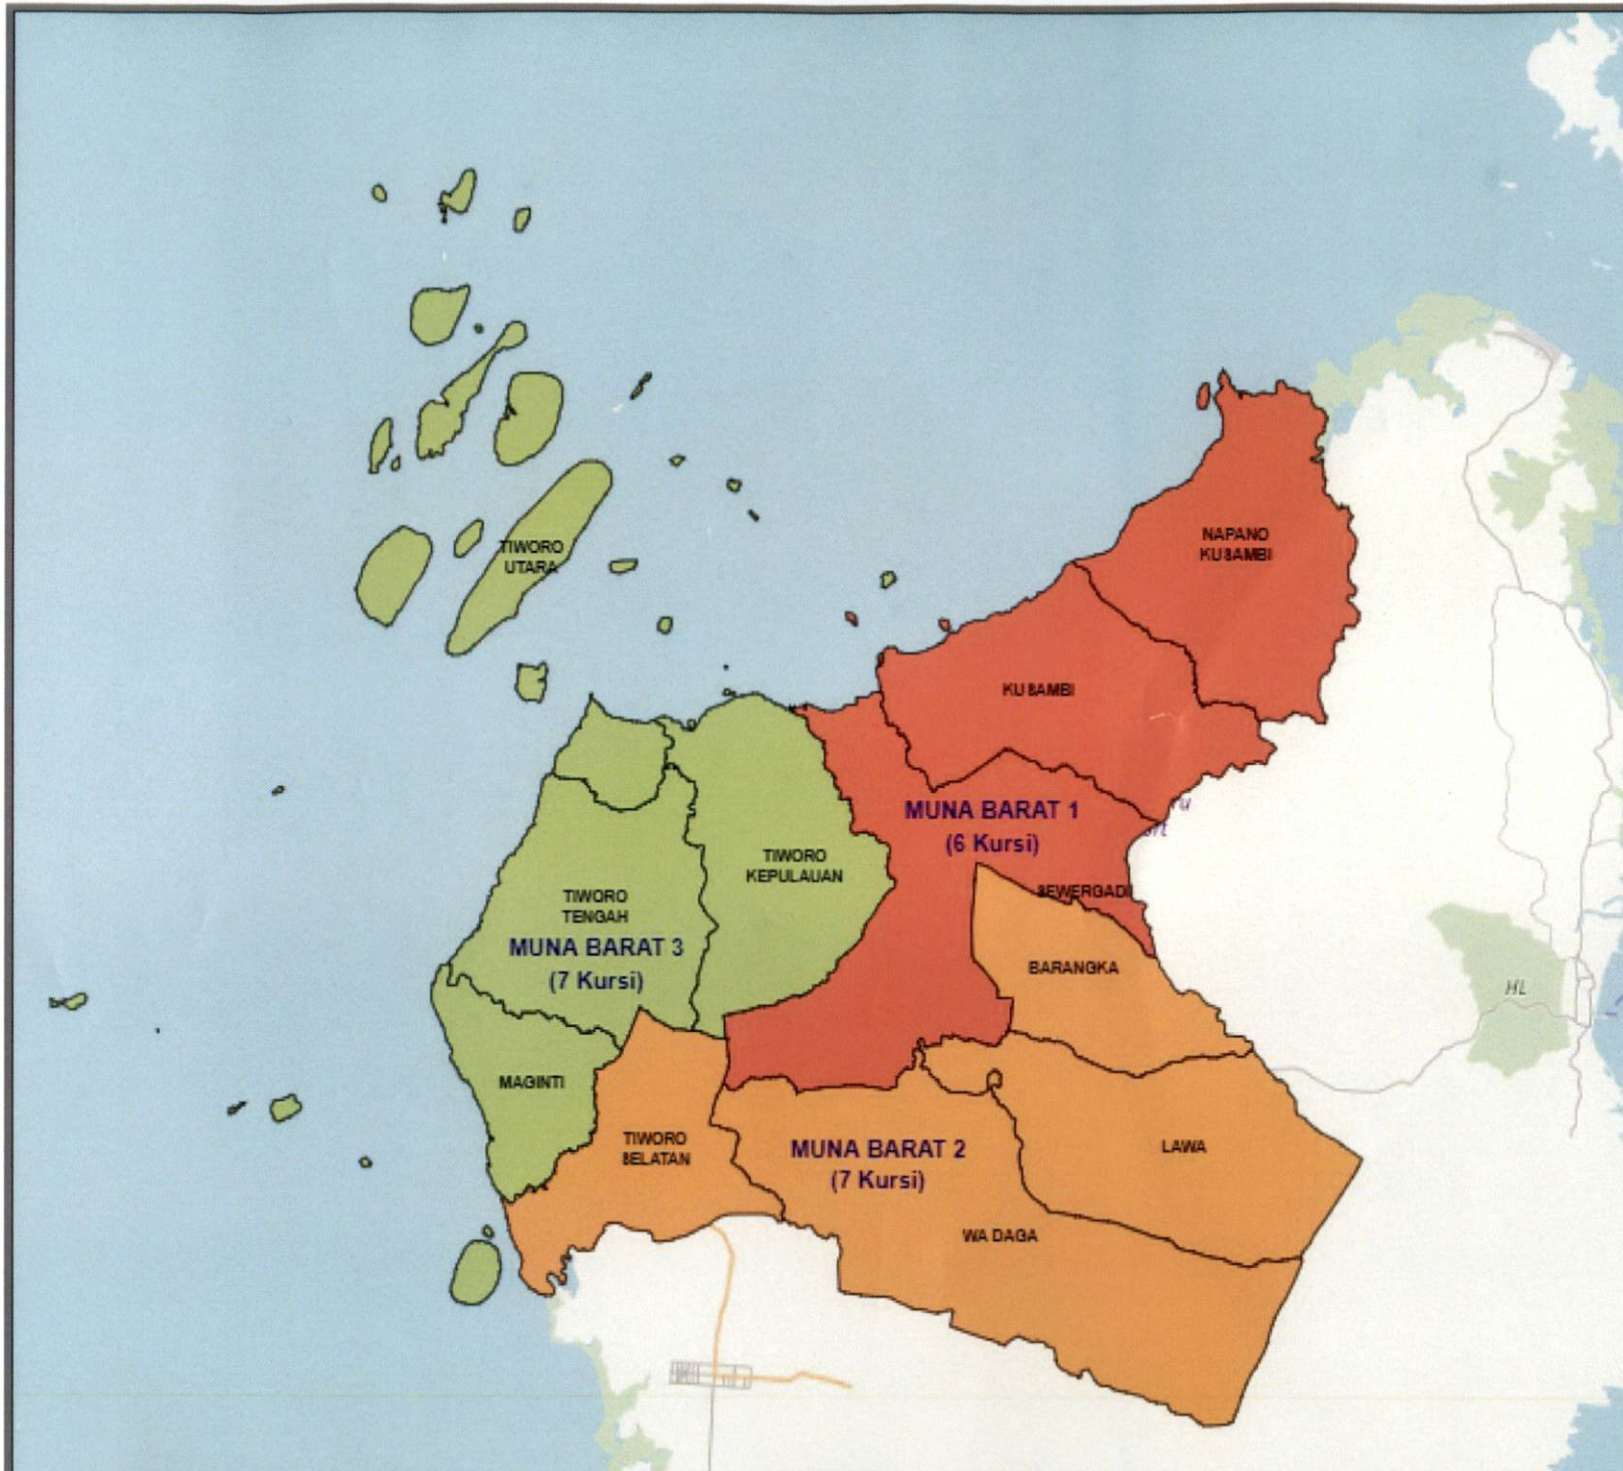

**KOMISI PEMILIHAN UMUM
PEMILIHAN UMUM TAHUN 2019**

**DAERAH PEMILIHAN DAN ALOKASI KURSI
ANGGOTA DEWAN PERWAKILAN RAKYAT DAERAH KABUPATEN/KOTA
KABUPATEN MUNA BARAT
PROVINSI SULAWESI TENGGARA**

**20 KURSI - 3 DAERAH PEMILIHAN
JUMLAH PENDUDUK : 78,630 JIWA
BPPd : 3,931 JIWA**

Keterangan : ■ Batas Kabupaten/Kota ■ Batas Kelurahan
■ Batas Provinsi ■ Batas Kecamatan ■ Garis Pantai/Danau/Waduk

DAERAH PEMILIHAN:

■ MUNA BARAT 1

- KUSAMBI
- NAPANO KUSAMBI
- SEWERGADI

■ MUNA BARAT 2

- BARANGKA
- LAWA
- TIWORD SELATAN
- WA DAGA

■ MUNA BARAT 3

- MAGINTI
- TIWORD KEPULAUAN
- TIWORD TENGAH
- TIWORD UTARA

Lampiran II.14 : Keputusan Komisi Pemilihan Umum
Nomor : 291/PL.01.3-Kpt/06/KPU/IV/2018
Tanggal : 4 April 2018

KETUA KOMISI PEMILIHAN UMUM
REPUBLIK INDONESIA,

ttt.

ARIEF BUDIMAN

Salinan sesuai dengan aslinya
SEKRETARIAT JENDERAL
KOMISI PEMILIHAN UMUM
REPUBLIK INDONESIA
Kepala Biro Hukum,

SIGIT JOYOWARDONO

Inset Peta Kab/Kota

Inset Peta Provinsi