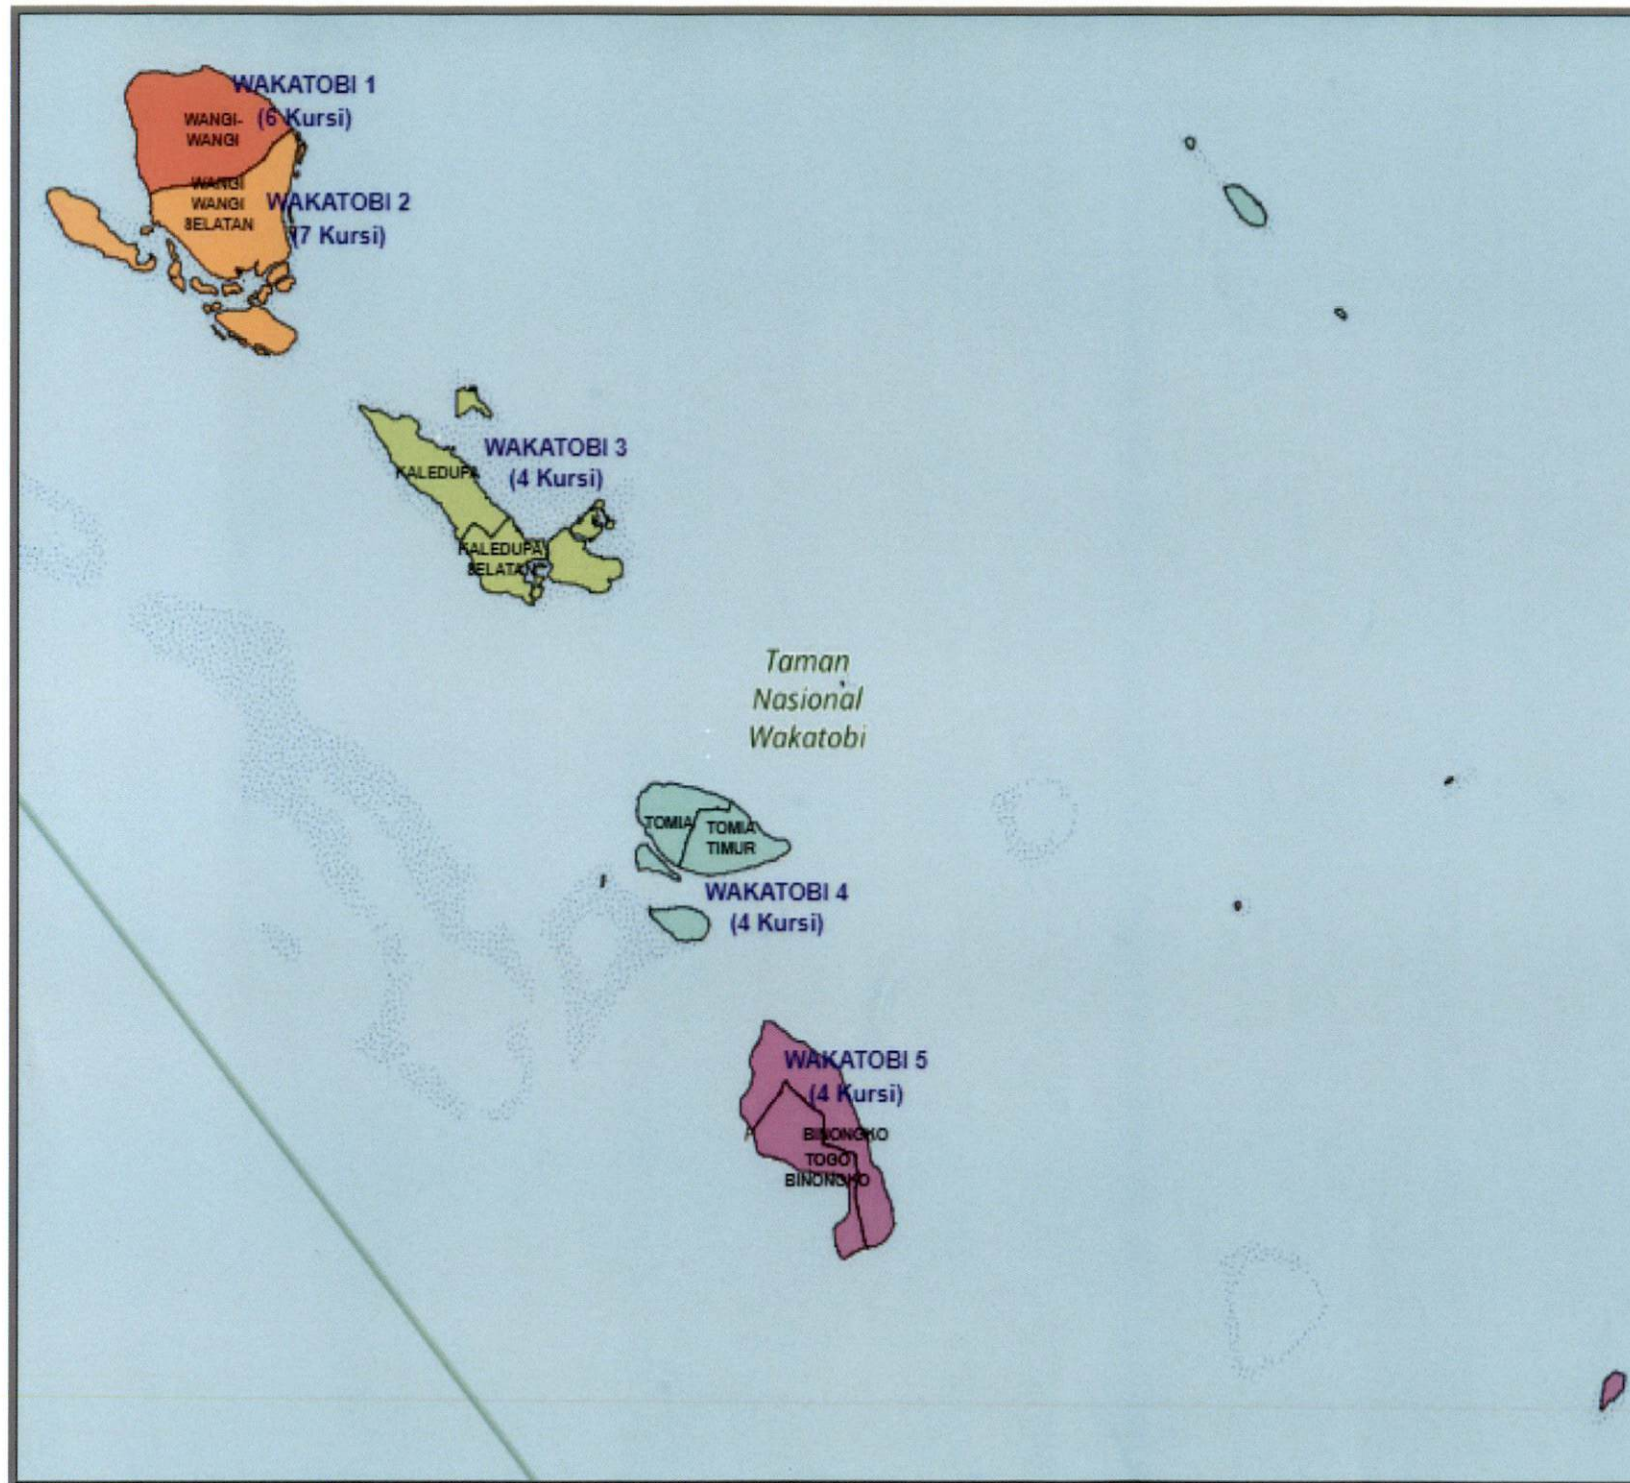

SIGIT JOYOWARDONO

Inset Peta Kab/Kota

Inset Peta Provinsi

■ - SULAWESI TENGGARA

LAMPIRAN I.9
 KEPUTUSAN KOMISI PEMILIHAN UMUM
 REPUBLIK INDONESIA
 NOMOR 291/PL.01.3-Kpt/06/KPU/IV/2018
 TENTANG
 PENETAPAN DAERAH PEMILIHAN
 DAN ALOKASI KURSI ANGGOTA DEWAN
 PERWAKILAN RAKYAT DAERAH PROVINSI DAN
 KABUPATEN/KOTA DI WILAYAH PROVINSI
 SULAWESI TENGGARA DALAM PEMILIHAN
 UMUM TAHUN 2019