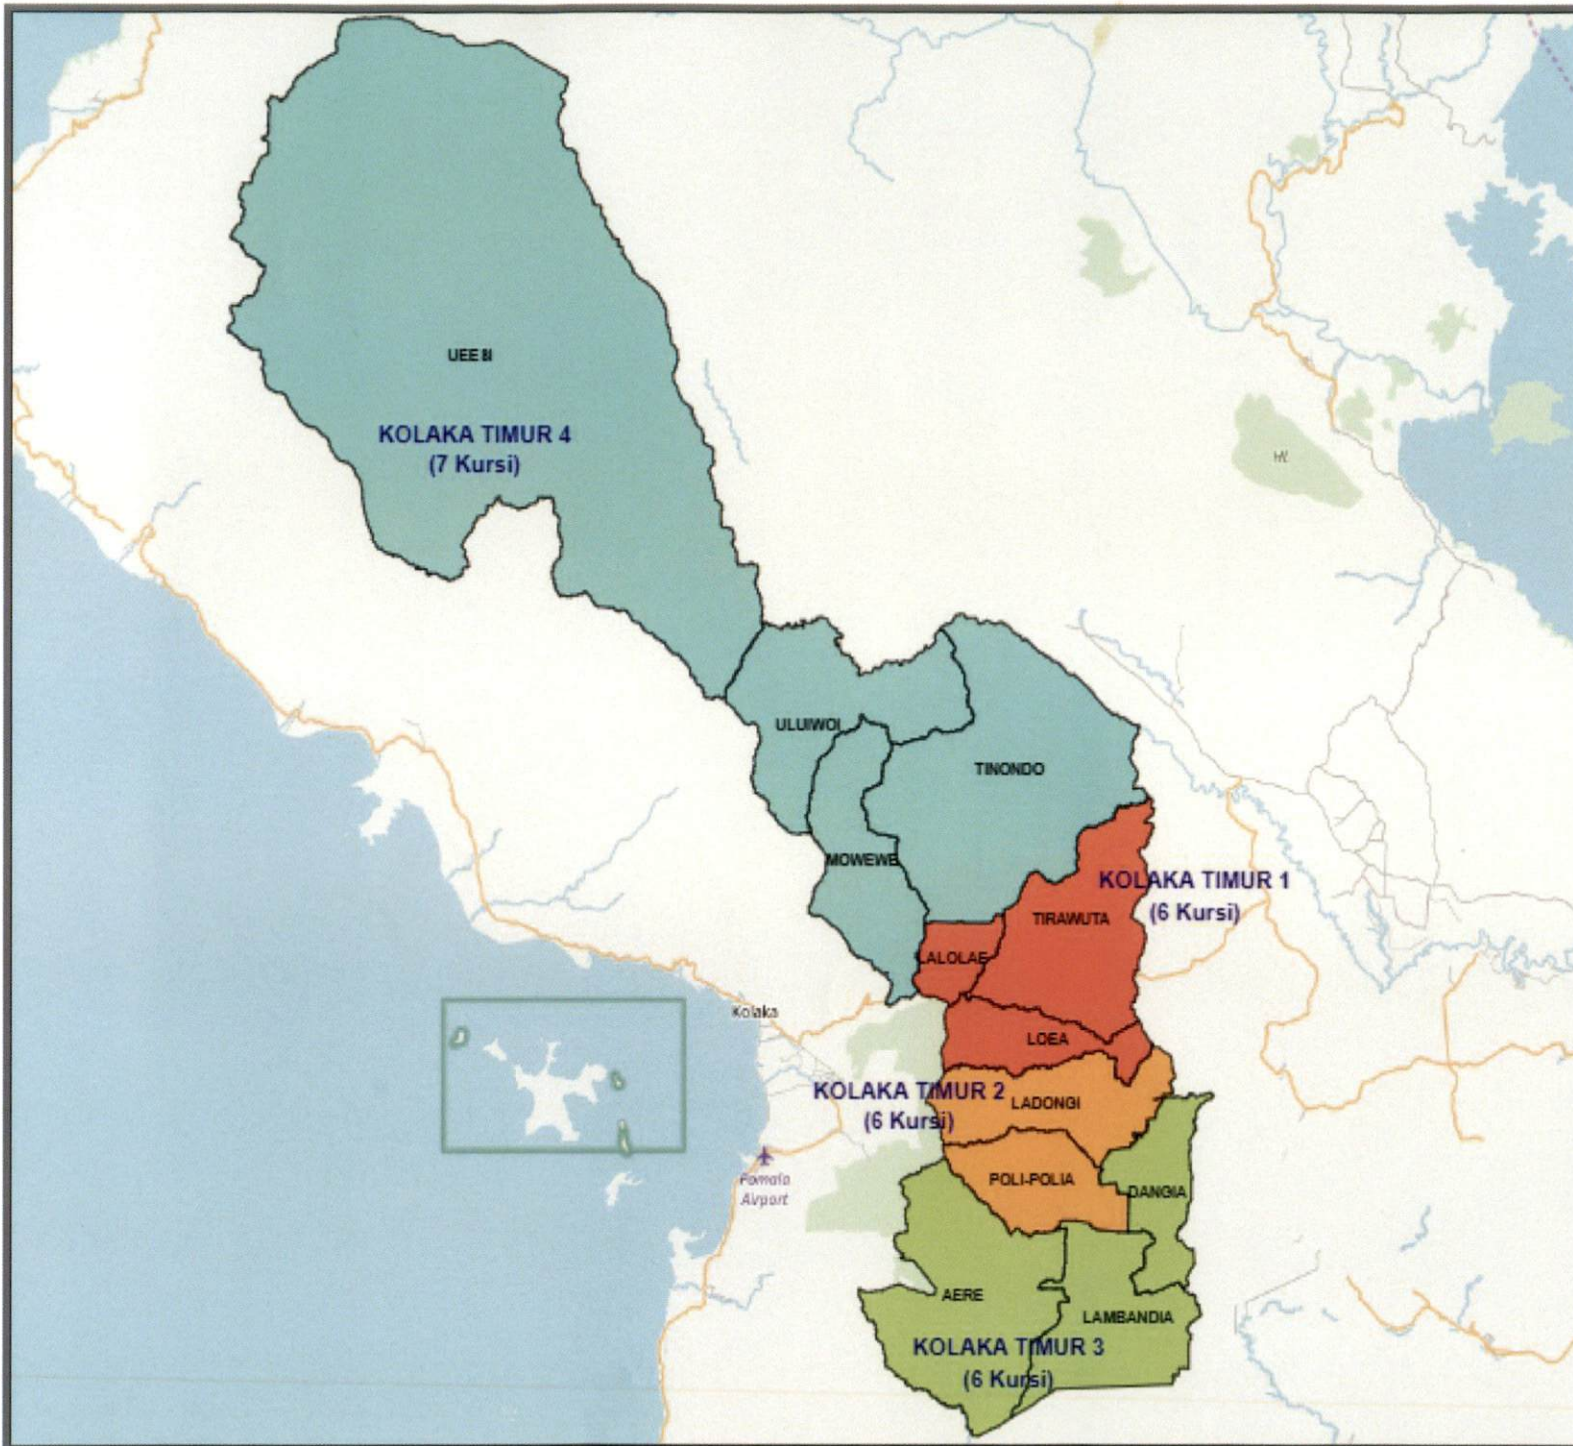

**KOMISI PEMILIHAN UMUM
PEMILIHAN UMUM TAHUN 2019**

DAERAH PEMILIHAN DAN ALOKASI KURSI
ANGGOTA DEWAN PERWAKILAN RAKYAT DAERAH KABUPATEN/KOTA
KABUPATEN KOLAKA TIMUR
PROVINSI SULAWESI TENGGARA

25 KURSI - 4 DAERAH PEMILIHAN
JUMLAH PENDUDUK : 119,461 JIWA
BPPd : 4,778 JIWA

Keterangan : ■ Batas Kabupaten/Kota ■ Batas Kelurahan
■ Batas Provinsi ■ Batas Kecamatan ■ Garis Pantai/Danau/Waduk

DAERAH PEMILIHAN:

- **KOLAKA TIMUR 1**
  - LALOLAE
  - LOEA
  - TIRAWUTA
- **KOLAKA TIMUR 2**
  - LADONGI
  - POLI-POLIA
- **KOLAKA TIMUR 3**
  - AERE
  - DANGIA
  - LAMBANDIA
- **KOLAKA TIMUR 4**
  - MOWEWE
  - TINONDO
  - UEESI
  - ULUIWOI

Lampiran II.12 : Keputusan Komisi Pemilihan Umum
Nomor : 291/PL.01.3-Kpt/06/KPU/IV/2018
Tanggal : 4 April 2018

KETUA KOMISI PEMILIHAN UMUM
REPUBLIK INDONESIA,

ttd.

ARIEF BUDIMAN

Salinan sesuai dengan aslinya
SEKRETARIAT JENDERAL
KOMISI PEMILIHAN UMUM
REPUBLIK INDONESIA
Kepala Biro Hukum,

SIGIT JOYWARDONO

Inset Peta Kab/Kota

■ - KOLAKA TIMUR

Inset Peta Provinsi

■ - SULAWESI TENGGARA