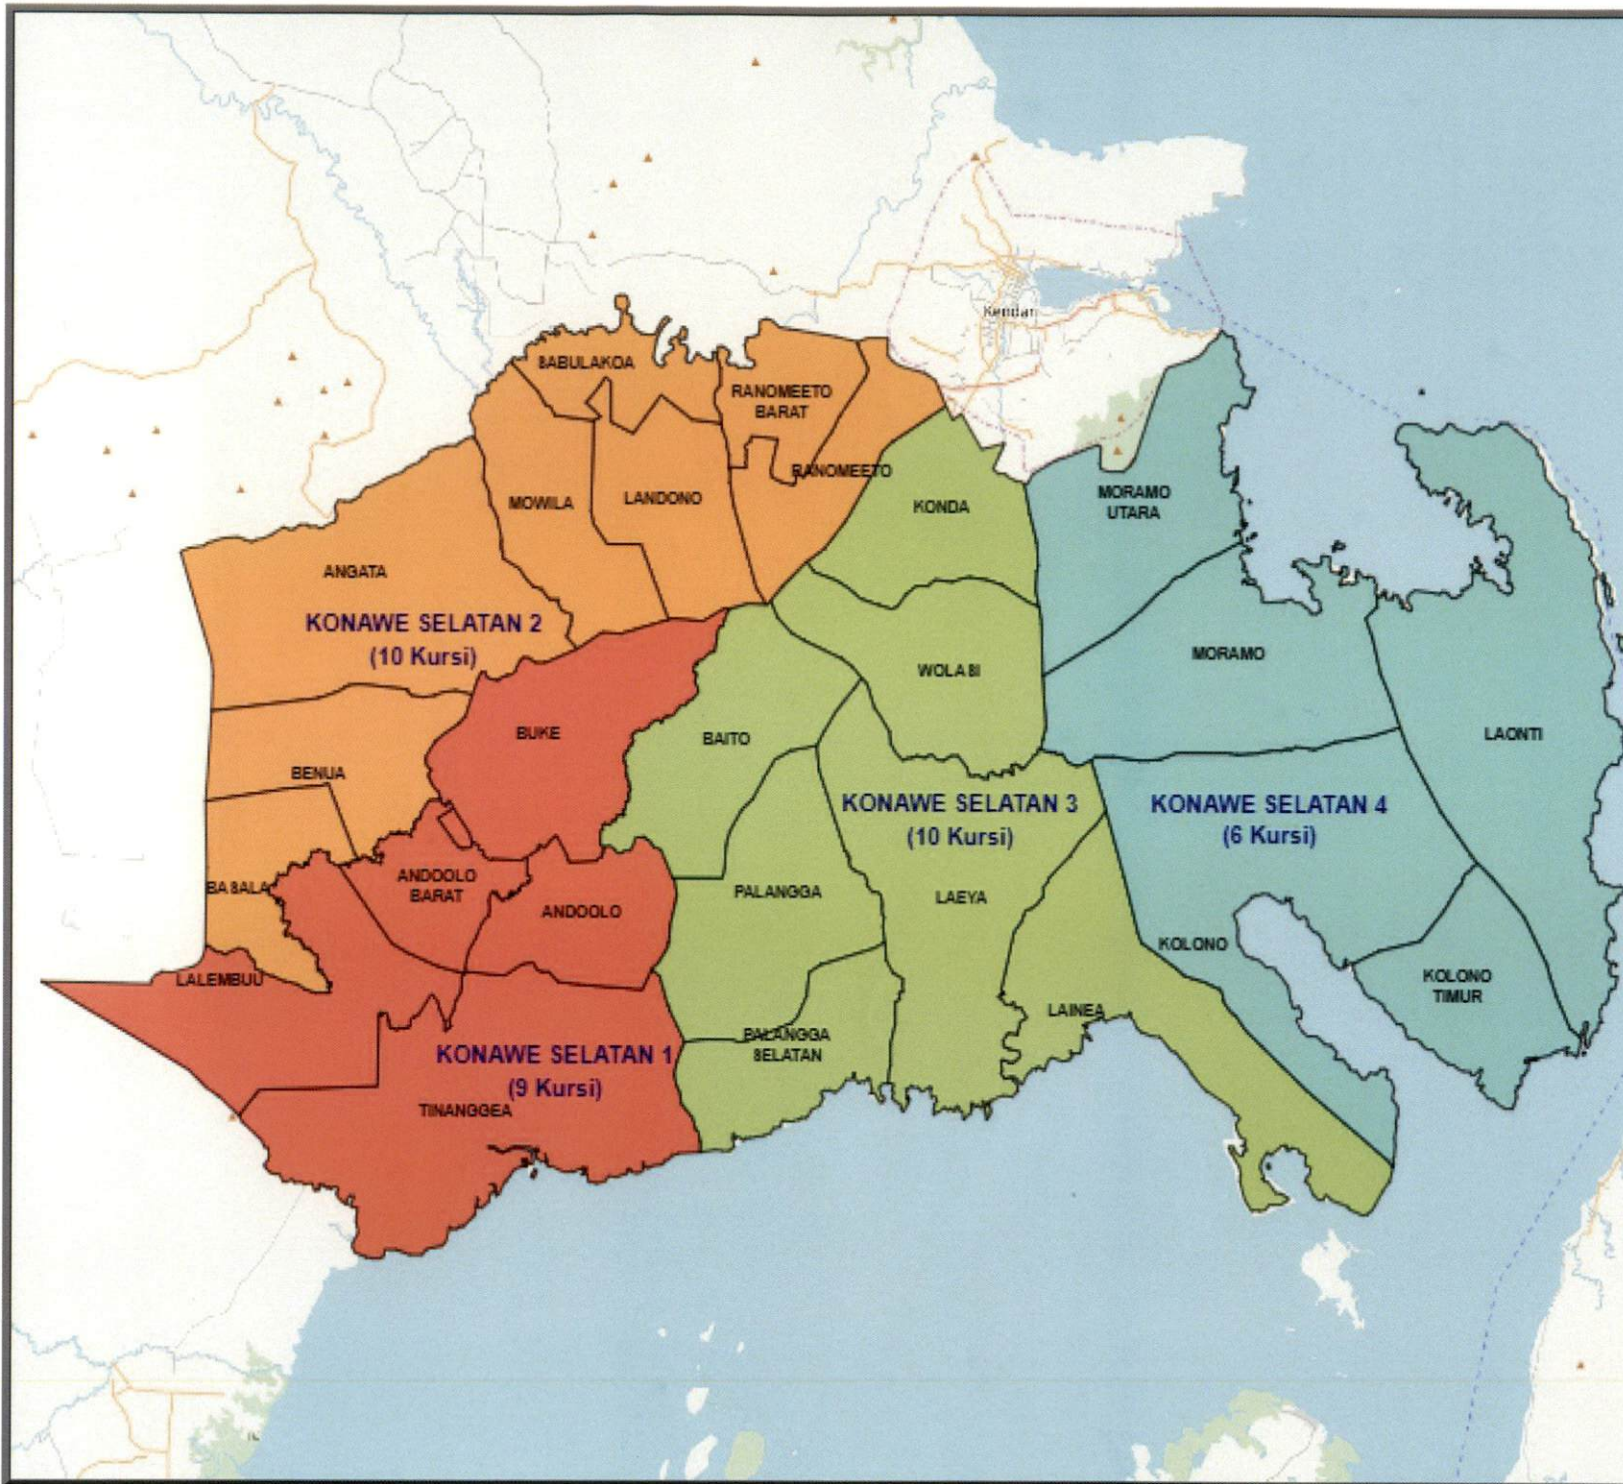

■ - SULAWESI TENGGARA

LAMPIRAN I.7
 KEPUTUSAN KOMISI PEMILIHAN UMUM
 REPUBLIK INDONESIA
 NOMOR 291/PL.01.3-Kpt/06/KPU/IV/2018
 TENTANG
 PENETAPAN DAERAH PEMILIHAN
 DAN ALOKASI KURSI ANGGOTA DEWAN
 PERWAKILAN RAKYAT DAERAH PROVINSI DAN
 KABUPATEN/KOTA DI WILAYAH PROVINSI
 SULAWESI TENGGARA DALAM PEMILIHAN
 UMUM TAHUN 2019