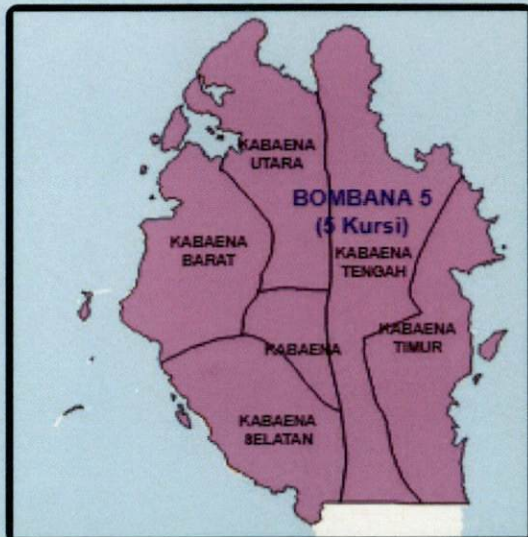

ttt.
ARIEF BUDIMAN

SIGIT JOYOWARDONO

Inset Peta Kab/Kota

Inset Peta Provinsi

■ - SULAWESI TENGGARA

LAMPIRAN I.8
 KEPUTUSAN KOMISI PEMILIHAN UMUM
 REPUBLIK INDONESIA
 NOMOR 291/PL.01.3-Kpt/06/KPU/IV/2018
 TENTANG
 PENETAPAN DAERAH PEMILIHAN
 DAN ALOKASI KURSI ANGGOTA DEWAN
 PERWAKILAN RAKYAT DAERAH PROVINSI DAN
 KABUPATEN/KOTA DI WILAYAH PROVINSI
 SULAWESI TENGGARA DALAM PEMILIHAN
 UMUM TAHUN 2019