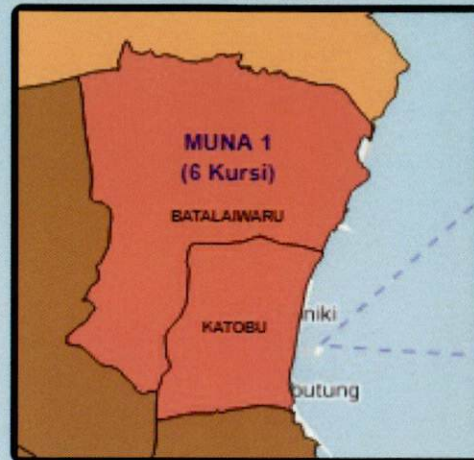

ttd.

ARIEF BUDIMAN

SIGIT JOYOWARDONO

Inset Peta Kab/Kota

Inset Peta Provinsi

■ - SULAWESI TENGGARA

LAMPIRAN I.5
KEPUTUSAN KOMISI PEMILIHAN UMUM
REPUBLIK INDONESIA
NOMOR 291/PL.01.3-Kpt/06/KPU/IV/2018
TENTANG
PENETAPAN DAERAH PEMILIHAN
DAN ALOKASI KURSI ANGGOTA DEWAN
PERWAKILAN RAKYAT DAERAH PROVINSI DAN
KABUPATEN/KOTA DI WILAYAH PROVINSI
SULAWESI TENGGARA DALAM PEMILIHAN
UMUM TAHUN 2019