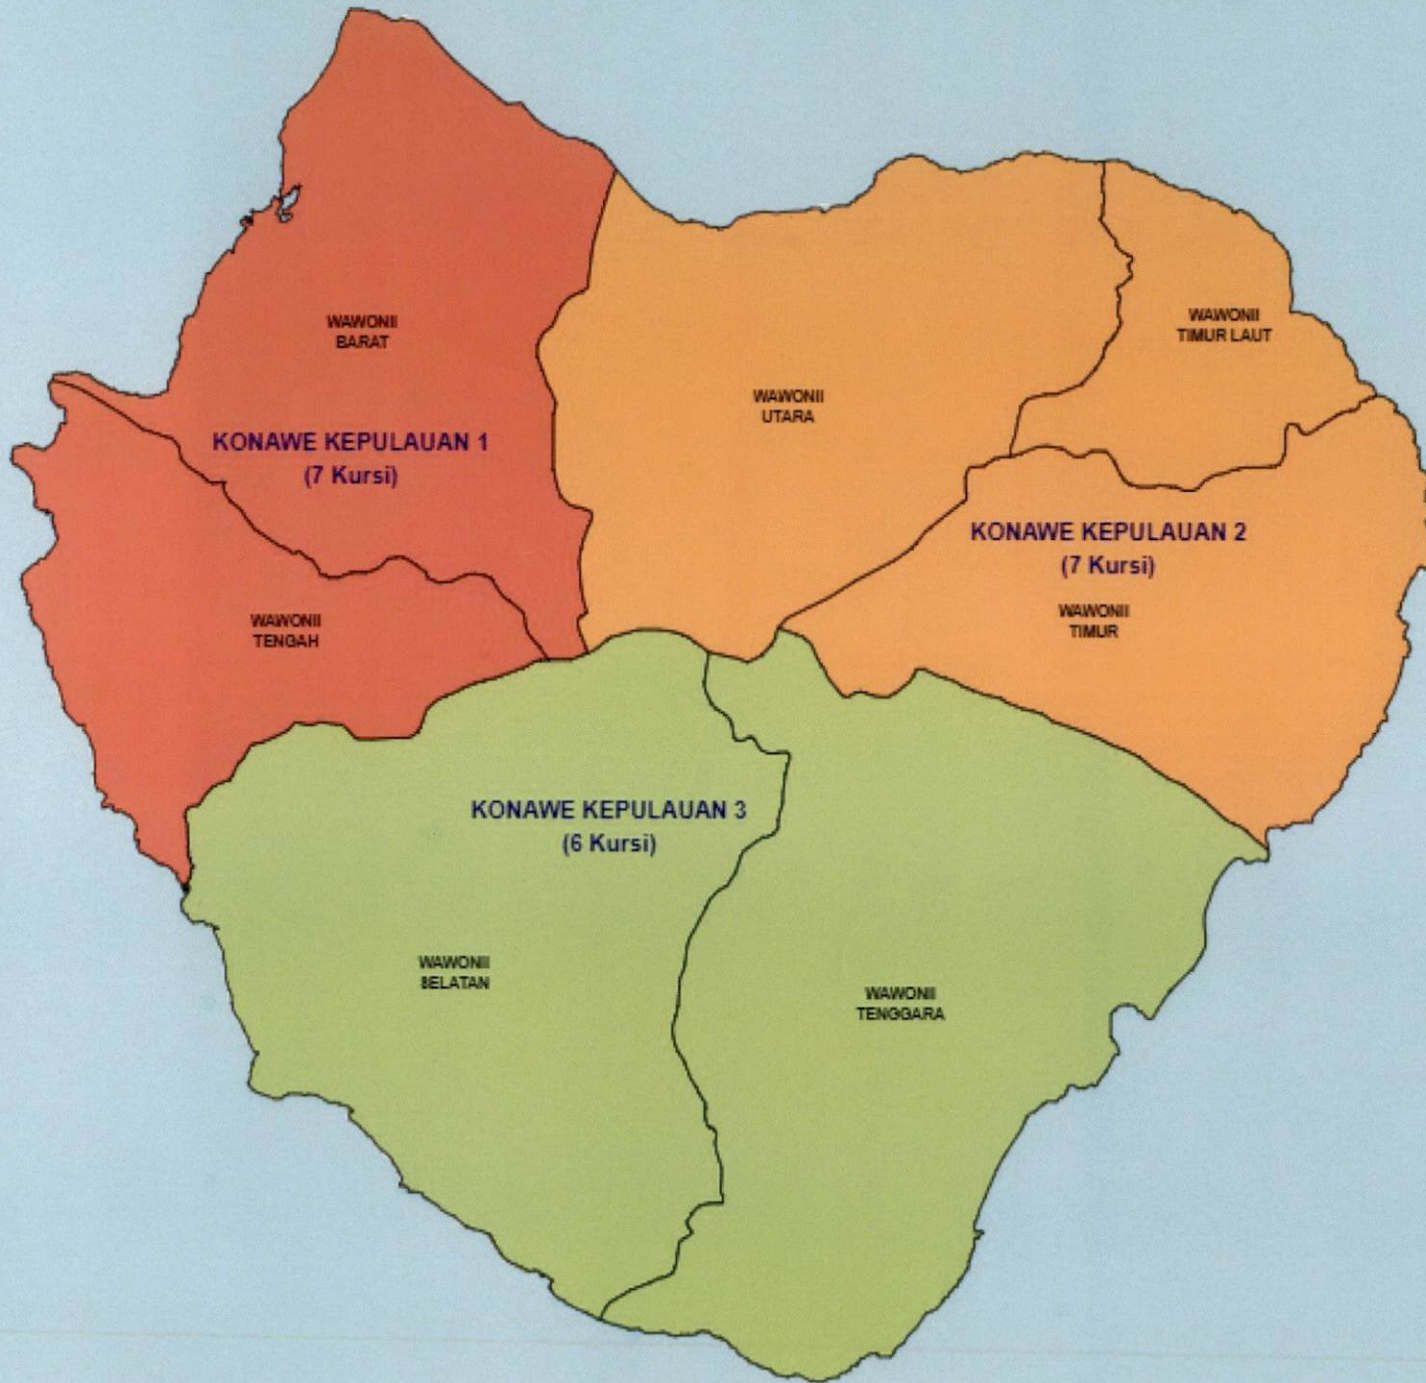

ttd.

ARIEF BUDIMAN

SIGIT JOYOWARDONO

Inset Peta Kab/Kota

■ - KONAWE KEPULAUAN

Inset Peta Provinsi

■ - SULAWESI TENGGARA

LAMPIRAN I.14
 KEPUTUSAN KOMISI PEMILIHAN UMUM
 REPUBLIK INDONESIA
 NOMOR 291/PL.01.3-Kpt/06/KPU/IV/2018
 TENTANG
 PENETAPAN DAERAH PEMILIHAN
 DAN ALOKASI KURSI ANGGOTA DEWAN
 PERWAKILAN RAKYAT DAERAH PROVINSI DAN
 KABUPATEN/KOTA DI WILAYAH PROVINSI
 SULAWESI TENGGARA DALAM PEMILIHAN
 UMUM TAHUN 2019