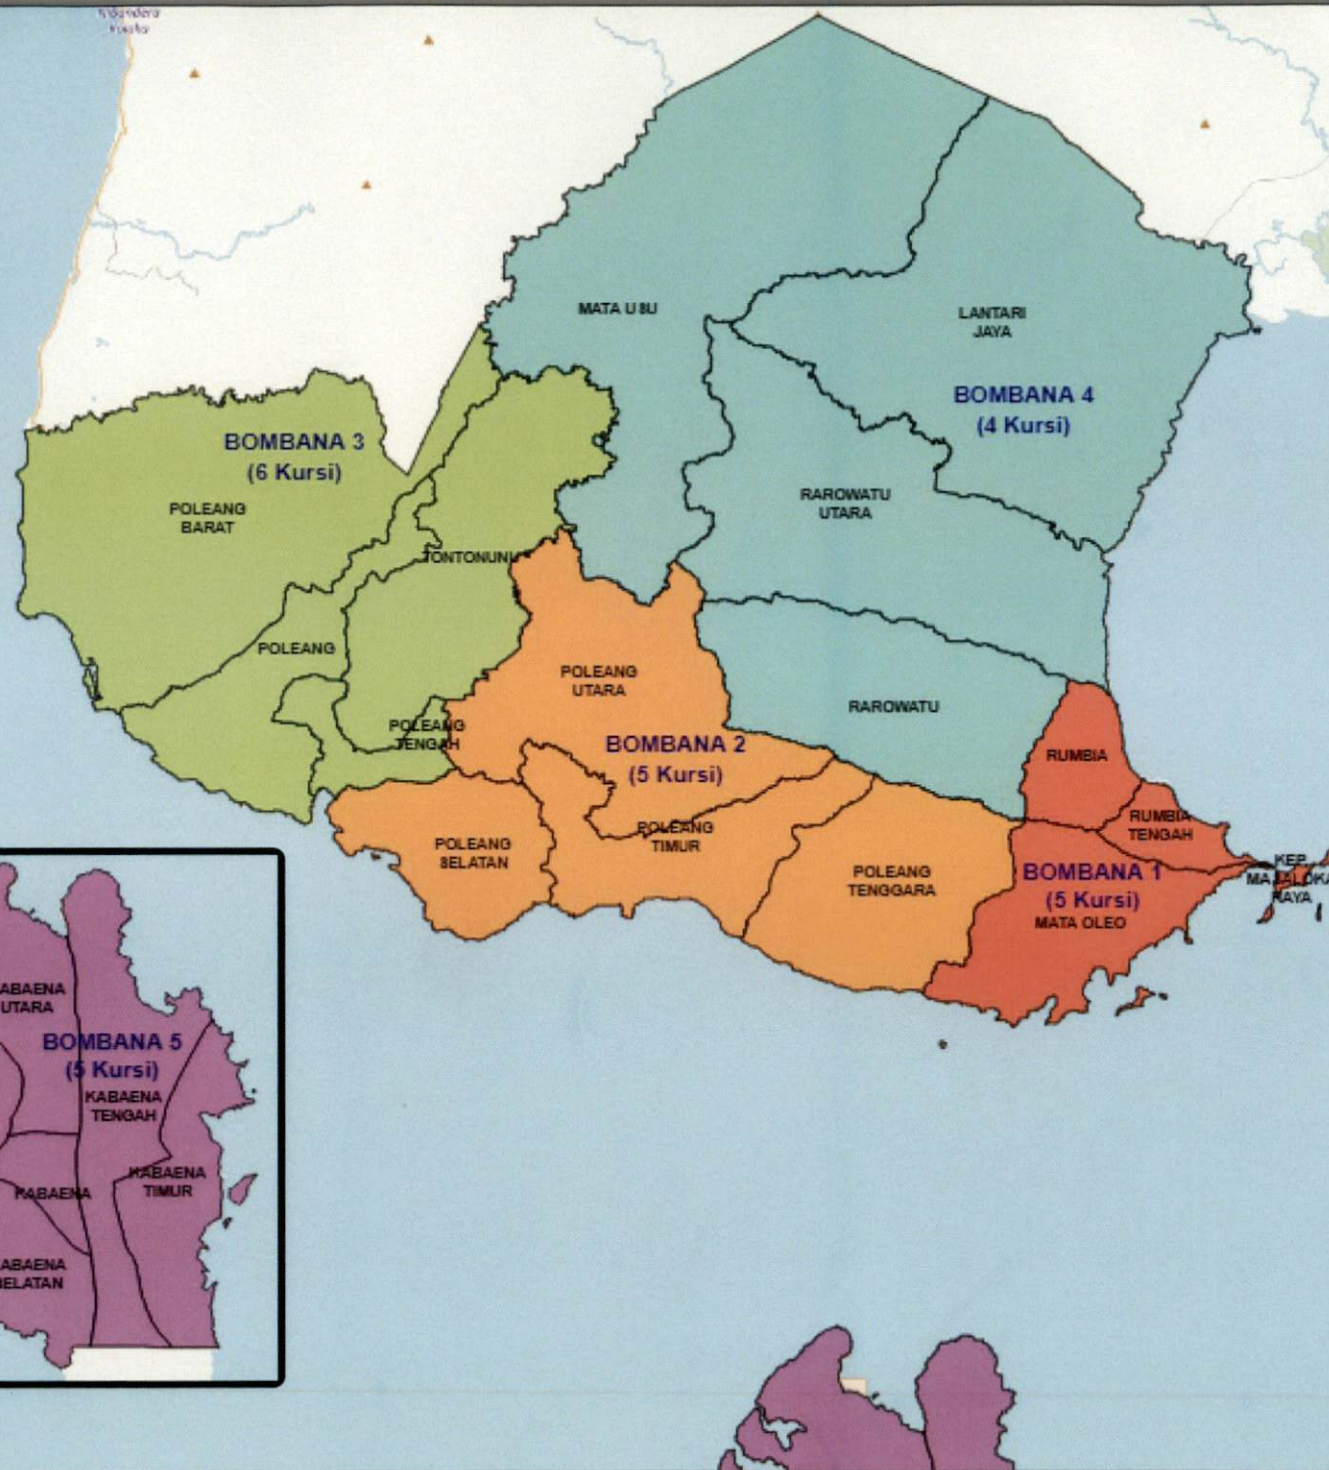

**KOMISI PEMILIHAN UMUM
PEMILIHAN UMUM TAHUN 2019**

**DAERAH PEMILIHAN DAN ALOKASI KURSI
ANGGOTA DEWAN PERWAKILAN RAKYAT DAERAH KABUPATEN/KOTA
KABUPATEN BOMBANA
PROVINSI SULAWESI TENGGARA**

**25 KURSI - 5 DAERAH PEMILIHAN
JUMLAH PENDUDUK : 136,582 Jiwa
BPPd : 5,463 Jiwa**

Keterangan : ■ Batas Kabupaten/Kota ■ Batas Kelurahan
■ Batas Provinsi ■ Batas Kecamatan ■ Garis Pantai/Danau/Waduk

1. **DAERAH PEMILIHAN:**
2. **BOMBANA 1**
     - KEP. MASALOKA RAYA
     - MATA OLEO
     - RUMBIA
     - RUMBIA TENGAH
   - **BOMBANA 2**
     - POLEANG SELATAN
     - POLEANG TENGGARA
     - POLEANG TIMUR
     - POLEANG UTARA
   - **BOMBANA 3**
     - POLEANG
   - **BOMBANA 4**
     - POLEANG BARAT
     - POLEANG TENGAH
     - TONTONUNU
   - **BOMBANA 5**
     - LANTARI JAYA
     - MATA USU
     - RAROWATU
     - RAROWATU UTARA
     - KABAENA
     - KABAENA BARAT
     - KABAENA SELATAN
     - KABAENA TENGAH
     - KABAENA TIMUR
     - KABAENA UTARA

Lampiran II.7 : Keputusan Komisi Pemilihan Umum
Nomor : 291/PL.01.3-Kpt/06/KPU/IV/2018
Tanggal : 4 April 2018

KETUA KOMISI PEMILIHAN UMUM
REPUBLIK INDONESIA,

Salinan sesuai dengan aslinya
SEKRETARIAT JENDERAL
KOMISI PEMILIHAN UMUM
REPUBLIK INDONESIA
Kepala Biro Hukum,

ttt.
ARIEF BUDIMAN

SIGIT JOYOWARDONO

■ - SULAWESI TENGGARA