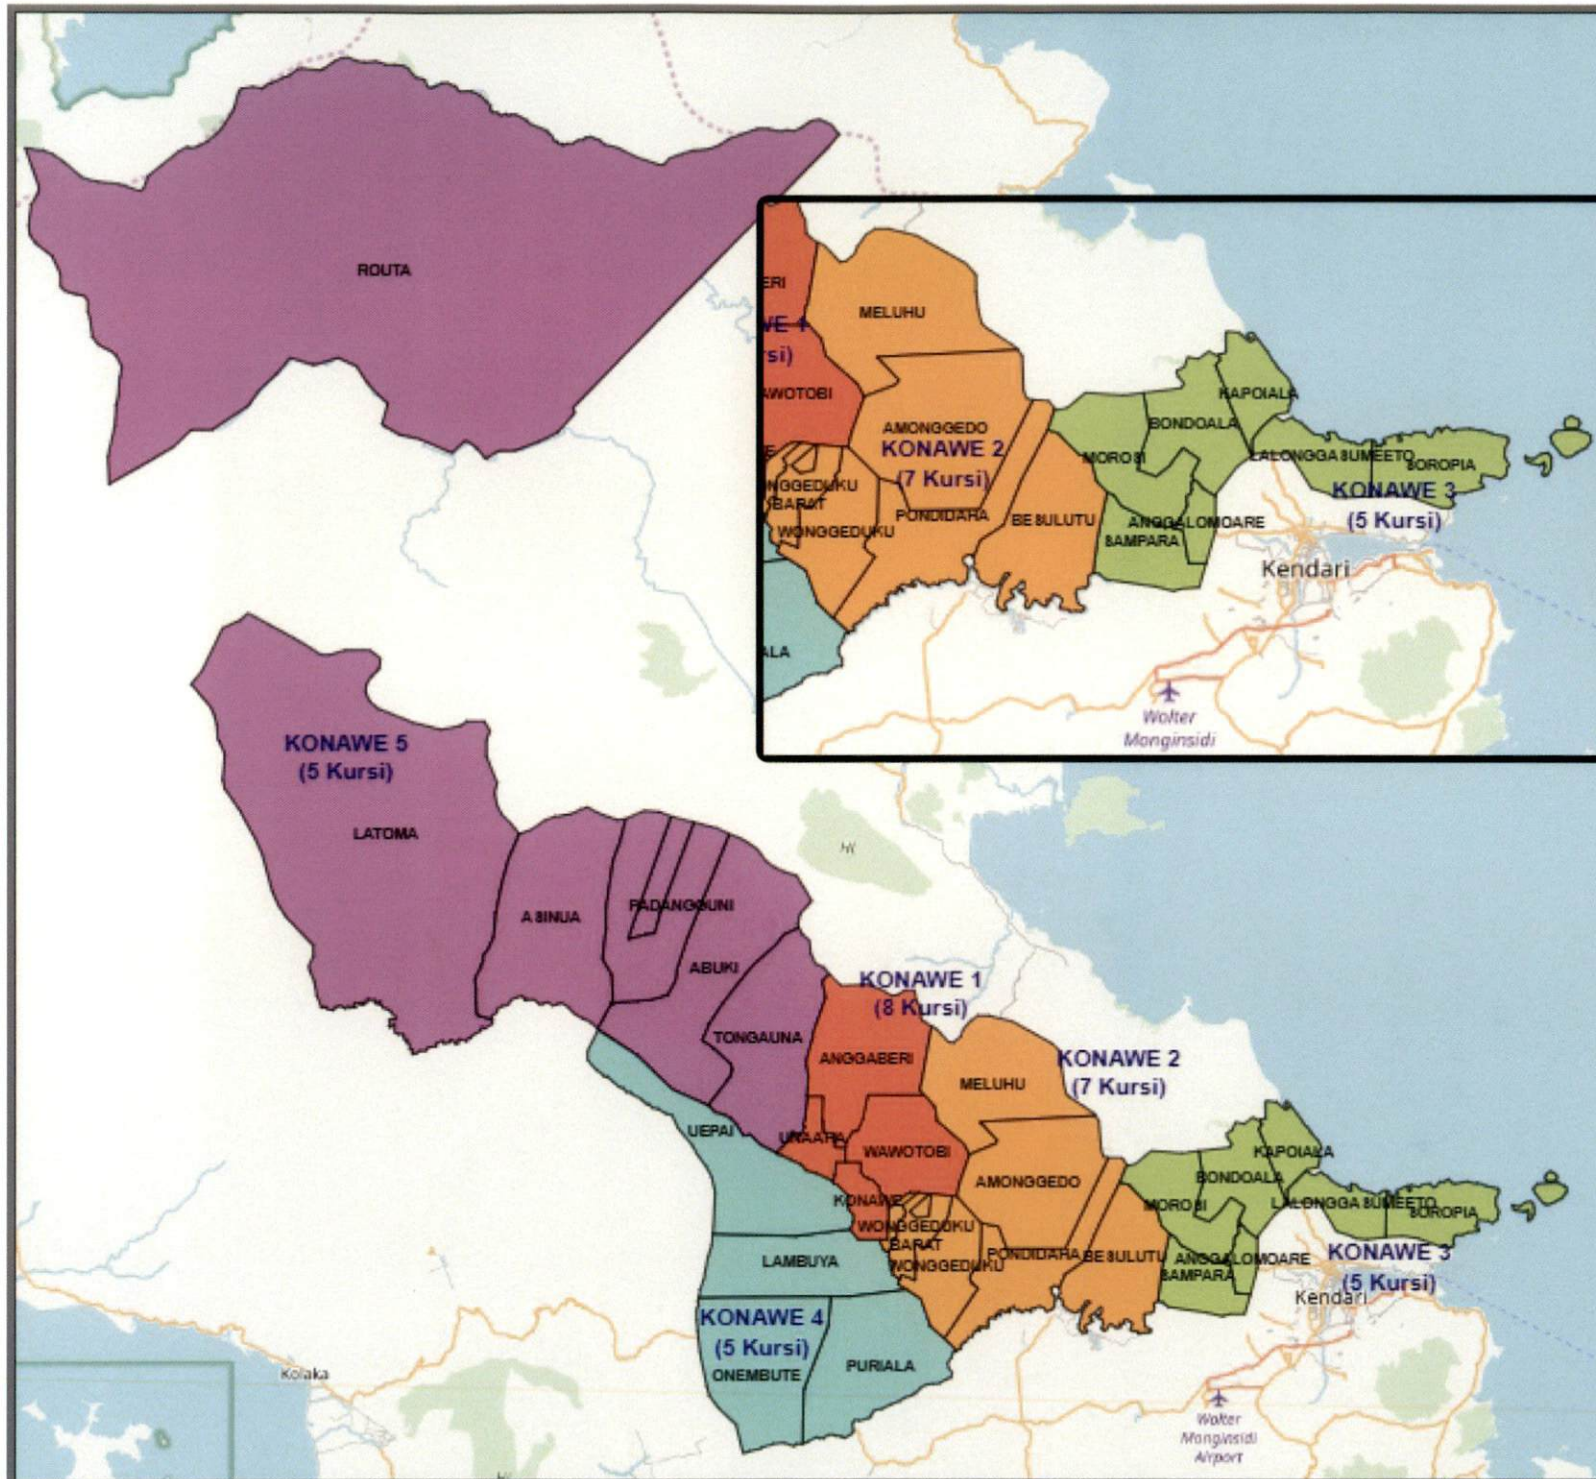

SIGIT JOYOWARDONO

Inset Peta Kab/Kota

■ - KONAWA

Inset Peta Provinsi

■ - SULAWESI TENGGARA

LAMPIRAN I.4
 KEPUTUSAN KOMISI PEMILIHAN UMUM
 REPUBLIK INDONESIA
 NOMOR 291/PI.01.3-Kpt/06/KPU/IV/2018
 TENTANG
 PENETAPAN DAERAH PEMILIHAN
 DAN ALOKASI KURSI ANGGOTA DEWAN
 PERWAKILAN RAKYAT DAERAH PROVINSI DAN
 KABUPATEN/KOTA DI WILAYAH PROVINSI
 SULAWESI TENGGARA DALAM PEMILIHAN
 UMUM TAHUN 2019

**DAERAH PEMILIHAN DAN ALOKASI KURSI
 ANGGOTA DEWAN PERWAKILAN RAKYAT DAERAH KABUPATEN/KOTA
 DALAM PEMILIHAN UMUM TAHUN 2019**

**PROVINSI : SULAWESI TENGGARA
 KABUPATEN/KOTA : MUNA**

No	DAERAH PEMILIHAN	JUMLAH PENDUDUK	ALOKASI KURSI
1	2	3	4
1	DP MUNA 1 meliputi Kecamatan		6
	1.1 BATALAIWARU	15,010	
	1.2 KATOBU	30,521	
2	DP MUNA 2 meliputi Kecamatan		4
	2.1 LASALEPA	10,922	
	2.2 NAPABALANO	11,363	
	2.3 TOWEA	4,993	
3	DP MUNA 3 meliputi Kecamatan		3
	3.1 BATUKARA	2,855	
	3.2 MALIGANO	6,061	
	3.3 PASI KOLAGA	4,877	
	3.4 PASIR PUTIH	5,121	
	3.5 WAKORUMBA SELATAN	4,721	
4	DP MUNA 4 meliputi Kecamatan		5
	4.1 BONE	6,311	
	4.2 MAROBO	7,217	
	4.3 TONGKUNO	18,378	
	4.4 TONGKUNO SELATAN	6,911	