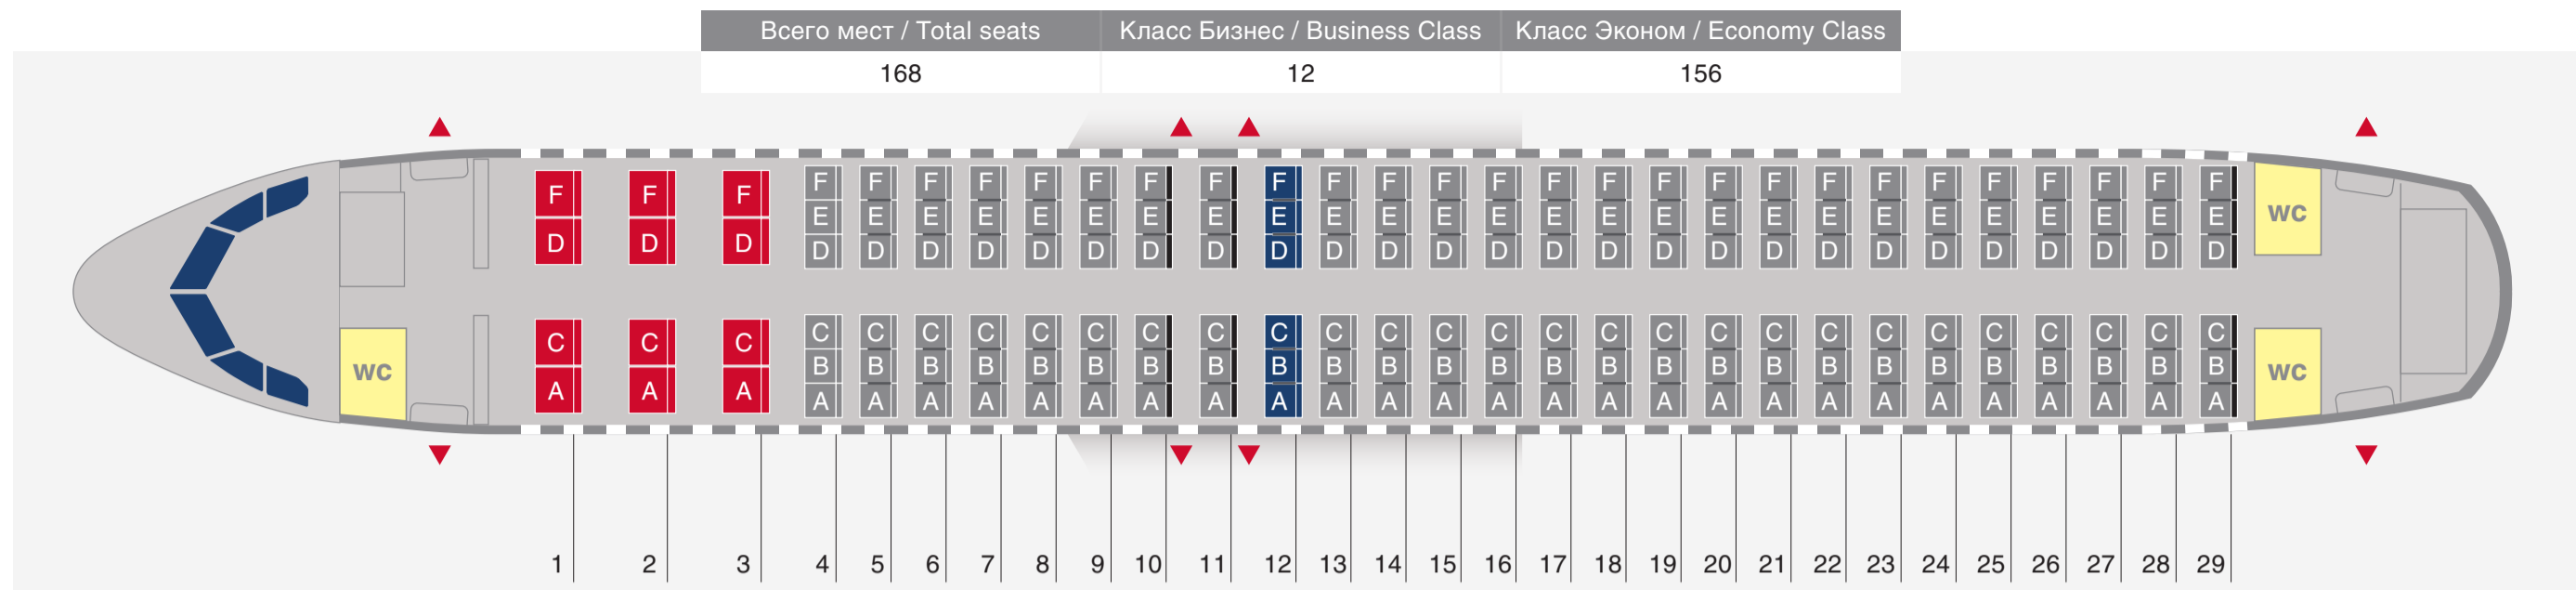

RA-73197 RA-73207 RA-73214 RA-73217

- Класс Бизнес
ряды с 1 по 3
Business Class
Rows 1 to 3
- Класс Эконом
ряды с 4 по 29
Economy Class
Rows 4 to 29
- Места **SPACE +**
12ABC, 12DEF
SPACE + seats
12ABC, 12DEF
- Туалет, оборудованный для пассажиров с ограничениями жизнедеятельности
Toilet, equipped for passengers with disabilities and reduced mobility
- ▼ Аварийные выходы
Emergency exit
- Ограничение отклонения спинки кресла
Ряды 10, 11, 29
Limited recline
Rows 10, 11, 29
- Мобильные подлокотники ряды 5-29
Adjustable armrests
Rows 5-29

RA-73194 RA-73195 RA-73196 RA-73213

- Класс Бизнес
ряды с 1 по 2
Business Class
Rows 1 to 2
- Класс Эконом
ряды с 6 по 30
Economy Class
Rows 6 to 30
- Места **SPACE +**
14ABC, 14DEF
SPACE + seats
14ABC, 14DEF
- Туалет, оборудованный для пассажиров с ограничениями жизнедеятельности
Toilet, equipped for passengers with disabilities and reduced mobility
- ▼ Аварийные выходы
Emergency exit
- Ограничение отклонения спинки кресла
Ряды 12, 13, 30
Limited recline
Rows 12, 13, 30
- Мобильные подлокотники ряды 7-30
Adjustable armrests
Rows 7-30
- Места для установки носилок
ряды с 28ABC по 30ABC
Space for stretchers
Rows 28ABC to 30ABC
- Места, оборудованные креплениями для детских люлек
1AC, 1DF, 6ABC, 6DEF
Seats at bassinet-mounting positions
1AC, 1DF, 6ABC, 6DEF