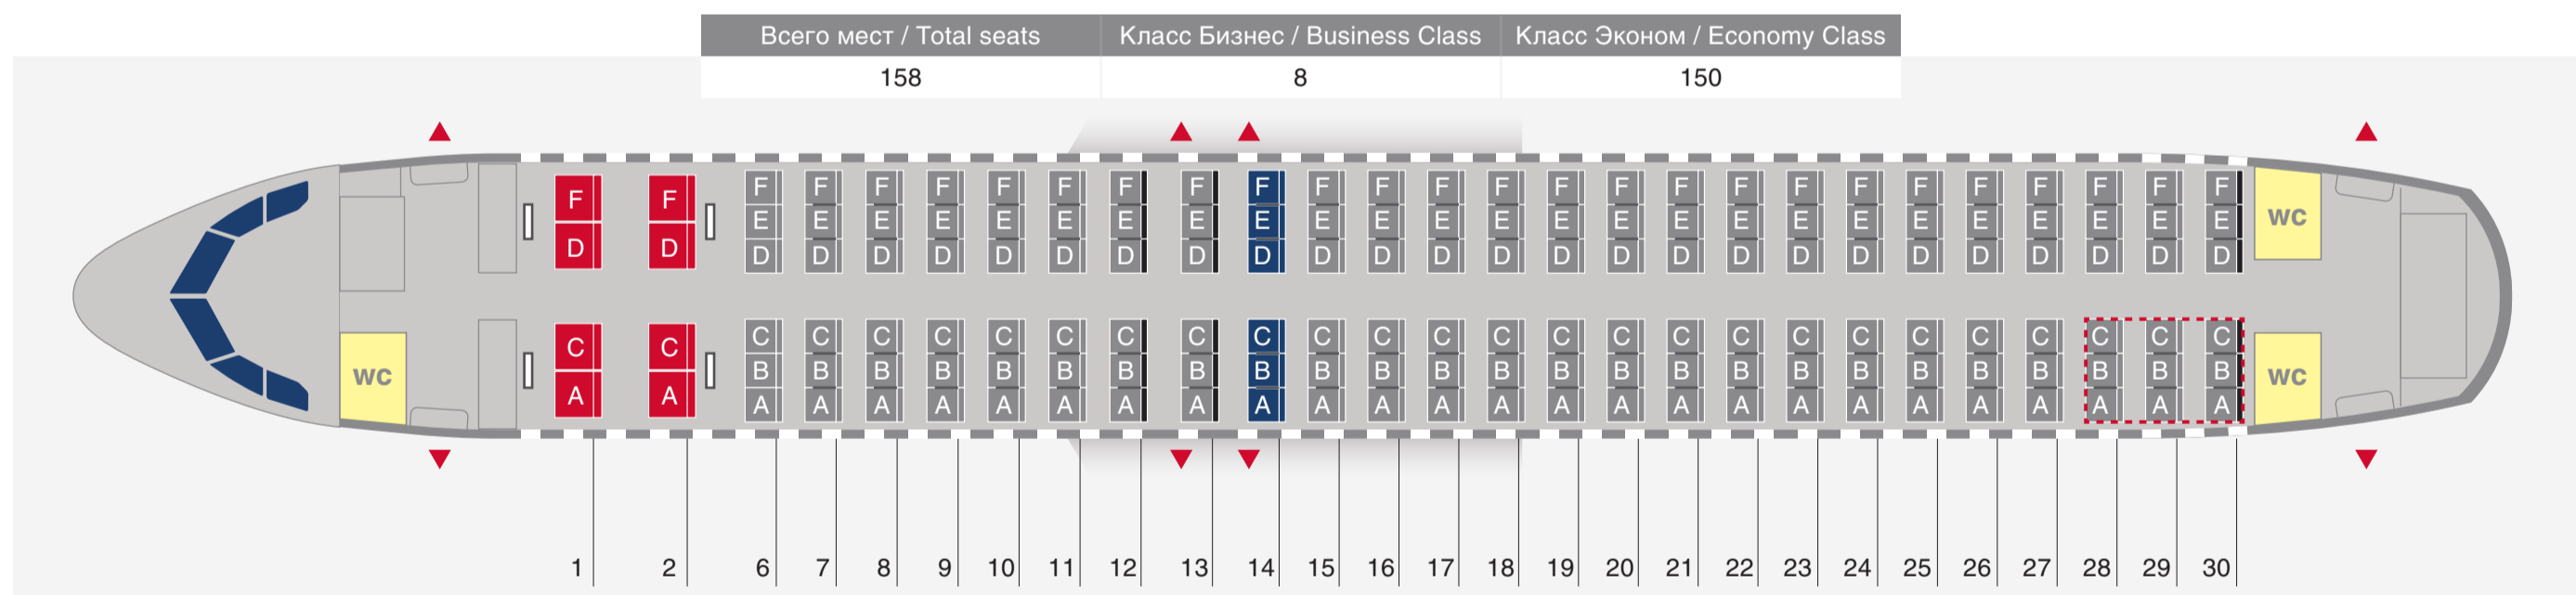

RA-73197 RA-73207 RA-73214 RA-73217

- Класс Бизнес
ряды с 1 по 3
Business Class
Rows 1 to 3
- Класс Эконом
ряды с 4 по 29
Economy Class
Rows 4 to 29
- Места **SPACE +**
12ABC, 12DEF
SPACE + seats
12ABC, 12DEF
- Туалет, оборудованный для пассажиров с ограничениями жизнедеятельности
Toilet, equipped for passengers with disabilities and reduced mobility
- ▼ Аварийные выходы
Emergency exit
- Ограничение отклонения спинки кресла
Ряды 10, 11, 29
Limited recline
Rows 10, 11, 29
- Мобильные подлокотники ряды 5-29
Adjustable armrests
Rows 5-29

RA-73194 RA-73195 RA-73196 RA-73213

- Класс Бизнес
ряды с 1 по 2
Business Class
Rows 1 to 2
- Класс Эконом
ряды с 6 по 30
Economy Class
Rows 6 to 30
- Места **SPACE +**
14ABC, 14DEF
SPACE + seats
14ABC, 14DEF
- Туалет, оборудованный для пассажиров с ограничениями жизнедеятельности
Toilet, equipped for passengers with disabilities and reduced mobility
- ▼ Аварийные выходы
Emergency exit
- Ограничение отклонения спинки кресла
Ряды 12, 13, 30
Limited recline
Rows 12, 13, 30
- Мобильные подлокотники ряды 7-30
Adjustable armrests
Rows 7-30
- Места для установки носилок
ряды с 28ABC по 30ABC
Space for stretchers
Rows 28ABC to 30ABC
- Места, оборудованные креплениями для детских люлек
1AC, 1DF, 6ABC, 6DEF
Seats at bassinet-mounting positions
1AC, 1DF, 6ABC, 6DEF