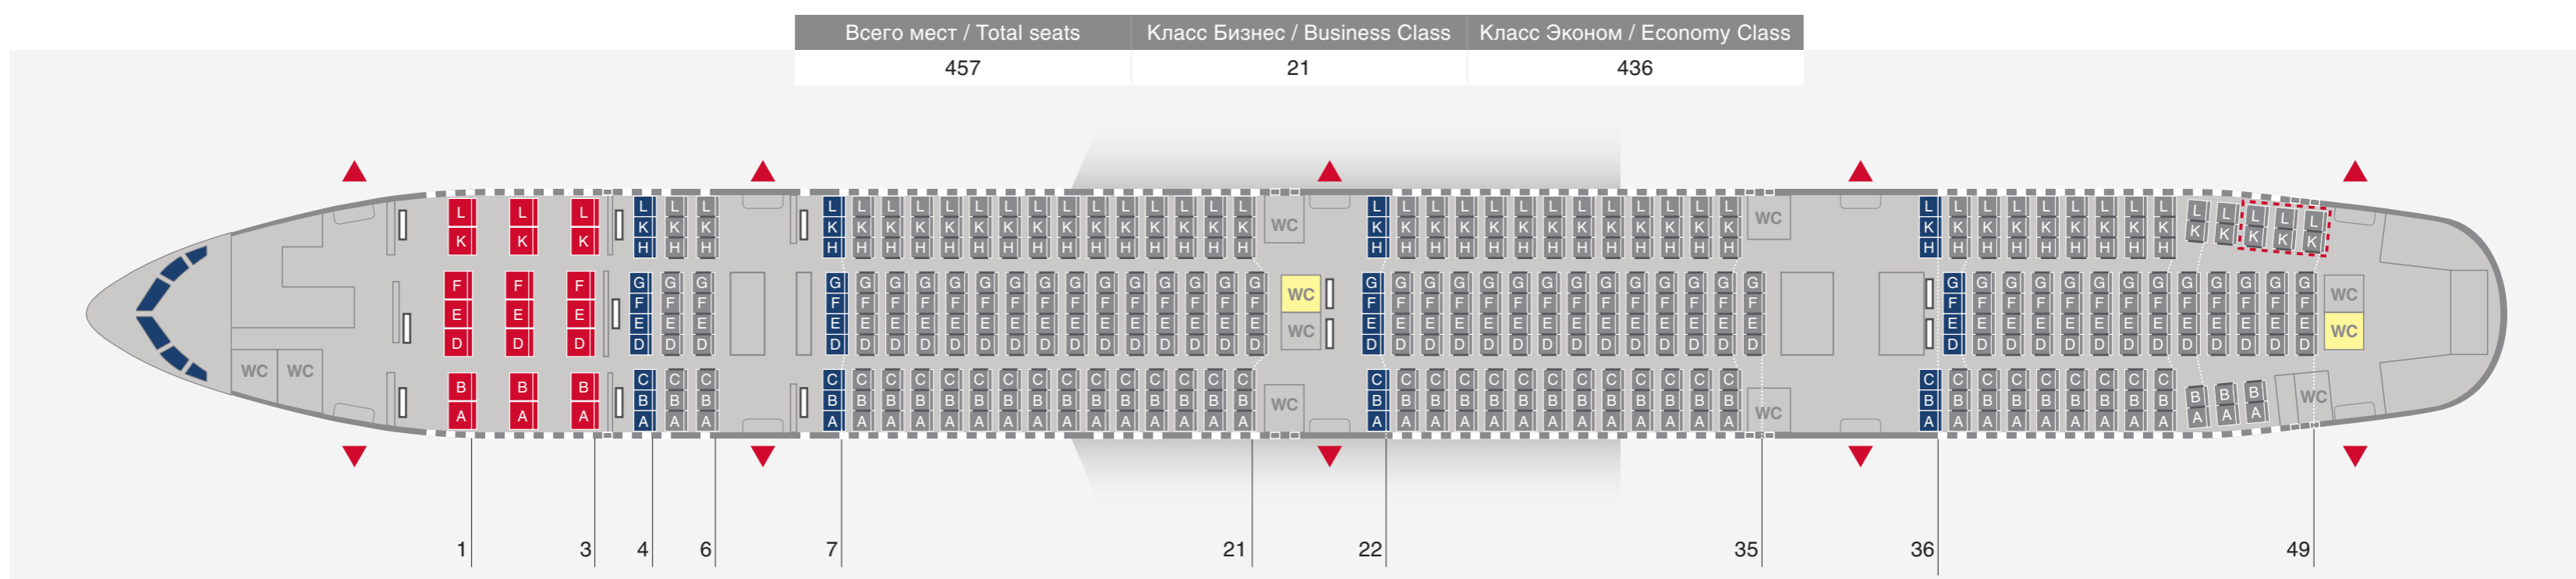

BOEING 777-300

RA-73279 RA-73280 RA-73281 RA-73282 RA-73292

- Класс Бизнес ряды 1, с 5 по 6
Business Class Rows 1, 5 to 6
- Класс Эконом ряды с 21 по 61
Economy Class Rows 21 to 61
- ▼ Аварийные выходы
Emergency exit
- Места для установки носилок ряды с 59 ABC по 61 AB
Space for stretchers Rows 59 ABC to 61 AB
- Места SUPER SPACE ряд 1
SUPER SPACE seats Row 1
- Места SPACE+ 21 ABC DEF GHK, 36 ABC DEF GHK, 49 DEF, 50 ABC GHK
SPACE+ seats 21 ABC DEF GHK, 36 ABC DEF GHK, 49 DEF, 50 ABC GHK
- Места, оборудованные креплениями для детских люлек 5 AB DEF HK, 21 ABC DEF GHK, 36 DEF, 49 DEF, 50 ABC GHK
Seats at bassinet-mounting positions 5 AB DEF HK, 21 ABC DEF GHK, 36 DEF, 49 DEF, 50 ABC GHK
- WC Туалет, оборудованный для пассажиров с ограничениями жизнедеятельности
Toilet, equipped for passengers with disabilities and reduced mobility
- Мобильные подлокотники ряды 22-35, 37-48, 50 DEF, 51-61
Adjustable armrests rows 22-35, 37-48, 50 DEF, 51-61
- Места для установки носилок ряды с 59 ABC по 61 AB
Space for stretchers Rows 59 ABC to 61 AB

BOEING 777-300ER

RA-73274 RA-73275 RA-73276 RA-73277 RA-73278

- Класс Бизнес ряды с 1 по 3
Business Class Rows 1 to 3
- Класс Эконом ряды с 4 по 49
Economy Class Rows 4 to 49
- ▼ Аварийные выходы
Emergency exit
- Места для установки носилок ряды с 47 KL по 49 KL
Space for stretchers Rows 47 KL to 49 KL
- Места SPACE+ ряды 4, 7, 22 36 ABC HKL, 37 DEFG
SPACE+ seats Rows 4, 7, 22 36 ABC HKL, 37 DEFG
- Места, оборудованные креплениями для детских люлек 1 AB DE KL, 4 ABC EF HKL, 7 ABC HKL, 22 DE FG, 37 DE FG
Seats at bassinet-mounting positions 1 AB DE KL, 4 ABC EF HKL, 7 ABC HKL, 22 DE FG, 37 DE FG
- WC Туалет, оборудованный для пассажиров с ограничениями жизнедеятельности
Toilet, equipped for passengers with disabilities and reduced mobility
- Мобильные подлокотники ряды 5-6, 8-21, 23-35, 37 ABC HKL, 38-49
Adjustable armrests rows 5-6, 8-21, 23-35, 37 ABC HKL, 38-49