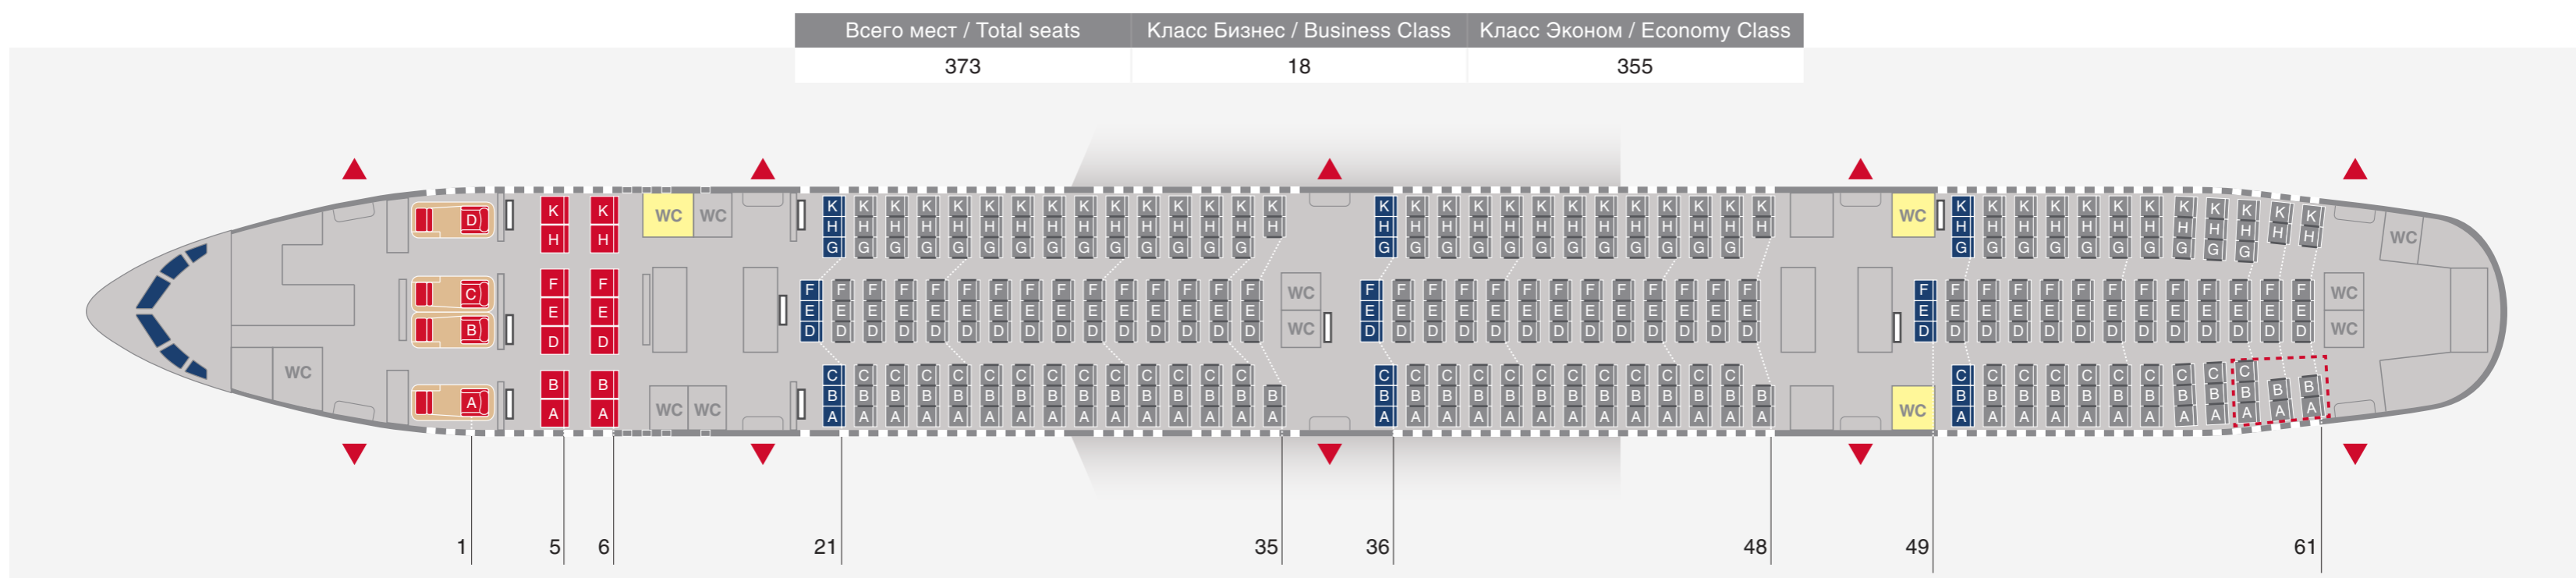

BOEING 777-300

RA-73279 RA-73280 RA-73281 RA-73282 RA-73292

- Класс Бизнес ряды 1, с 5 по 6
Business Class Rows 1, 5 to 6
- Класс Эконом ряды с 21 по 61
Economy Class Rows 21 to 61
- ▼ Аварийные выходы
Emergency exit
- Места для установки носилок ряды с 59 ABC по 61 AB
Space for stretchers Rows 59 ABC to 61 AB
- Места SUPER SPACE ряд 1
SUPER SPACE seats Row 1
- Места SPACE+ 21 ABC DEF GHK, 36 ABC DEF GHK, 49 DEF, 50 ABC GHK
SPACE+ seats 21 ABC DEF GHK, 36 ABC DEF GHK, 49 DEF, 50 ABC GHK
- Места, оборудованные креплениями для детских люлек 5 AB DEF HK, 21 ABC DEF GHK, 36 DEF, 49 DEF, 50 ABC GHK
Seats at bassinet-mounting positions 5 AB DEF HK, 21 ABC DEF GHK, 36 DEF, 49 DEF, 50 ABC GHK
- WC Туалет, оборудованный для пассажиров с ограничениями жизнедеятельности
Toilet, equipped for passengers with disabilities and reduced mobility
- Мобильные подлокотники ряды 22-35, 37-48, 50 DEF, 51-61
Adjustable armrests rows 22-35, 37-48, 50 DEF, 51-61
- Места для установки носилок ряды с 59 ABC по 61 AB
Space for stretchers Rows 59 ABC to 61 AB

BOEING 777-300ER

RA-73274 RA-73275 RA-73276 RA-73277 RA-73278

- Класс Бизнес ряды с 1 по 3
Business Class Rows 1 to 3
- Класс Эконом ряды с 4 по 49
Economy Class Rows 4 to 49
- ▼ Аварийные выходы
Emergency exit
- Места для установки носилок ряды с 47 KL по 49 KL
Space for stretchers Rows 47 KL to 49 KL
- Места SPACE+ ряды 4, 7, 22 36 ABC HKL, 37 DEFG
SPACE+ seats Rows 4, 7, 22 36 ABC HKL, 37 DEFG
- Места, оборудованные креплениями для детских люлек 1 AB DE KL, 4 ABC EF HKL, 7 ABC HKL, 22 DE FG, 37 DE FG
Seats at bassinet-mounting positions 1 AB DE KL, 4 ABC EF HKL, 7 ABC HKL, 22 DE FG, 37 DE FG
- WC Туалет, оборудованный для пассажиров с ограничениями жизнедеятельности
Toilet, equipped for passengers with disabilities and reduced mobility
- Мобильные подлокотники ряды 5-6, 8-21, 23-35, 37 ABC HKL, 38-49
Adjustable armrests rows 5-6, 8-21, 23-35, 37 ABC HKL, 38-49