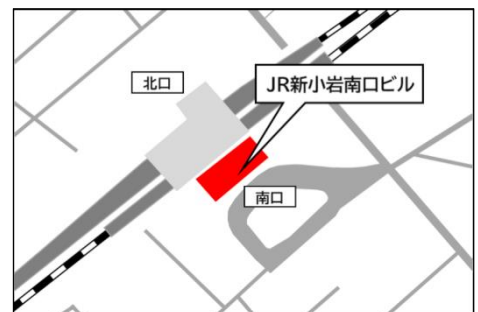

2023年6月21日
東日本旅客鉄道株式会社千葉支社
株式会社ジェイアール東日本都市開発
JR東日本スポーツ株式会社
葛 飾 区

新小岩駅直結「JR新小岩南口ビル」が開業します！

- JR東日本グループでは、グループ経営ビジョン「変革2027」のもと、「ヒトを起点とした価値・サービスの創造」を通し、訪れて良かったと感じていただける「くらしづくり」の実現に取り組んでいます。
- この取り組みの一環として、JR新小岩駅から直結の立地に「JR新小岩南口ビル」が2023年10月1日(日)に開業します。
- 1階～2階には商業施設「シャポー新小岩」、3階～5階にはスポーツ施設「ジェクサー・フィットネス&スパ新小岩」、6階には葛飾区行政サービス施設「えきにこわ」がオープンします。
- 地震、水害等の災害発生時には、帰宅困難者等の方々の一時的滞在施設として、一部を開放いたします。

1 施設概要

- (1) 名 称 JR新小岩南口ビル
- (2) 所 在 地 東京都葛飾区新小岩一丁目45番1号
- (3) 構 造 鉄筋コンクリート造(一部鉄骨造)
  地上6階建

(4) フロア構成

- 6階 :「えきにこわ」
  葛飾区
- 3階～5階 :「ジェクサー・フィットネス&スパ新小岩」
  JR東日本スポーツ株式会社
- 1階～2階 :「シャポー新小岩」
  株式会社ジェイアール東日本都市開発

- (5) アクセス JR新小岩駅直結
- (6) 面 積 敷地:約6,600㎡ 延床:約8,000㎡

2 開業日

2023年10月1日(日)

▲位置