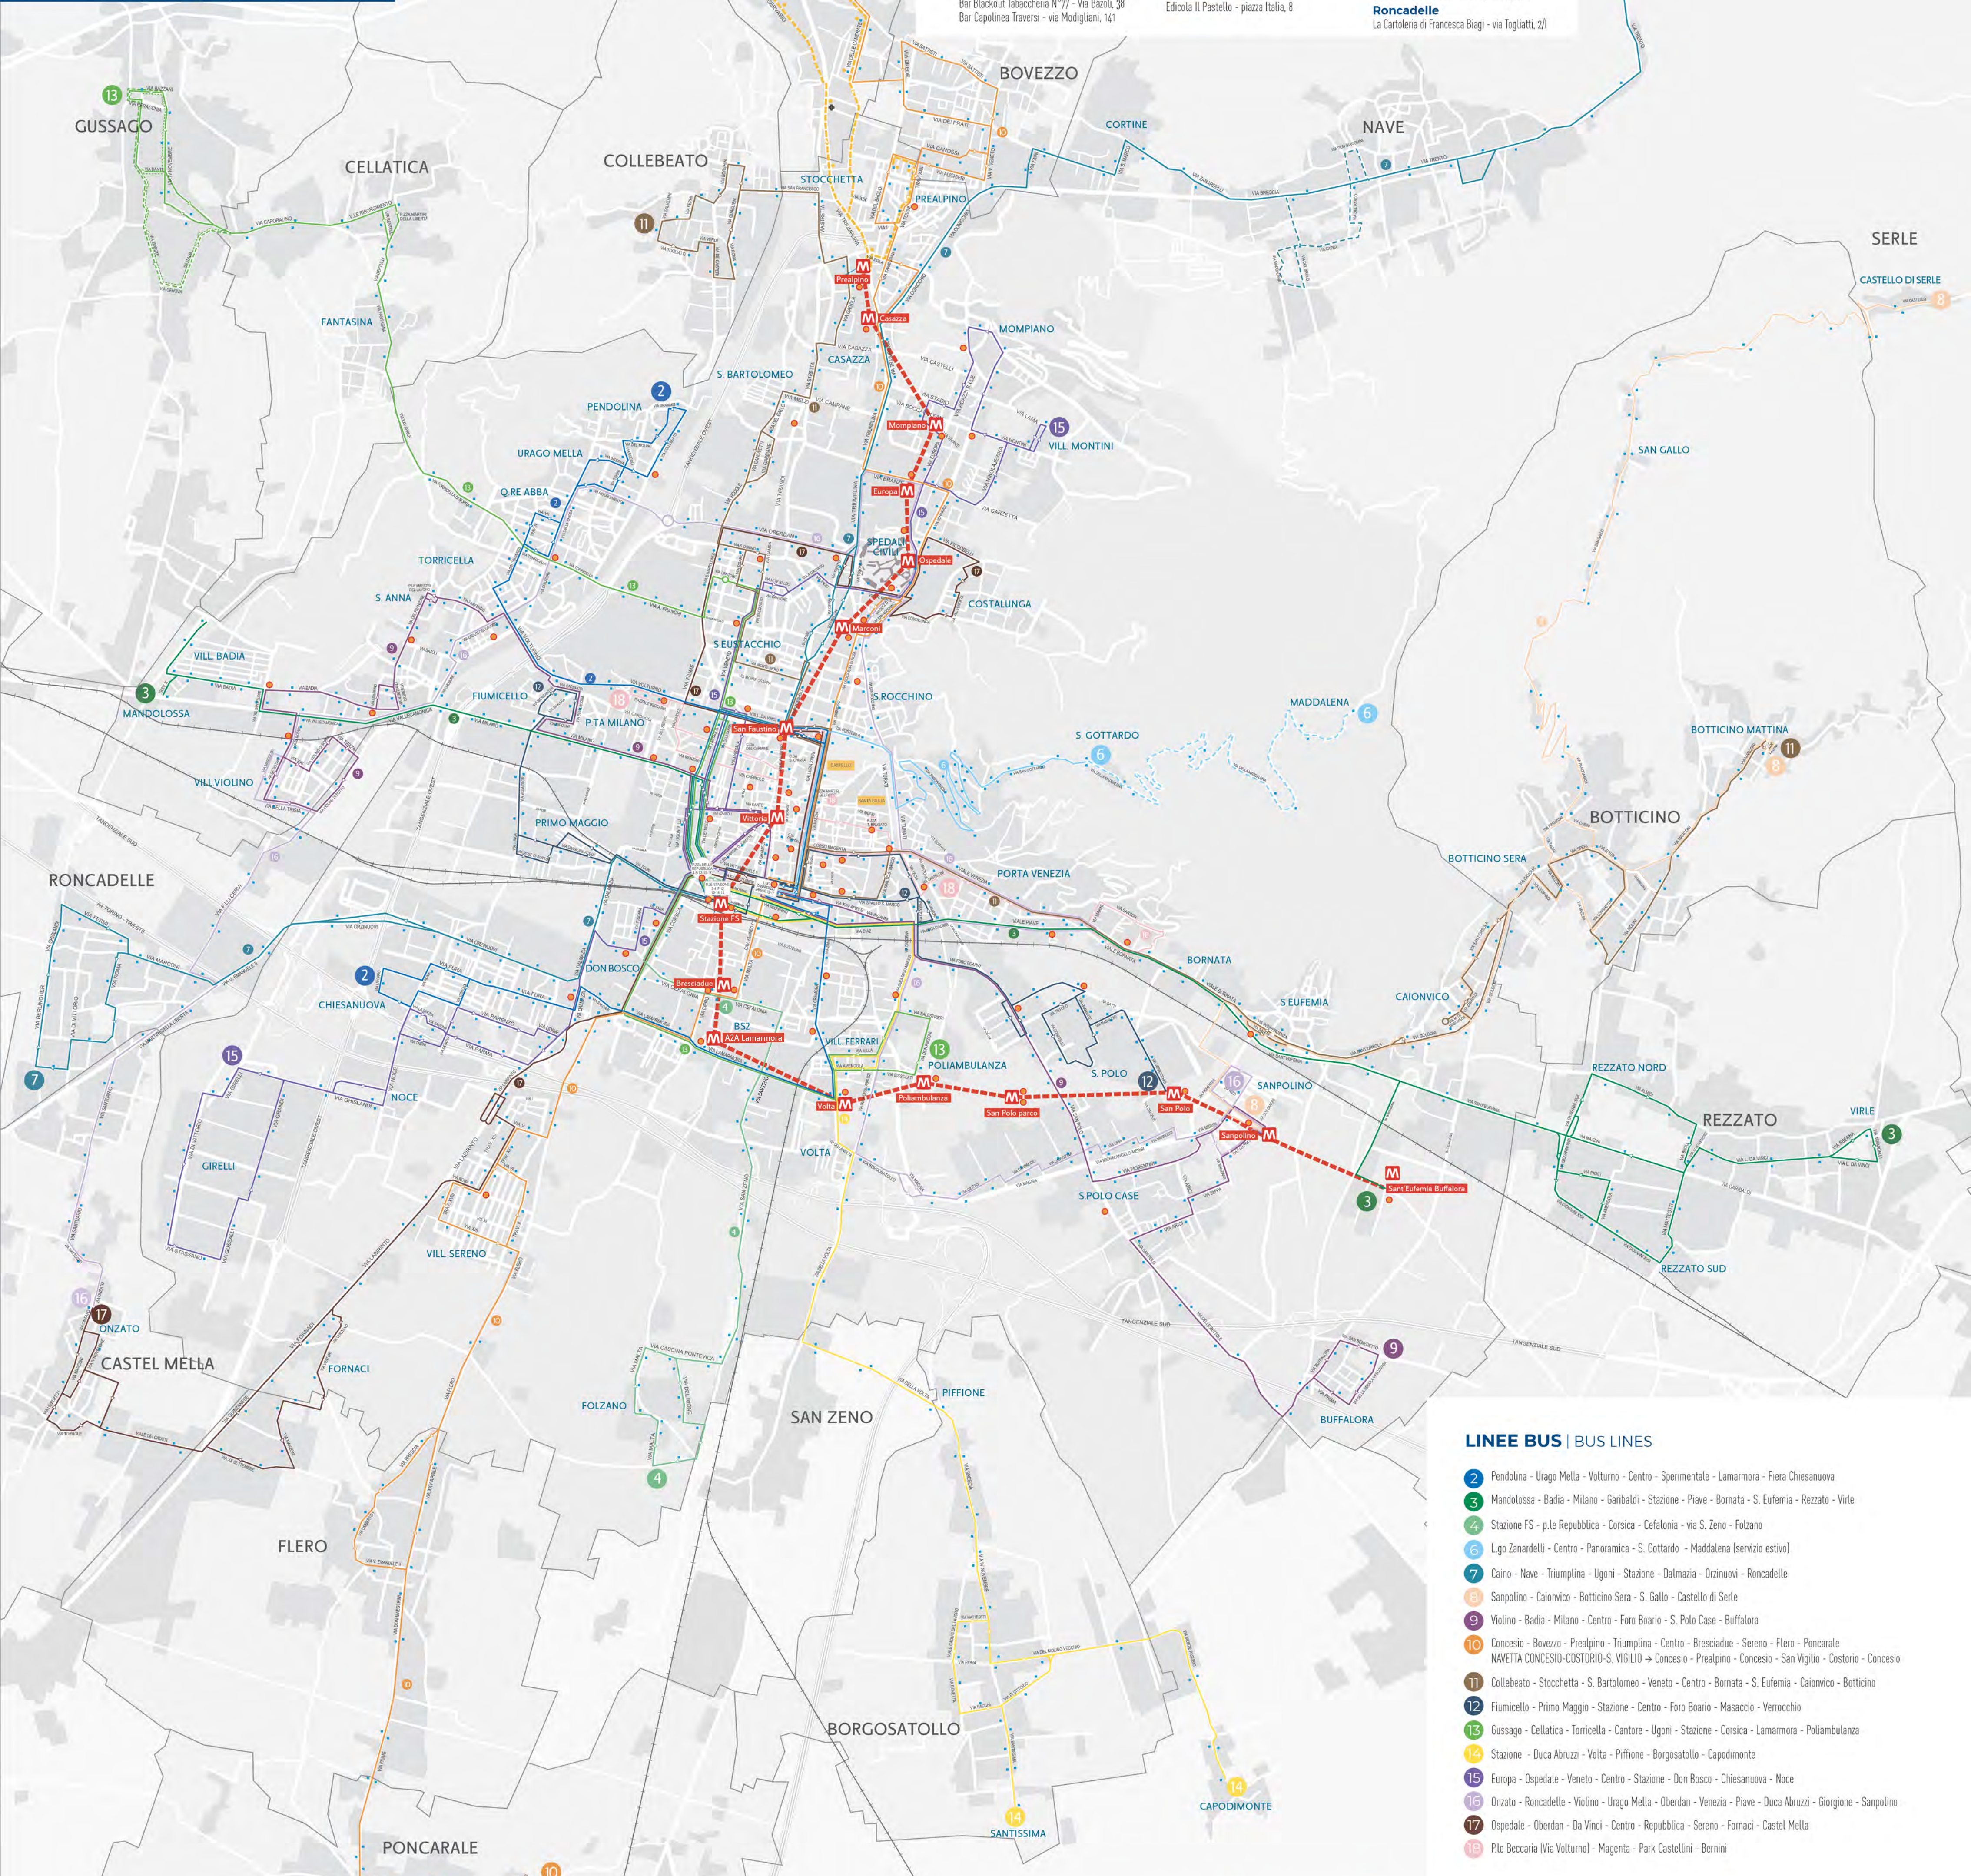

PUNTI VENDITA RETAILERS

Borgosatollo
Edicola Capra - via Molino Vecchio, 1
Botticino
Eurobar - via Molini, 67
Tabaccheria Colosio - via Don Tadini, 10
Bovezzo
Tabaccheria Moretti - via dei Prati, 7
Caino
Cartoleria Crotti - via Nazionale, 116
Castel Mella
Tabaccheria Lodrini - via Marconi, 2
Collebeato
Edicola Il Pastello - piazza Italia, 8

Concesio
Tabaccheria Infuso - P.zza 1° Maggio, 19
Flero
Edicola Meroni - p.zza IV Novembre, 103
Gussago
Tabaccheria della Piazza - p.zza V. Veneto, 2/3
Bar Tabacchi di Marelli - via Acquafredda, 1
Nave
Tabaccheria n°1 di Buffoli Mauro - via Brescia, 47
Cortine di Nave
Tabaccheria ZHOU SILVIA, Centro S. Marco - via Don Bassi, 5/E
Poncarale (Borgo Poncarale)
Tabaccheria Colpiani - via Sorelle Girelli, 8
Rezzato
Tabaccheria Edicola Sberna - via Scalabrini, 33
Tabaccheria Cristallo - via L. da Vinci, 66/B
Roncadelle
La Cartoleria di Francesca Biagi - via Togliatti, 2/I