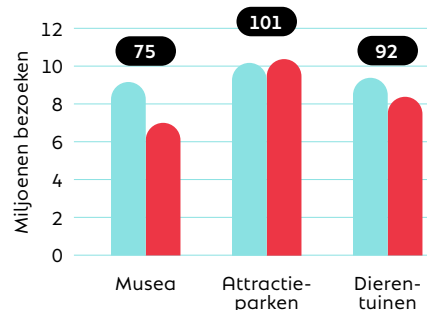

Top-5 internationale bezoekers

Van Gogh Museum	1.117.135
Rijksmuseum Amsterdam	1.091.200
Keukenhof	896.000
Anne Frank Huis	798.409
Moco Museum	536.170

Top-10 stijgers (%) t.o.v. 2021

Boijmans Van Beuningen (depot)
UNESCO Werelderfgoed Kinderdijk
Van Gogh Museum
Mauritshuis Den Haag
Anne Frank Huis
Amsterdam Lookout
Moco Museum
Paleis Het Loo
Zwembad de Boetzelaer
Rijksmuseum Amsterdam

Indexcijfer bezoek t.o.v. 2019

● 2019 ● 2022

Top-10 stijgers t.o.v. 2019

Naturalis
Paleis Het Loo
Toverland
attractiepark Slagharen
Moco Museum
Safaripark Beekse Bergen
Efteling
attractiepark Duinrell
Walibi Holland
Ouwehands Dierenpark