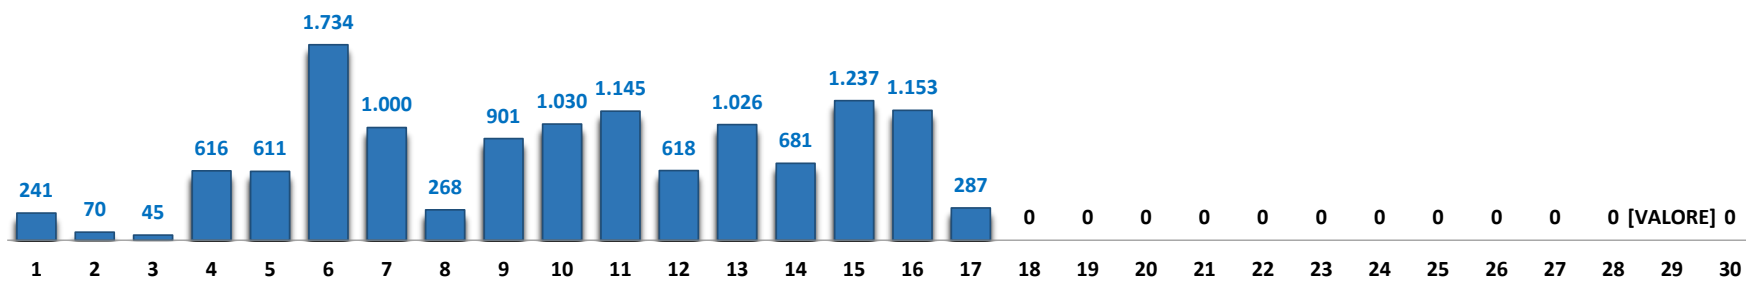

Il grafico illustra la situazione relativa al numero dei migranti sbarcati a decorrere dal 1 gennaio 2023 al 17 luglio 2023* comparati con i dati riferiti allo stesso periodo degli anni 2021 e 2022

*I dati si riferiscono agli eventi di sbarco rilevati entro le ore 8:00 del giorno di riferimento.

Fonte: Dipartimento della Pubblica sicurezza. I dati sono suscettibili di successivo consolidamento.

Migranti sbarcati* - confronto corrispondente periodo anno precedente

*I dati si riferiscono agli eventi di sbarco rilevati entro le ore 8:00 del giorno di riferimento

Fonte: Dipartimento della Pubblica sicurezza. I dati sono suscettibili di successivo consolidamento.

Migranti sbarcati per giorno al 17 Luglio 2023* - mese di Luglio

*I dati si riferiscono agli eventi di sbarco rilevati entro le ore 8:00 del giorno di riferimento

Fonte: Dipartimento della Pubblica sicurezza. I dati sono suscettibili di successivo consolidamento.

Comparazione migranti sbarcati negli anni 2021/2022/2023

2021:67.477

2022:105.131

2023:78.182*

Fonte: Dipartimento della Pubblica sicurezza. I dati sono suscettibili di successivo consolidamento.