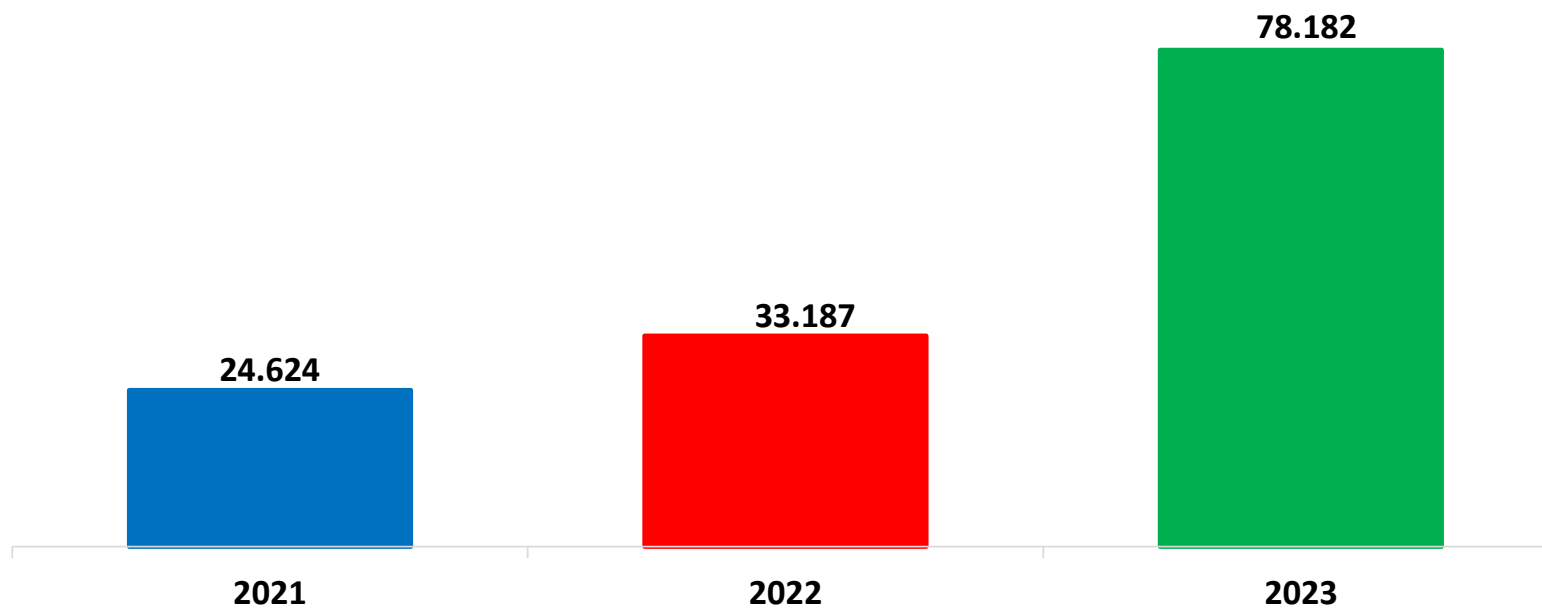

Il grafico illustra la situazione relativa al numero dei migranti sbarcati a decorrere dal 1 gennaio 2023 al 17 luglio 2023* comparati con i dati riferiti allo stesso periodo degli anni 2021 e 2022

*I dati si riferiscono agli eventi di sbarco rilevati entro le ore 8:00 del giorno di riferimento.

Fonte: Dipartimento della Pubblica sicurezza. I dati sono suscettibili di successivo consolidamento.

Migranti sbarcati* - confronto corrispondente periodo anno precedente

*I dati si riferiscono agli eventi di sbarco rilevati entro le ore 8:00 del giorno di riferimento

Fonte: Dipartimento della Pubblica sicurezza. I dati sono suscettibili di successivo consolidamento.

Migranti sbarcati per giorno al 17 Luglio 2023* - mese di Luglio

*I dati si riferiscono agli eventi di sbarco rilevati entro le ore 8:00 del giorno di riferimento

Fonte: Dipartimento della Pubblica sicurezza. I dati sono suscettibili di successivo consolidamento.

Comparazione migranti sbarcati negli anni 2021/2022/2023

2021:67.477

2022:105.131

2023:78.182*

Fonte: Dipartimento della Pubblica sicurezza. I dati sono suscettibili di successivo consolidamento.