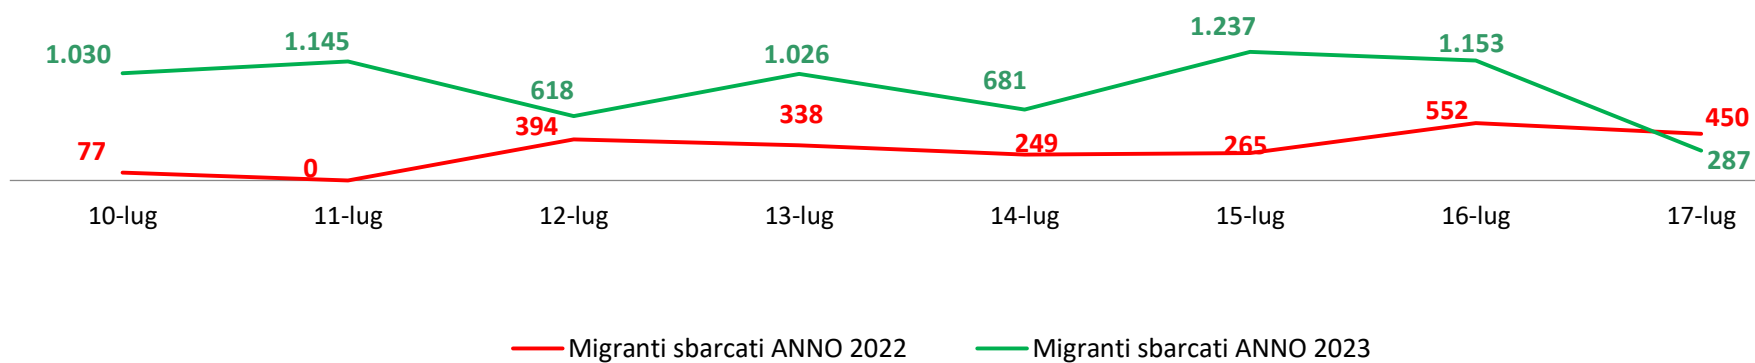

Il grafico illustra la situazione relativa al numero dei migranti sbarcati a decorrere dal 1 gennaio 2023 al 17 luglio 2023* comparati con i dati riferiti allo stesso periodo degli anni 2021 e 2022

*I dati si riferiscono agli eventi di sbarco rilevati entro le ore 8:00 del giorno di riferimento.

Fonte: Dipartimento della Pubblica sicurezza. I dati sono suscettibili di successivo consolidamento.

Migranti sbarcati* - confronto corrispondente periodo anno precedente

*I dati si riferiscono agli eventi di sbarco rilevati entro le ore 8:00 del giorno di riferimento

Fonte: Dipartimento della Pubblica sicurezza. I dati sono suscettibili di successivo consolidamento.

Migranti sbarcati per giorno al 17 Luglio 2023* - mese di Luglio

*I dati si riferiscono agli eventi di sbarco rilevati entro le ore 8:00 del giorno di riferimento

Fonte: Dipartimento della Pubblica sicurezza. I dati sono suscettibili di successivo consolidamento.

Comparazione migranti sbarcati negli anni 2021/2022/2023

2021:67.477

2022:105.131

2023:78.182*

Fonte: Dipartimento della Pubblica sicurezza. I dati sono suscettibili di successivo consolidamento.