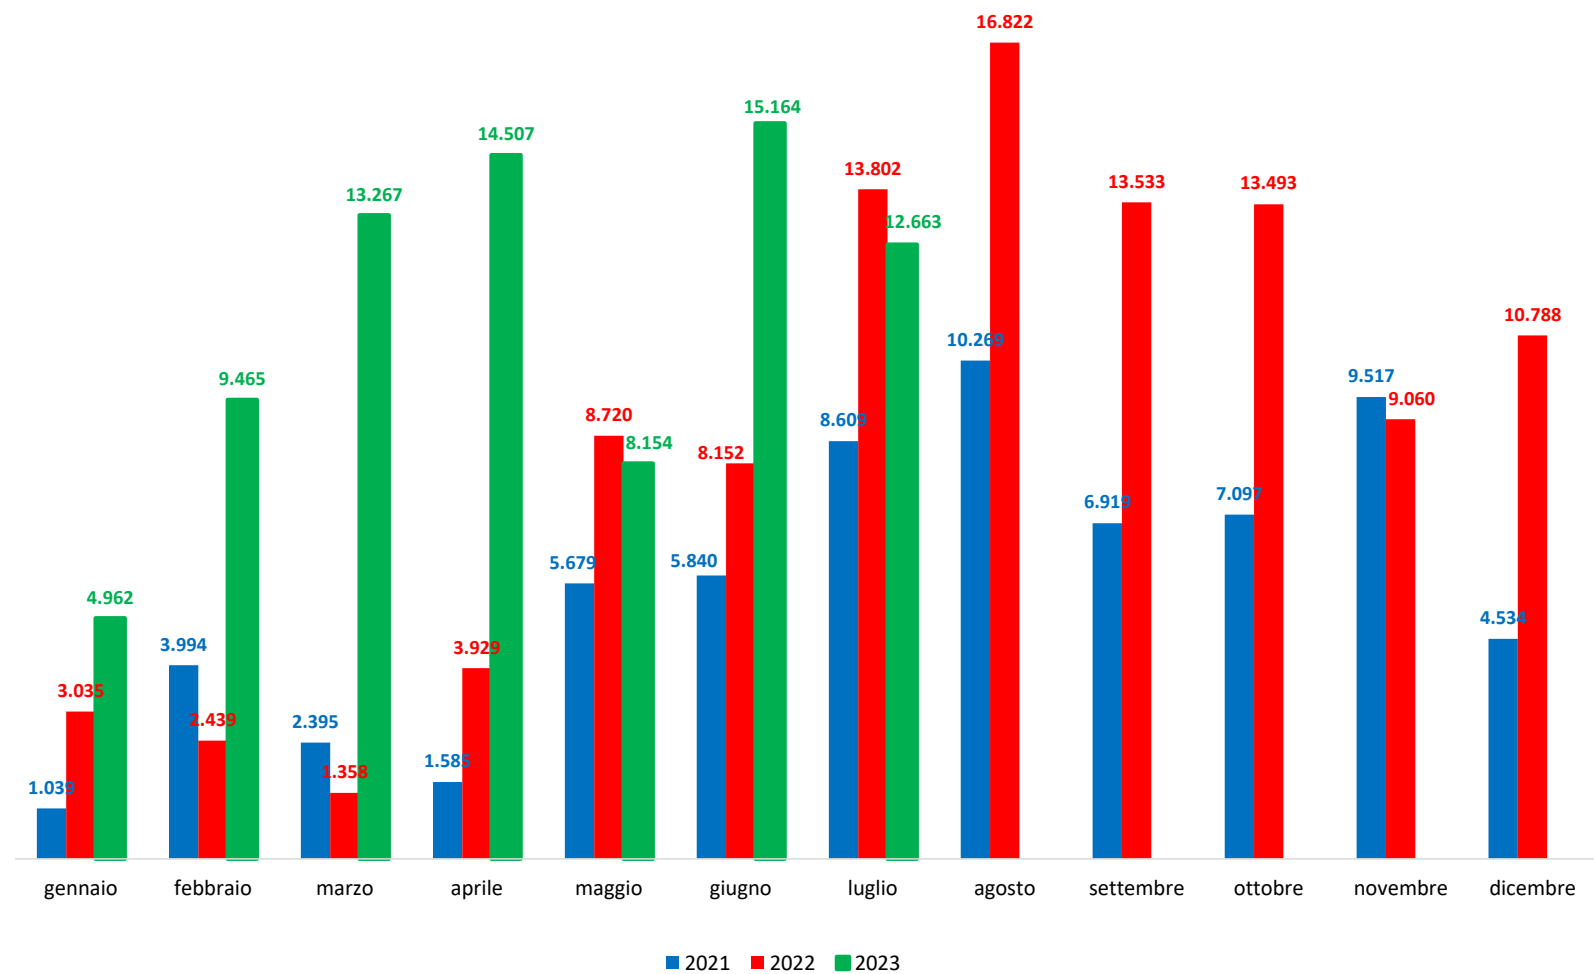

Il grafico illustra la situazione relativa al numero dei migranti sbarcati a decorrere dal 1 gennaio 2023 al 17 luglio 2023* comparati con i dati riferiti allo stesso periodo degli anni 2021 e 2022

*I dati si riferiscono agli eventi di sbarco rilevati entro le ore 8:00 del giorno di riferimento.

Fonte: Dipartimento della Pubblica sicurezza. I dati sono suscettibili di successivo consolidamento.

Migranti sbarcati* - confronto corrispondente periodo anno precedente

*I dati si riferiscono agli eventi di sbarco rilevati entro le ore 8:00 del giorno di riferimento

Fonte: Dipartimento della Pubblica sicurezza. I dati sono suscettibili di successivo consolidamento.

Migranti sbarcati per giorno al 17 Luglio 2023* - mese di Luglio

*I dati si riferiscono agli eventi di sbarco rilevati entro le ore 8:00 del giorno di riferimento

Fonte: Dipartimento della Pubblica sicurezza. I dati sono suscettibili di successivo consolidamento.

Comparazione migranti sbarcati negli anni 2021/2022/2023

2021:67.477

2022:105.131

2023:78.182*

Fonte: Dipartimento della Pubblica sicurezza. I dati sono suscettibili di successivo consolidamento.