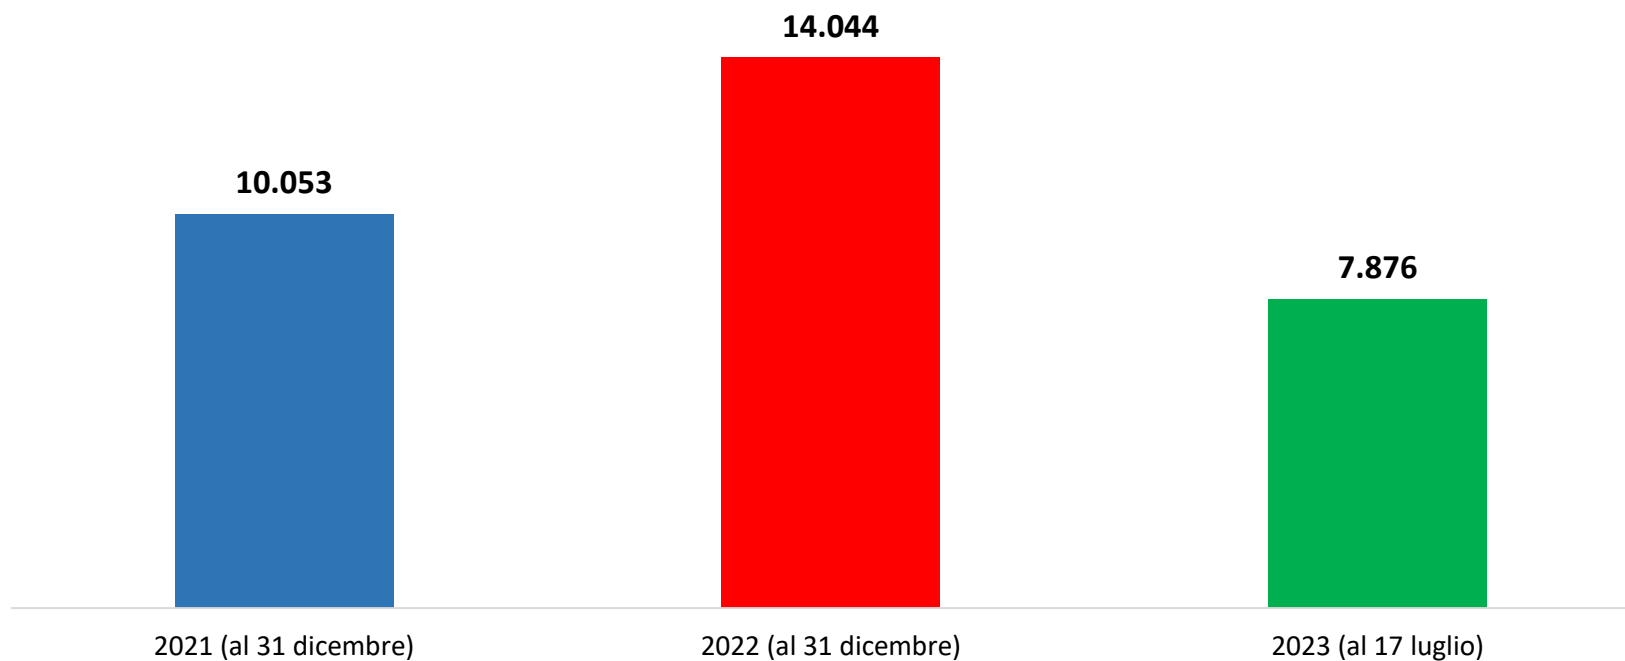

Il grafico illustra la situazione relativa al numero dei migranti sbarcati a decorrere dal 1 gennaio 2023 al 17 luglio 2023* comparati con i dati riferiti allo stesso periodo degli anni 2021 e 2022

*I dati si riferiscono agli eventi di sbarco rilevati entro le ore 8:00 del giorno di riferimento.

Fonte: Dipartimento della Pubblica sicurezza. I dati sono suscettibili di successivo consolidamento.

Migranti sbarcati per giorno al 17 Luglio 2023* - mese di Luglio

*I dati si riferiscono agli eventi di sbarco rilevati entro le ore 8:00 del giorno di riferimento

*il dato potrebbe ricomprendere immigrati per i quali sono ancora in corso le attività di identificazione.

**I dati si riferiscono agli eventi di sbarco rilevati entro le ore 8:00 del giorno di riferimento.

Fonte: Dipartimento della Pubblica sicurezza. I dati sono suscettibili di successivo consolidamento.

Minori stranieri non accompagnati sbarcati:

Anno 2021: 10.053

Anno 2022: 14.044

Anno 2023: 7.876

Fonte: Dipartimento della Pubblica sicurezza. I dati sono suscettibili di successivo consolidamento.