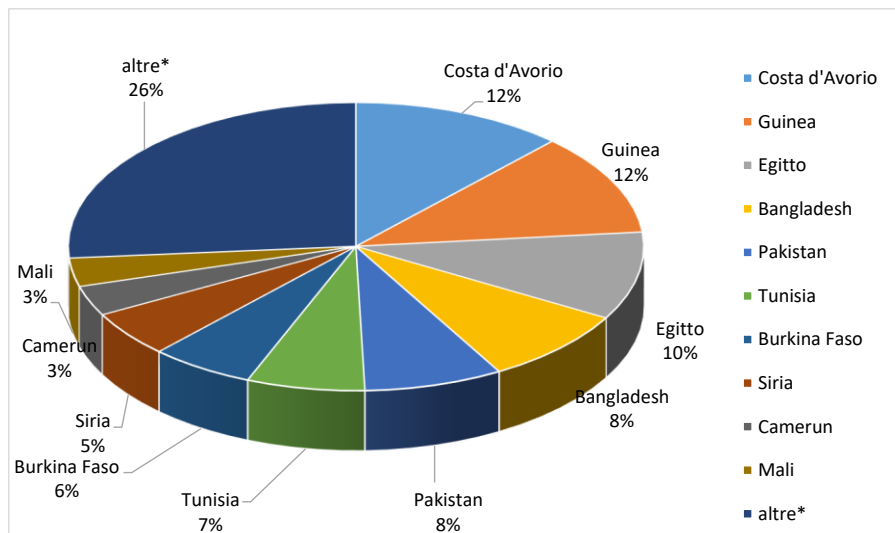

Nazionalità dichiarate al momento dello sbarco anno 2023 (aggiornato al 17 luglio 2023)	
Costa d'Avorio	9.350
Guinea	8.957
Egitto	7.705
Bangladesh	6.603
Pakistan	6.086
Tunisia	5.182
Burkina Faso	4.568
Siria	4.027
Camerun	2.634
Mali	2.502
altre*	20.568
Totale**	78.182

*il dato potrebbe ricomprendere immigrati per i quali sono ancora in corso le attività di identificazione.

**I dati si riferiscono agli eventi di sbarco rilevati entro le ore 8:00 del giorno di riferimento.

Fonte: Dipartimento della Pubblica sicurezza. I dati sono suscettibili di successivo consolidamento.