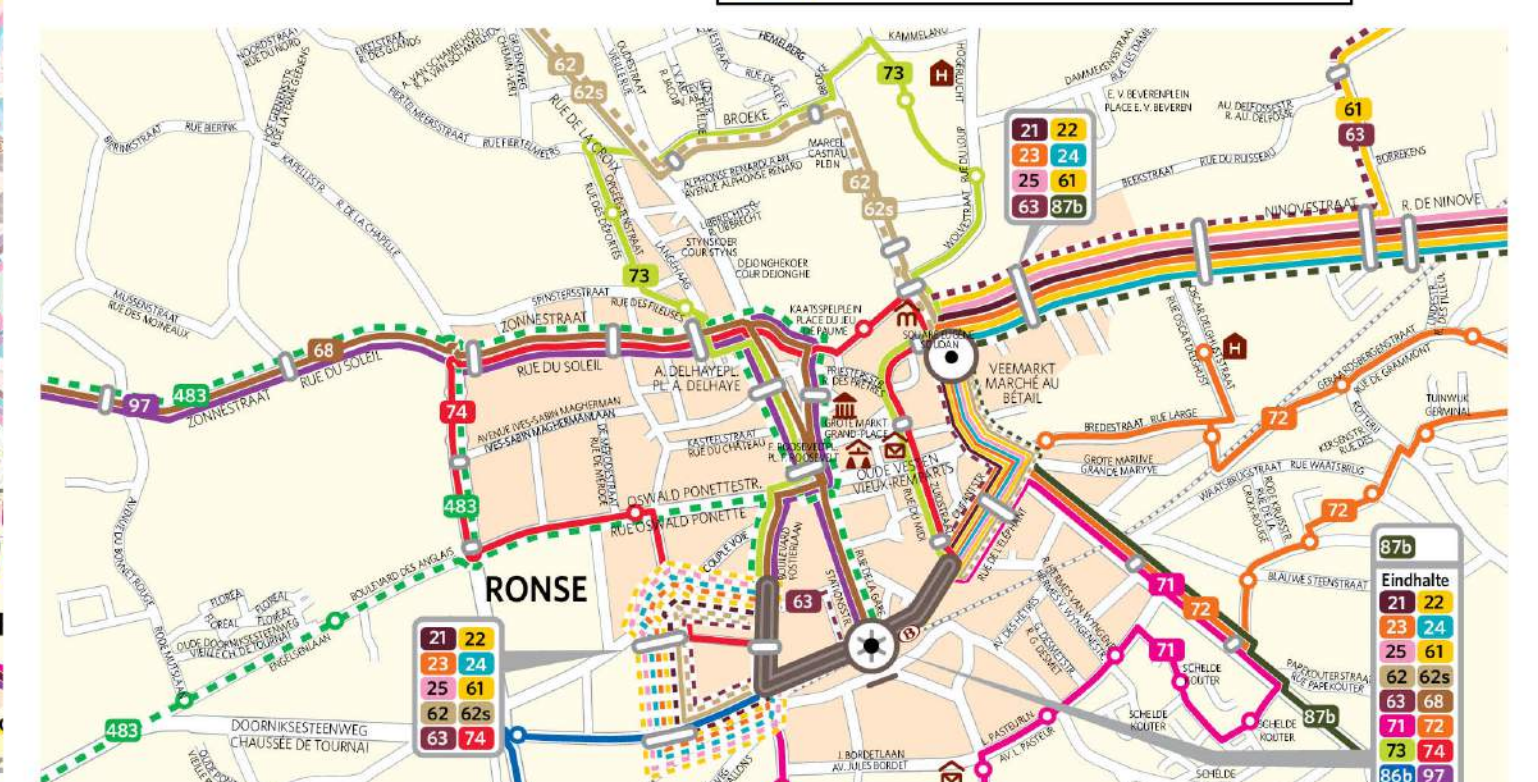

BELBUS	
125	Zulte - Deinze - Novele
130	Laarne - Wetteren - Wichelen
140	Destelbergen - Melle
145	De Pinte - Sint-Martens-Latem - Nazareth
150	Evergem
160	Zomergem - Lovendegem - Waarschoot
175	Oostakker
185	Aalter - Maldegem - Knesselare
195	Meetsjeland
270	Lokeren - Waasmunster
330	Ninove - Haaltert
355	Zele - Berlare
370	Geraardsbergen
385	Lede - Epe-Mere
390	Herzale - Sint-Lievens-Houtem
410	Lierde - Brakel
420	Zottemgem - Zottegem
440	Oosterzele - Zottegem
445	Horebeke - Oudenaarde
460	Vlaamse Ardennen
470	Kluisbergen - Ronse
485	Zingem - Oudenaarde

Enkel de lijnen die in de provincie Oost-Vlaanderen rijden zijn vermeld

HALTES & LIJNEN	
1	lijnsnummer
1	lijntraject en lijntraject met beperkte bediening
○	hoofthalte
○	hoofthalte met busaansluiting
○	hoofthalte met belangrijke aansluiting en busaansluiting
—	lijnsbundel
○	halte
○	eindhalte van 1 lijn op meervoudige halte
○	eindhalte van meer dan 1 lijn op meervoudige halte
145	buslijnsnummer