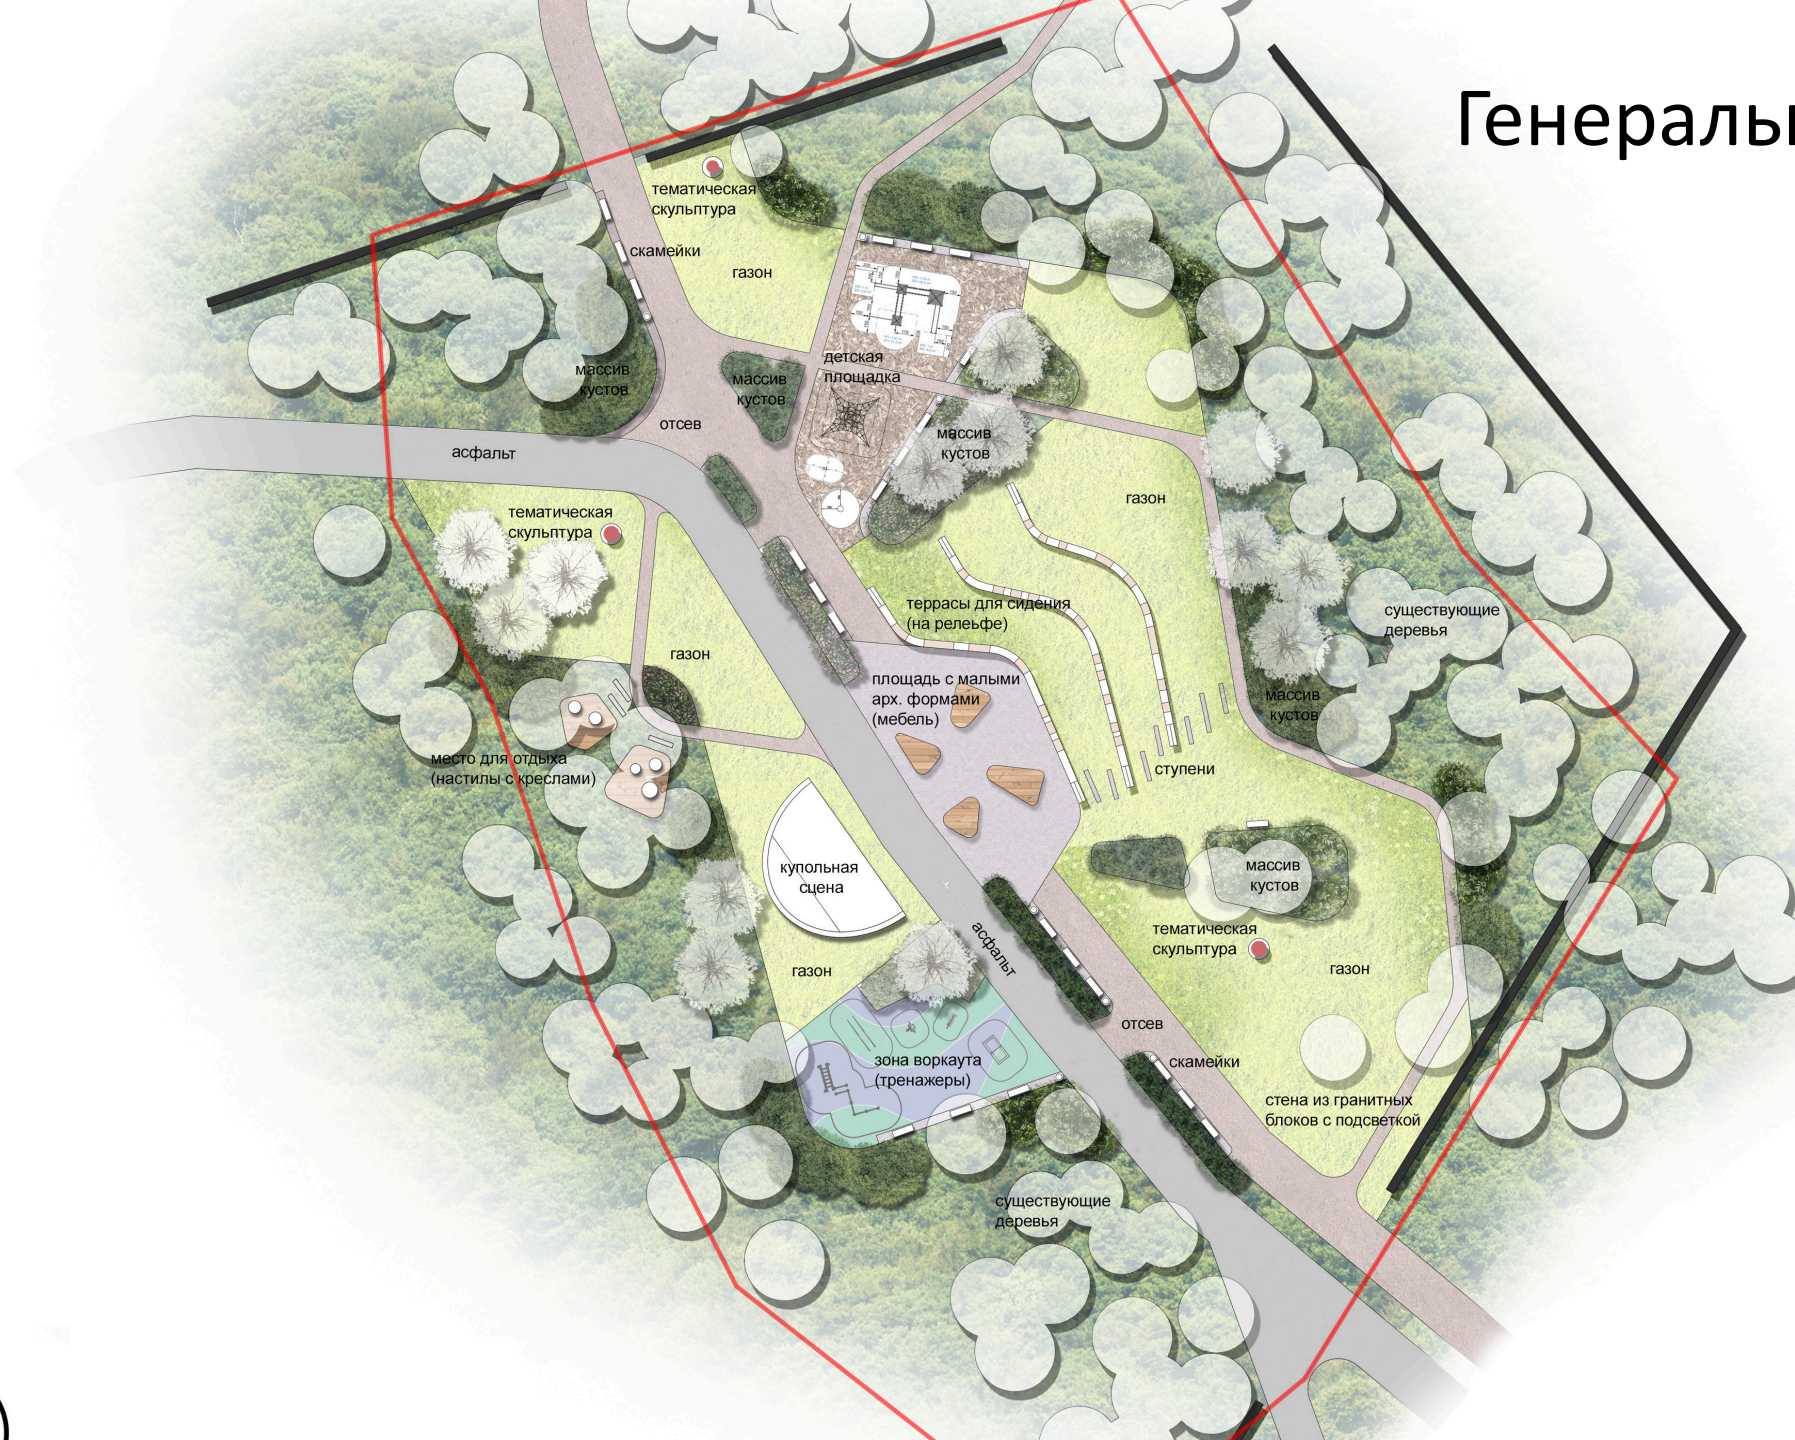

Генеральный план