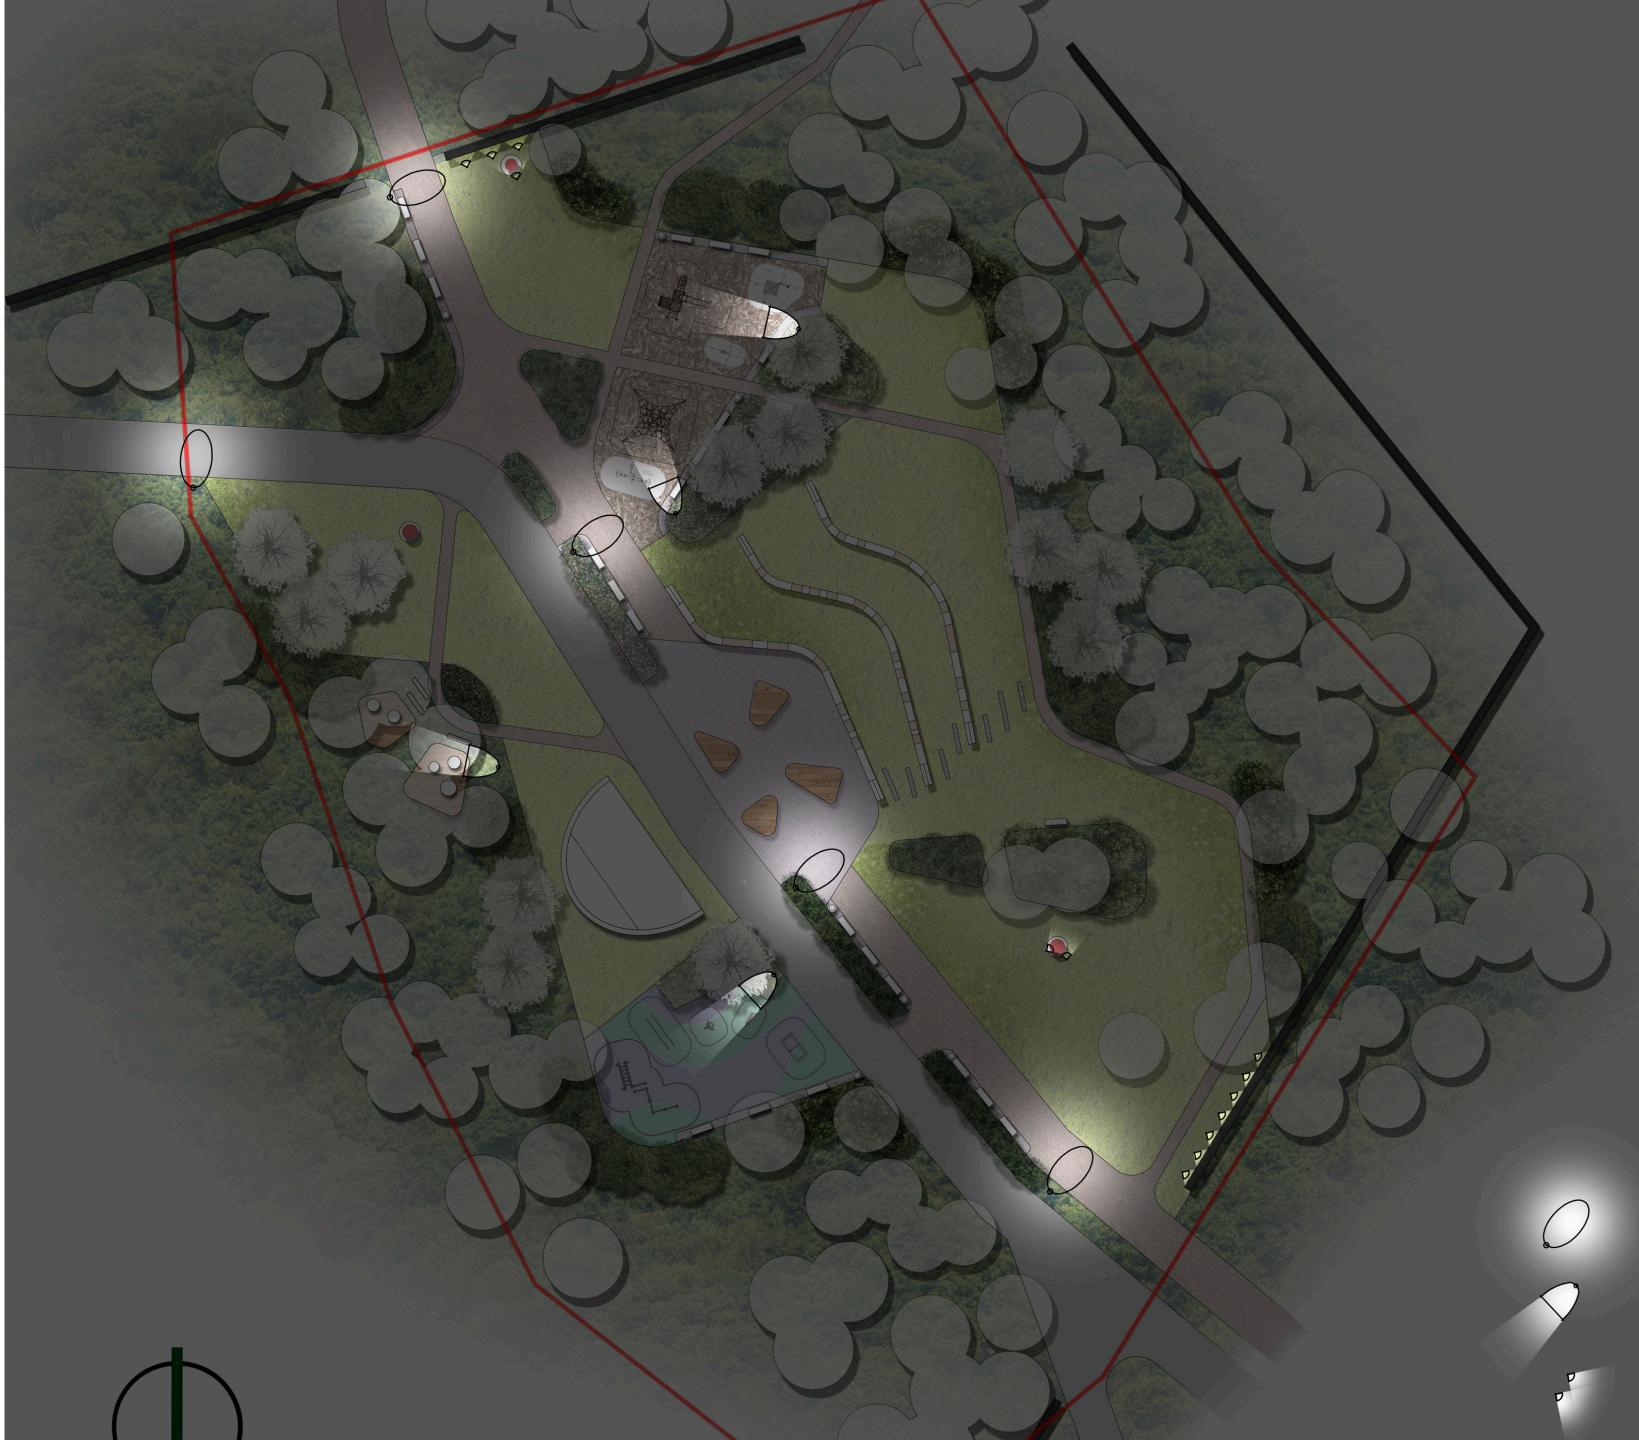

Концепция благоустройства общественной
части парка Батаре́йная Гора в г.Выборг

Схема зонирования объекта

В составе благоустройства общественной территории парка планируется создание современной игровой площадки выполненной из экологически чистых, прочных материалов. В игровых зонах, для присмотра за детьми, предусмотрены места отдыха для старшего поколения.

Для развития спортивного направления территории и привлечения молодежи на данной местности планируется реализация площадки воркаута для проведения спортивных мероприятий и спортивно-оздоровительного досуга

Концепцией развития территории предусмотрено создание зоны амфитеатра с площадью с расположенной напротив сценой для организации проведения массовых культурных мероприятий

Для обеспечения безопасности и привлечения людей в парковые и спортивные зоны предусмотрено создание освещения с различными функциями:

Светильник на мачте (подсветка основной дорожки)

Спот на мачте (зона отдыха, детская зона и воркаут)

Грунтовый светильник (Декор. подсветка МАФ)

Парковая зона

Зона амфітеатра

Детская площадка

Зона Воркута

Купольная сцена в зоне амфитеатра