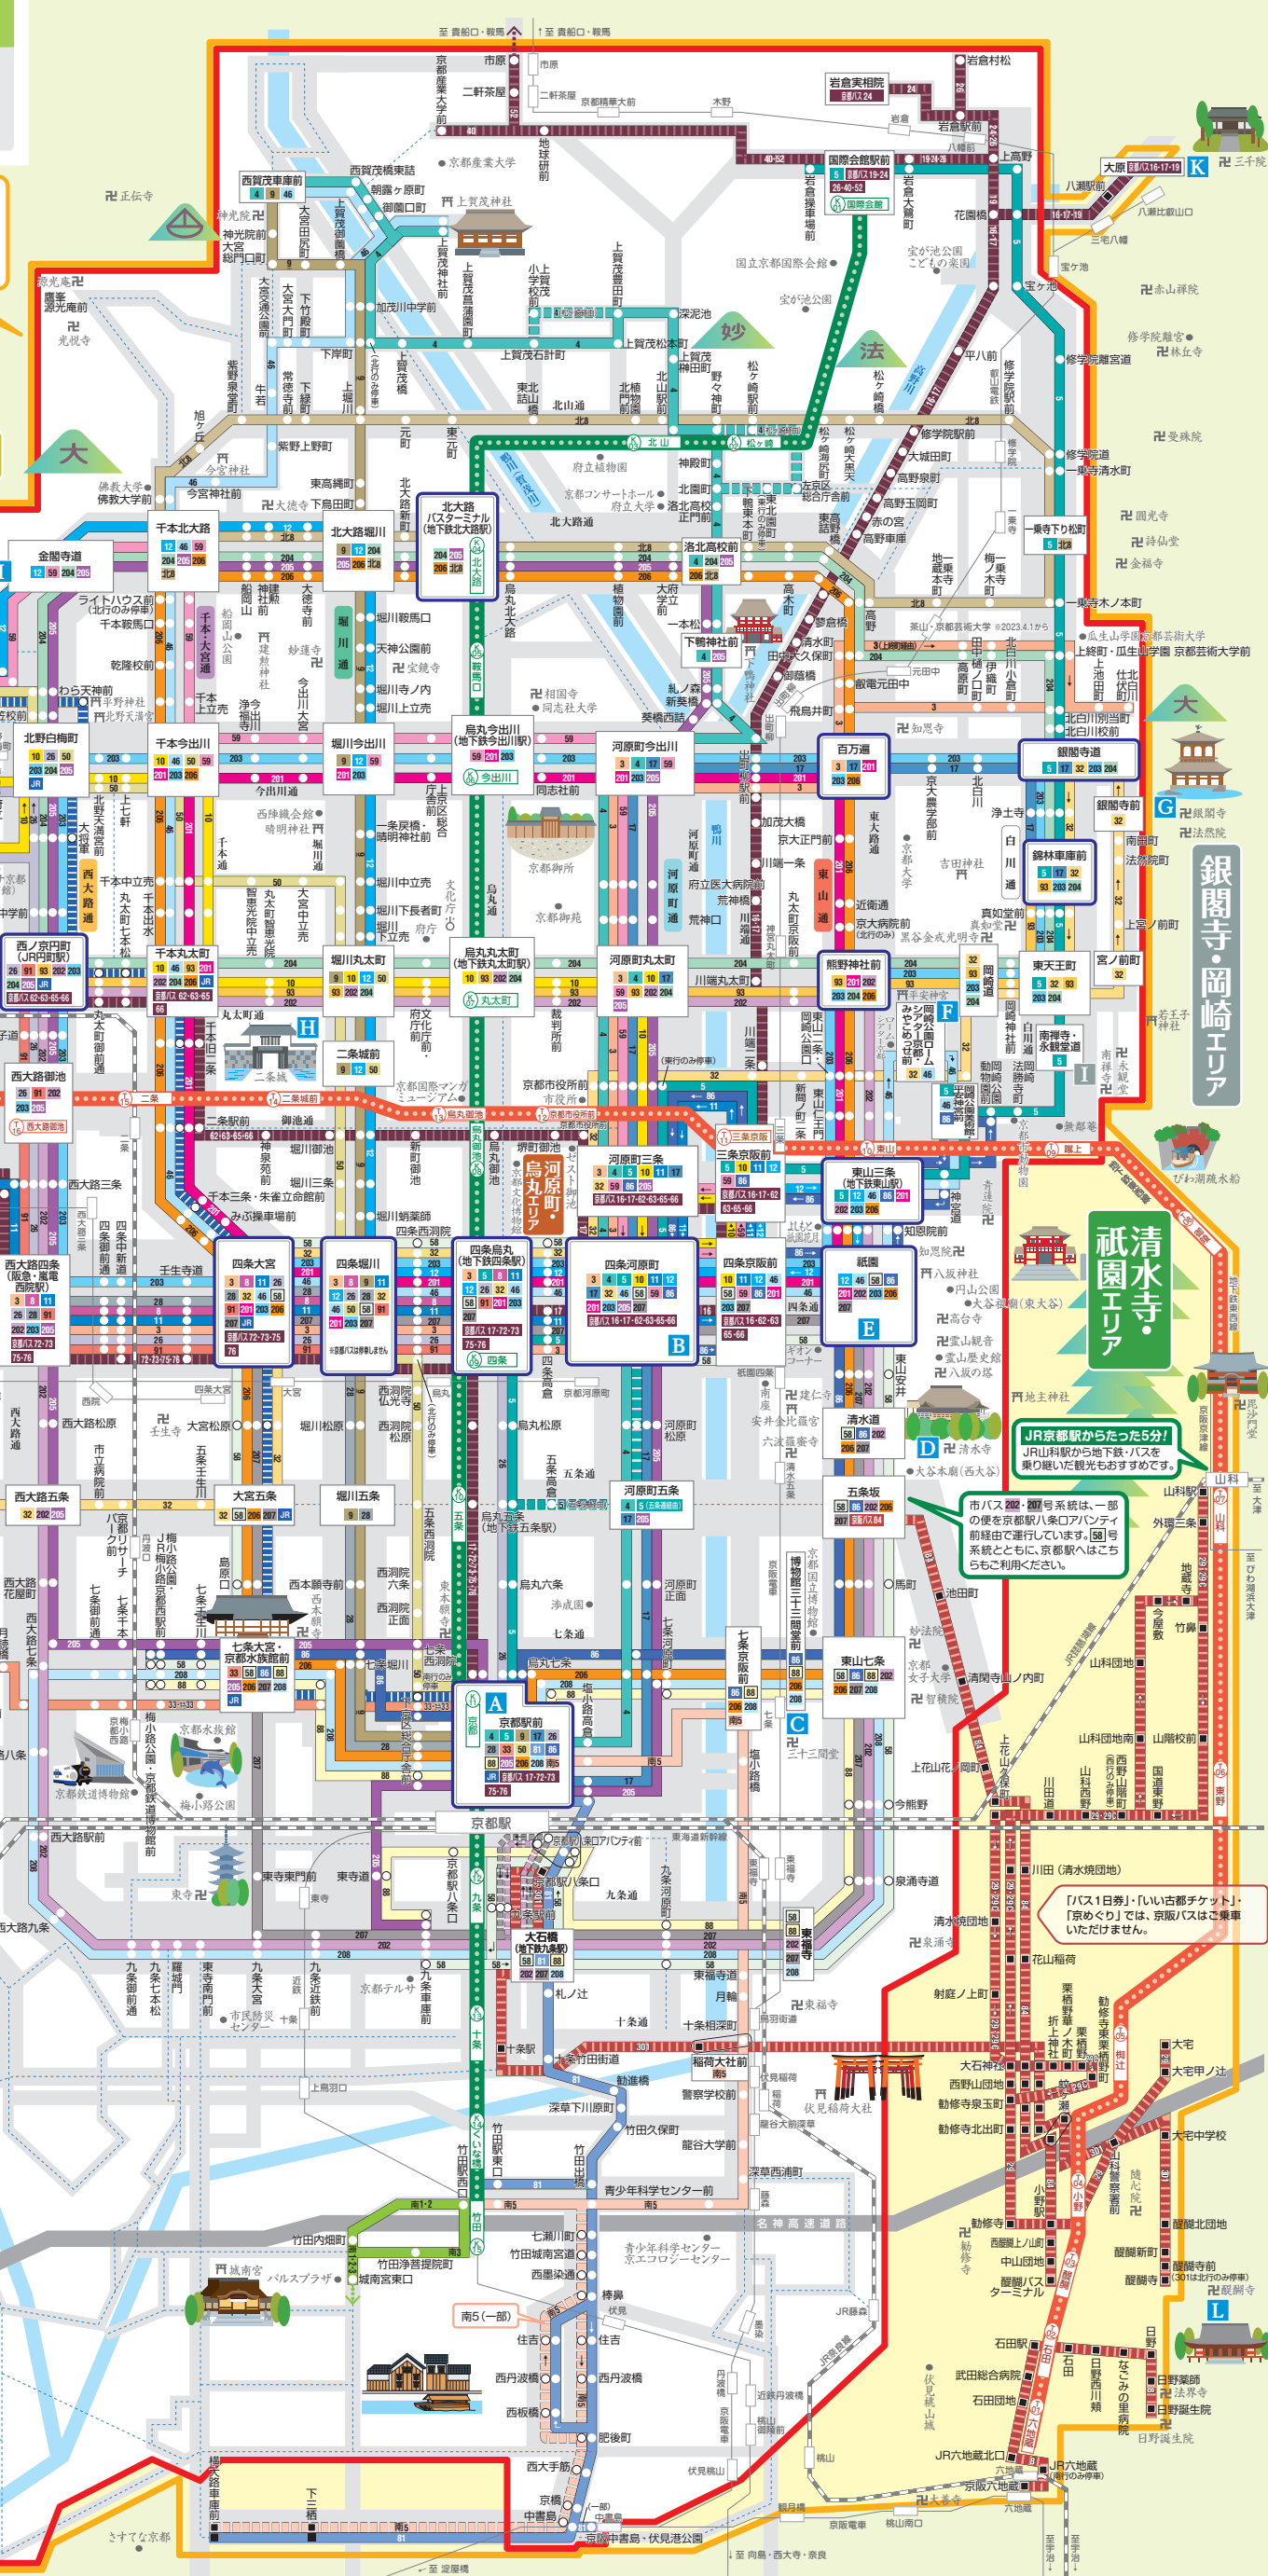

# 地下鉄・バスなび 凡例

※このマップは、観光地を結ぶ**主な市バス路線を抜粋して掲載しています。**

**バス**

- 運賃230円の均一運賃区間
- バス1日券をご利用の際は別途運賃が必要な区間
- 主な京阪バスの路線
- 主な京阪JRバスの路線

**鉄道**

- 地下鉄丸太線
- 地下鉄東西線
- J 私鉄線

**乗り換えポイント停留所**

- バス1日券利用範囲(均一運賃区間)
- 京阪バスはご利用いただけません
- 地下鉄・バス1日券利用範囲
- その他の市バス路線

## 地下鉄・バス1日券

市バス・地下鉄全線、京都バス、京阪バス、西日本JRバスに何回でも乗車いただけます。※一部路線を除く

MAP上、赤線の範囲外(市バス・京都バス・西日本JRバスの均一運賃区間外)では、「バス1日券」をご利用の場合、**別途運賃が必要**です。(洛西、大原、嵐山方面等)

※令和5年9月末に発売終了、令和6年3月末に利用停止を予定しています。

「地下鉄・バス1日券」  
「バス1日券」をご購入の方  
それぞれ有効区間に限りがありますので、ご注意ください。

### 金閣寺・北野エリア

100・101・102・105・106・111号系統  
京都岡崎ループは、**現在運休**しています。

※新型コロナウイルス感染症の影響により、一部運休する場合がございます。あらかじめ、交通局ホームページをご確認ください。

#### A 京都駅前(丸太口)

1	5	平安神宮・南禅寺・水鏡堂・観音寺・神皇寺
2	4	西京河原町・出町(御電線方面)・44(御電線方面)
3	6	四條河原町・出町(御電線方面)・観音寺
4	1	四條大宮・建礼門社・大徳寺
5	2	西本願寺・二条城・光明寺・上賀茂神社
6	3	水鏡堂・梅小路公園・京都鉄道博物館
7	2	水鏡堂・梅小路公園・北野白梅町・金閣寺・大徳寺
8	2	水鏡堂・梅小路公園
9	2	東寺・九条東