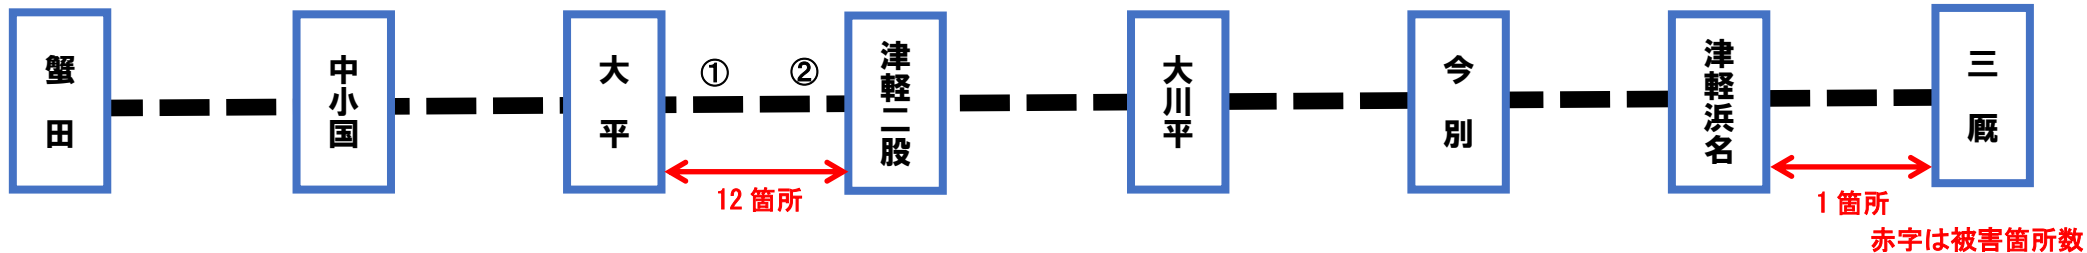

別紙1 津軽線（蟹田～三厩間）の主な被害状況