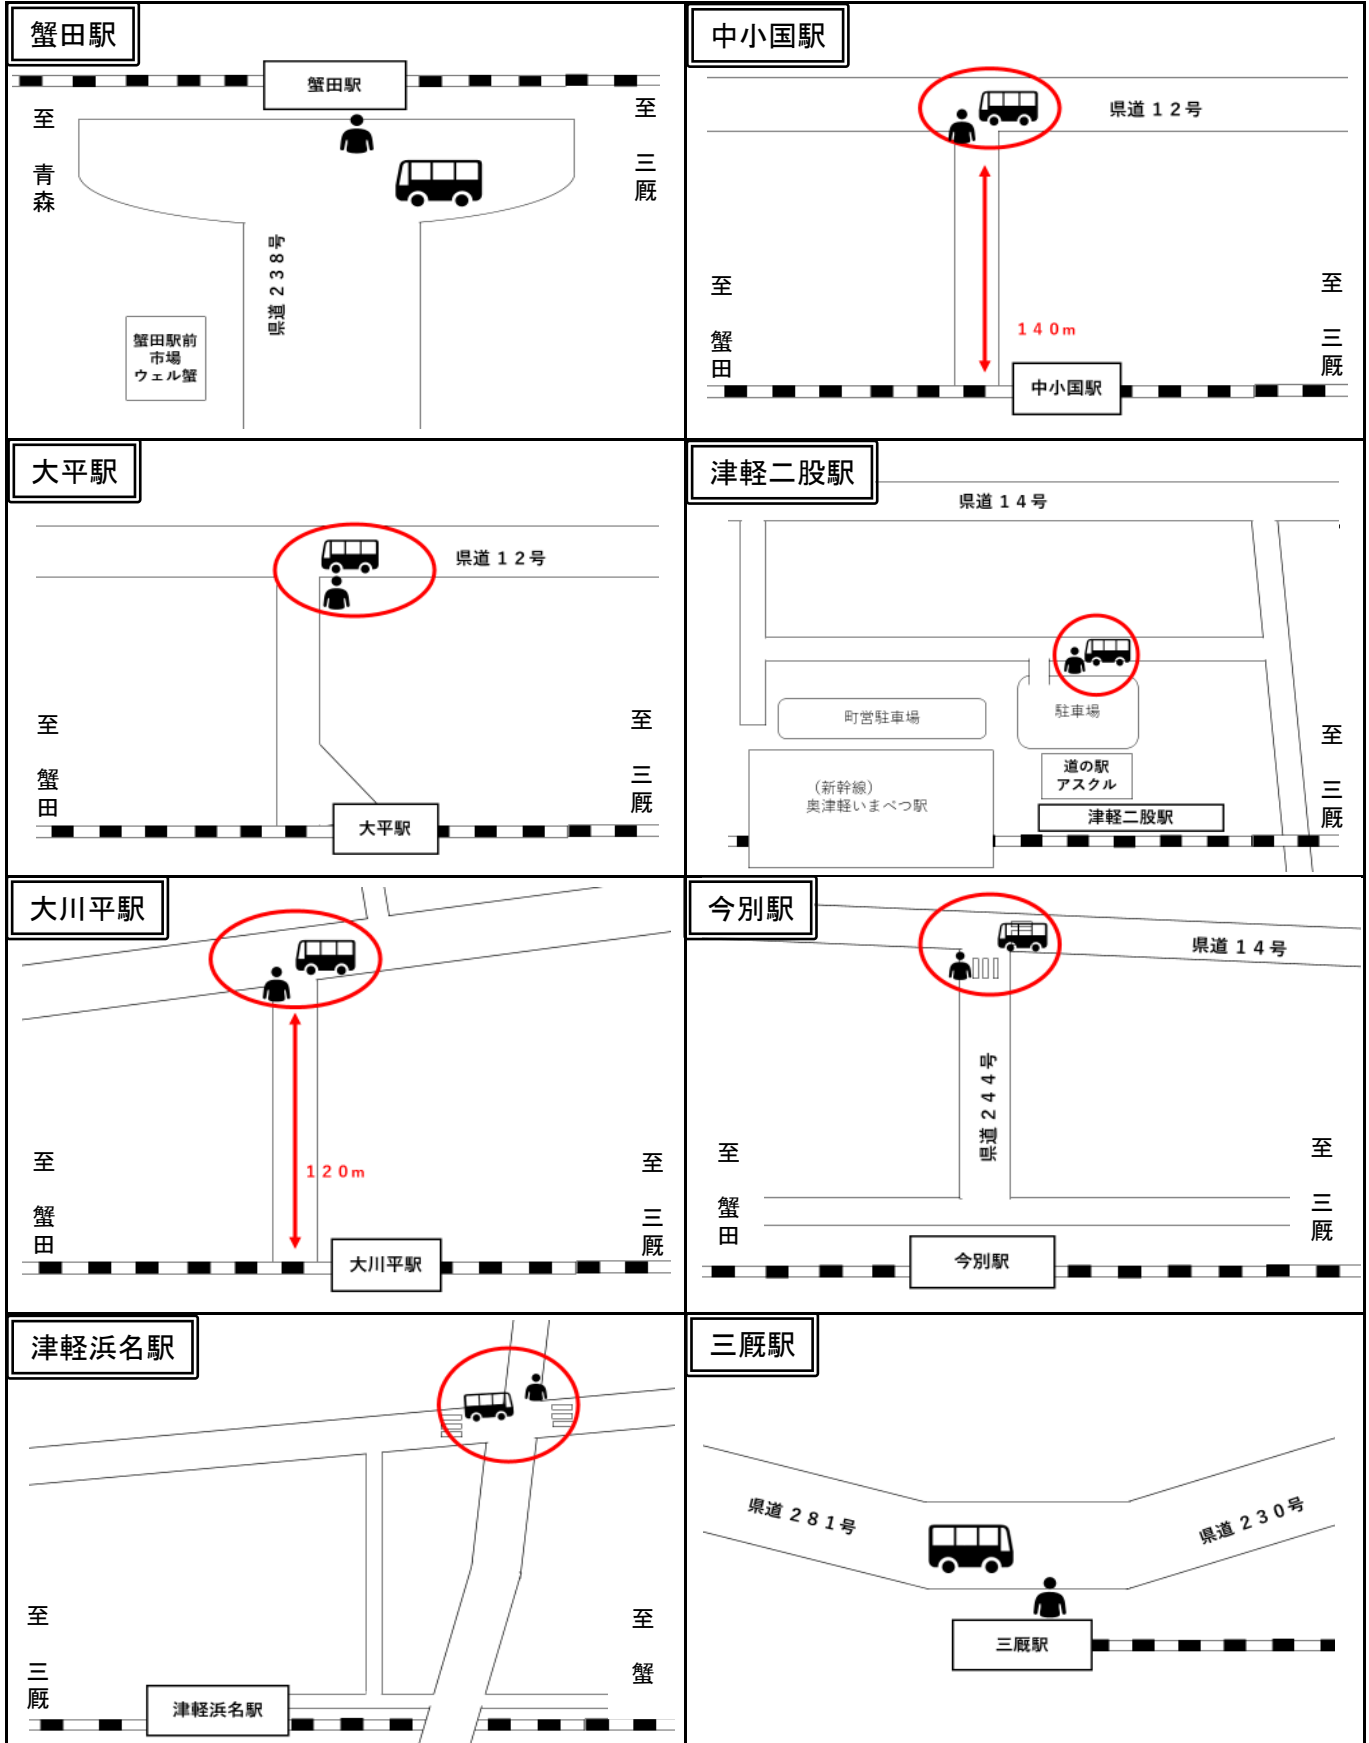

### JR津軽線蟹田駅～三厩駅間の被害状況及び代行バスと振替輸送について

JR津軽線蟹田駅～三厩駅間は、8月3日（水）以降の大雨により線路設備の大きな被害が確認されたため、復旧の見込みは立っていません。

運転を見合わせる区間について、8月22日（月）より当分の間、代行バスの運転及びデマンド型乗合タクシー「わんタク」への振替輸送を実施します。

ご利用のお客さまには大変ご迷惑をおかけします。

注:324M(蟹田6:24発 青森行)は休日運休

※バス到着時刻は道路事情等により遅れる場合があります。

また、接続列車についても次列車へ変更となる場合があります。

※代行バス時刻に変更があった場合は別途お知らせいたします。

※列車については運休となる場合があります。

JR東日本ホームページ・JR東日本アプリ・ドクトレなどで運行情報をご確認ください。

# 津軽線代行バス乗降箇所

- 乗降箇所にはバス停などの目印はありません。
- 代行バスの時刻をご確認の上、指定の場所にお越しください。  
途中駅から下り（三厩行）のバスをご利用の場合は、道路の向かい側でお待ちください。
- 指定の場所以外では乗降できません。

# 電話やWEBで簡単予約！ 予約制乗合タクシー「わんタク」営業中！

蟹田駅周辺から龍飛崎周辺のエリアで自由に乗降場所を指定できる予約制乗合タクシーです。

・配車は、30分間隔となります。ご予約は30分前までです。

10:00／10:30／11:00／11:30／12:00／12:30  
13:00／13:30／14:00／14:30／15:00／15:30

「わんタク」  
概要ページ