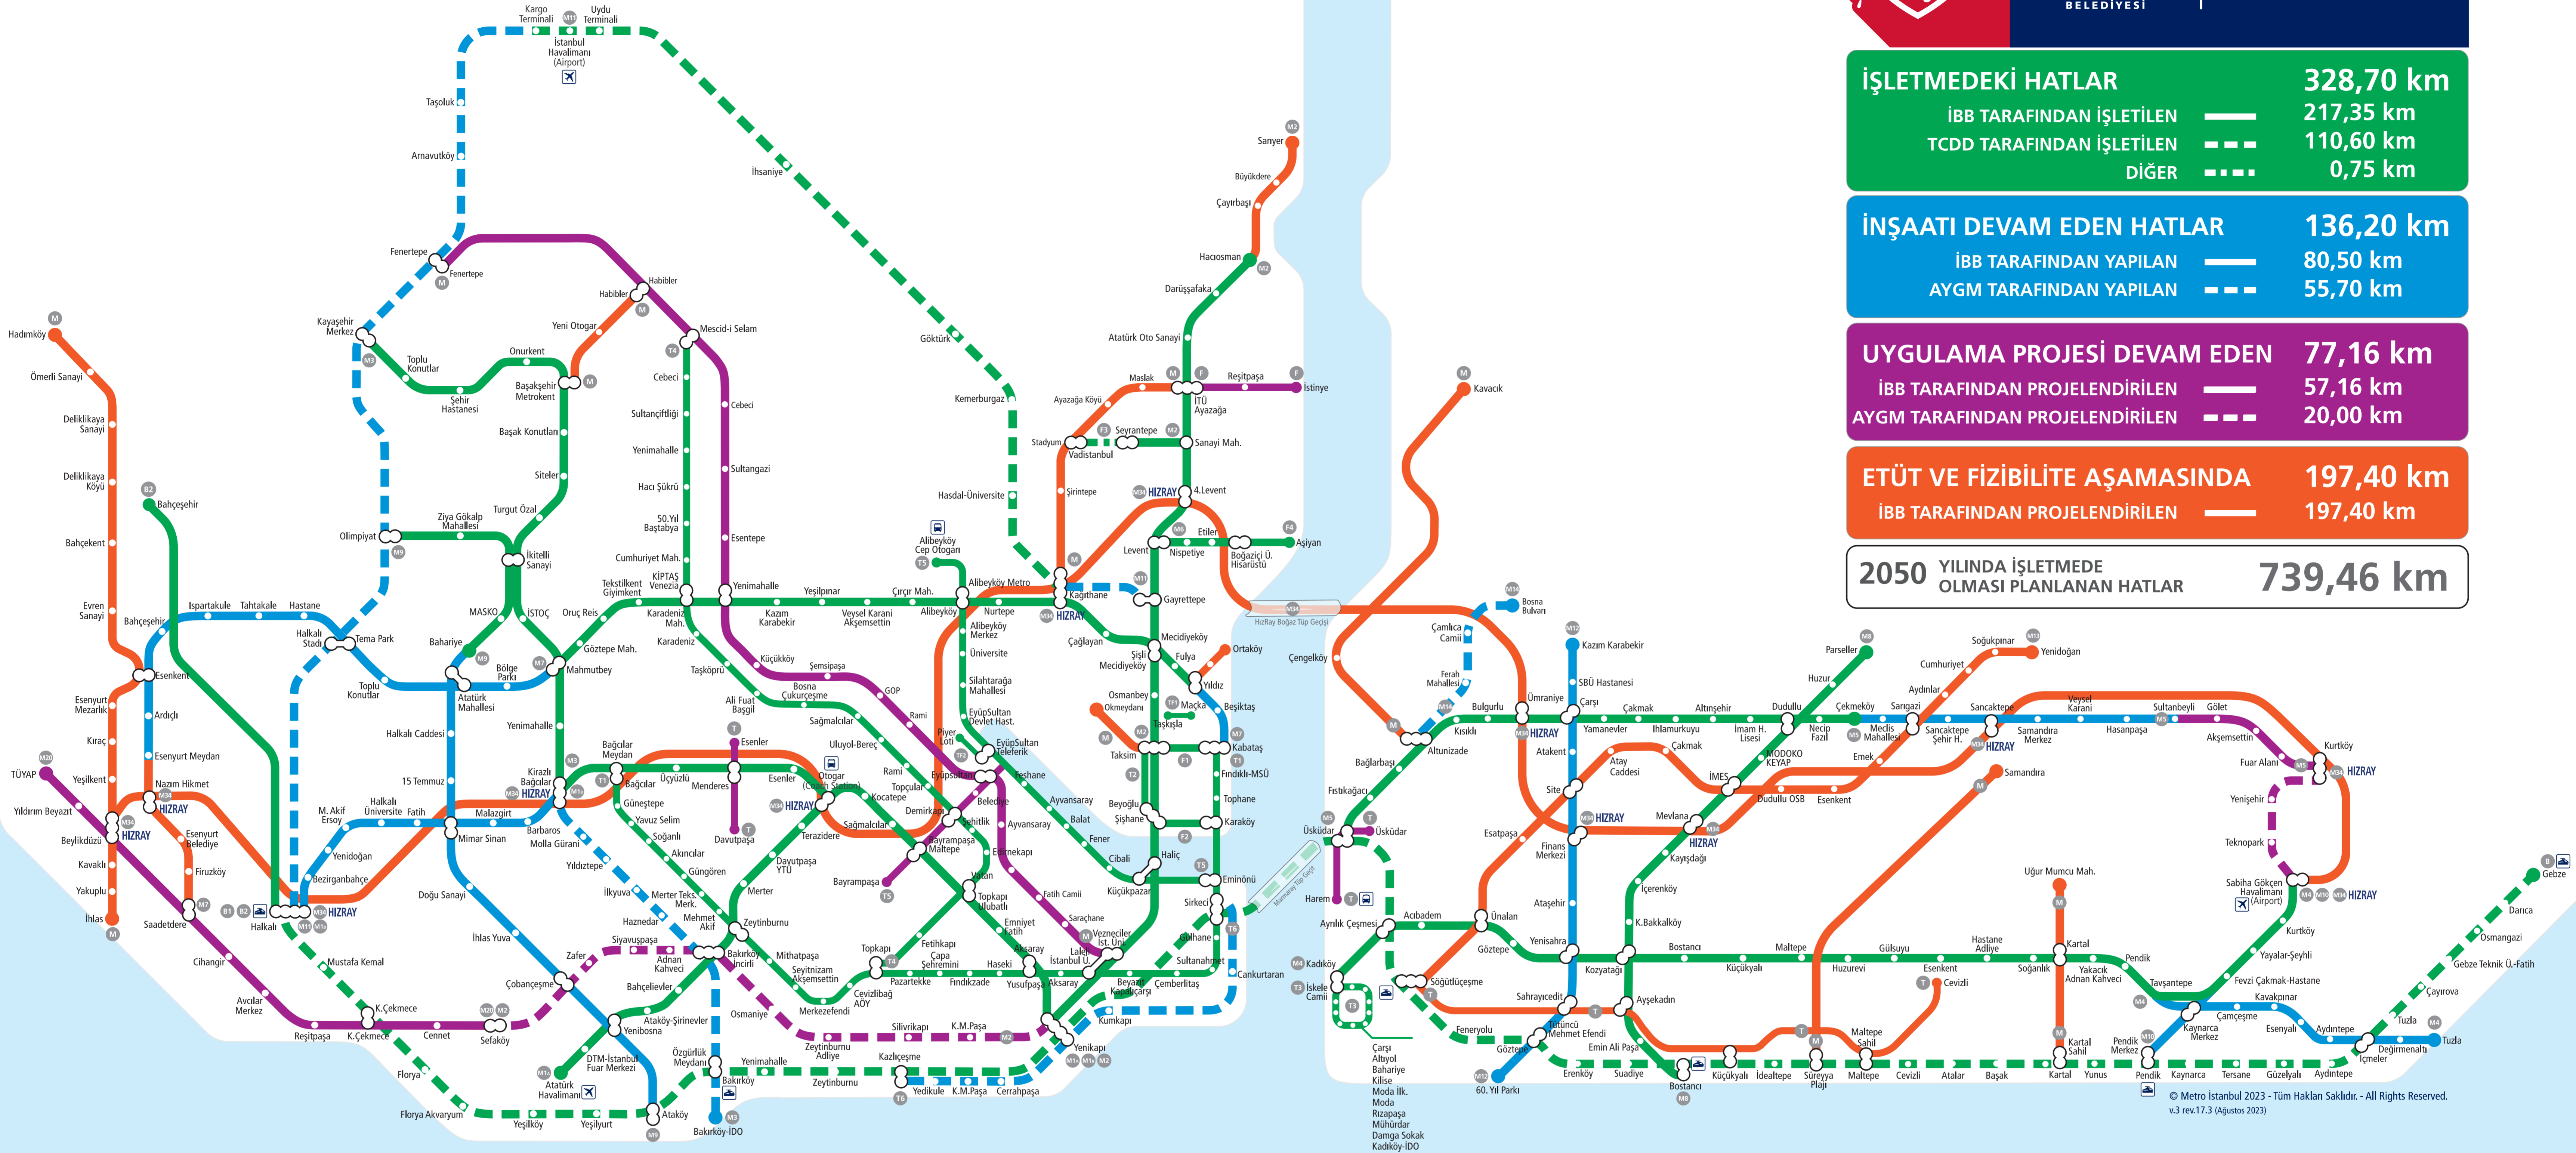

16 MİLYON İÇİN Çalışıyoruz

İSTANBUL BÜYÜKŞEHİR BELEDİYESİ

METRO İSTANBUL

İŞLETMEDEKİ HATLAR 328,70 km
İBB TARAFINDAN İŞLETİLEN 217,35 km
TCDD TARAFINDAN İŞLETİLEN 110,60 km
DİĞER 0,75 km

İNŞAATI DEVAM EDEN HATLAR 136,20 km
İBB TARAFINDAN YAPILAN 80,50 km
AYGM TARAFINDAN YAPILAN 55,70 km

© Metro İstanbul 2023 - Tüm Hakları Saklıdır. - All Rights Reserved.
v.3 rev.17.3 (Ağustos 2023)

Mevcut İşletilen Hatlar

- M1A Yenikapı-Atatürk Havalimanı Metro Hattı Metro Line
- M1B Yenikapı-Kirazlı Metro Hattı Metro Line
- M2 Yenikapı-Hacıosman Metro Hattı Metro Line
- M3 Kirazlı-Kayaşehir Merkez Metro Hattı Metro Line
- M4 Kadıköy-Sabiha Gökçen Hvl. Metro Hattı Metro Line
- M5 Üsküdar-Çekmeköy Metro Hattı Metro Line
- M6 Levent-Boğaziçi Ü. | Hisarüstü Metro Hattı Metro Line
- M7 Yıldız-Mahmutbey Metro Hattı Metro Line
- M8 Bostancı-Dudullu-Parseller Metro Hattı Metro Line
- M9 Bahariye-Olimpiyat Metro Hattı Metro Line
- M11 Kağıthane-İstanbul Hvl-Kargo Terminali Metro Hattı Metro Line
- T1 Kabataş-Bağcılar Tramvay Hattı Tram Line
- T2 Taksim-Tünel Nostaljik Tramvay Hattı Heritage Tram Line
- T3 Kadıköy-Moda Tramvay Hattı Tram Line
- T4 Topkapı-Mescid-i Selam Tramvay Hattı Tram Line
- T5 Eminönü-Alibeyköy Cep Otagarı Tramvay Hattı Tram Line
- F1 Taksim-Kabataş Füniküler Hattı Funicular Line
- F2 Karaköy-Beyoğlu Tarihi Tünel Tunnel
- F3 Seyrantepe-Vadistanbul Füniküler Hattı Funicular Line
- F4 Boğaziçi Ü. | Hisarüstü-Aşyan Füniküler Hattı Funicular Line
- TF1 Maçka-Taşkışla Teleferik Hattı Cable Car
- TF2 Eyüp-Piyer Loti Teleferik Hattı Cable Car
- B1 Halkalı-Gebze (Marmaray) Banliyö Hattı Suburban Line
- B2 Halkalı-Bahçeşehir Banliyö Hattı Suburban Line