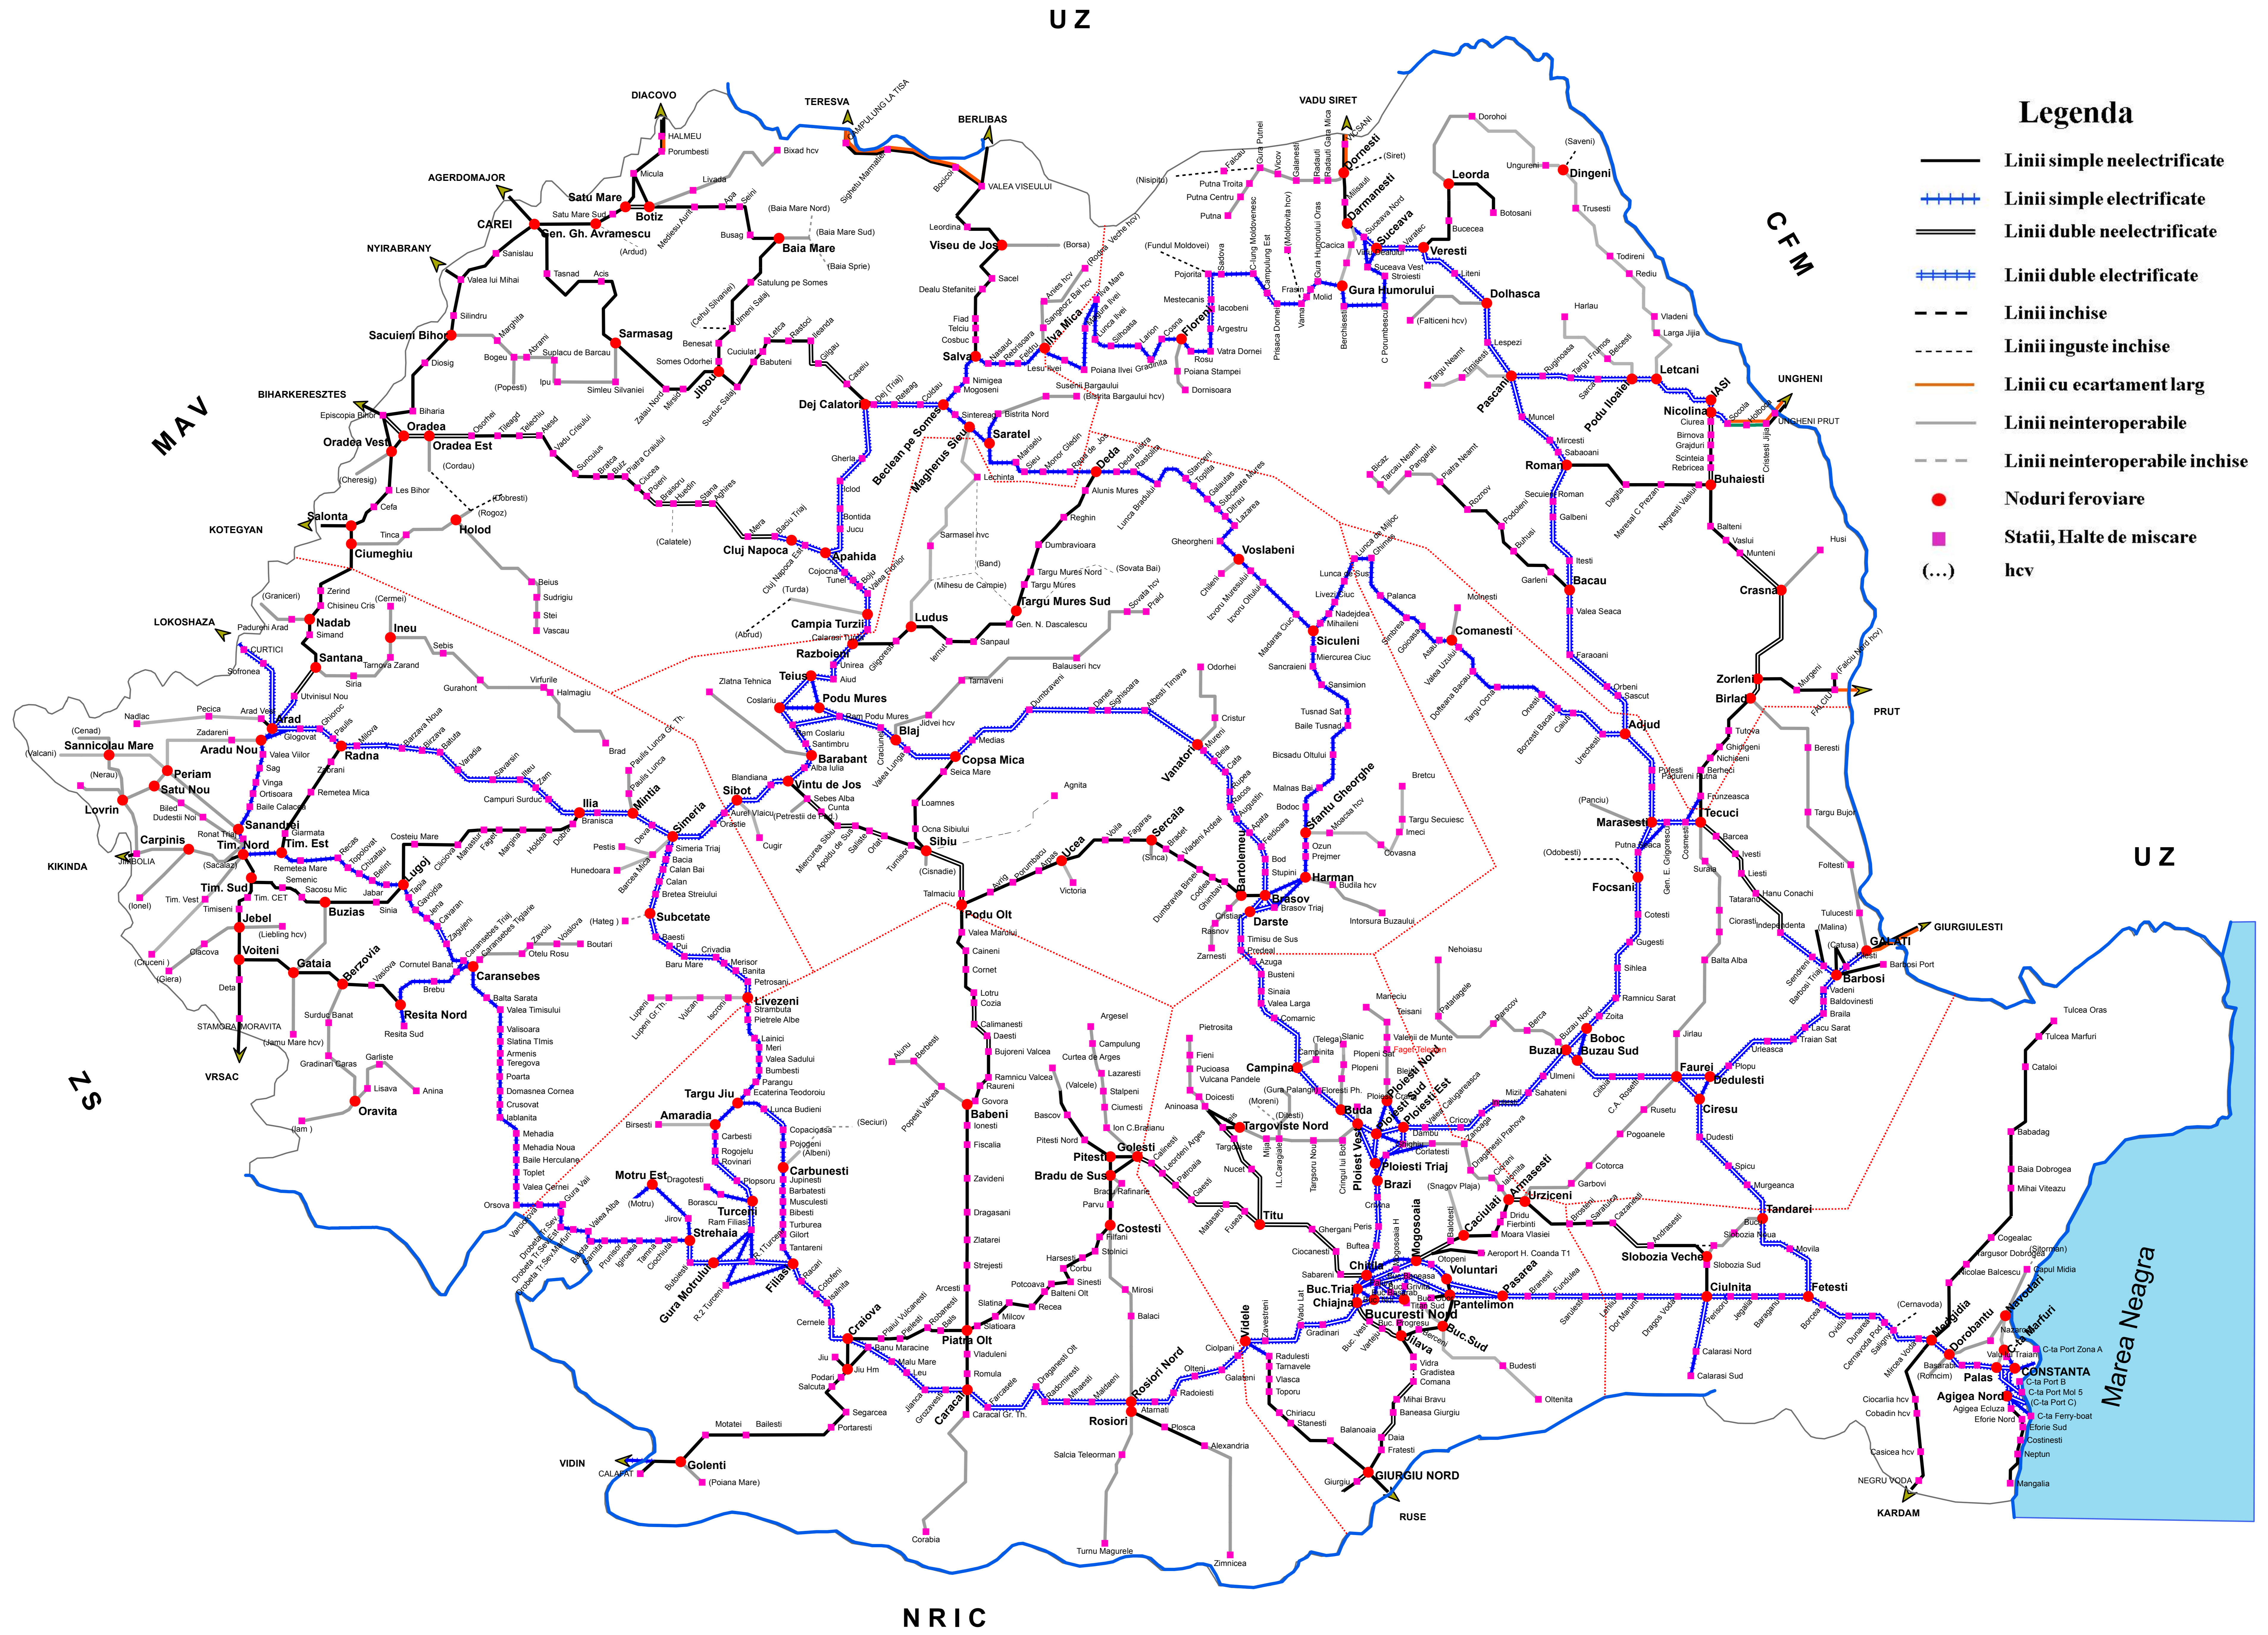

Anexa 2.a - Harta generală rețea CFR 2023 v.12.1.3

Legenda

- Linii simple neelectrificate
- +++ Linii simple electrificate
- = Linii duble neelectrificate
- +++ Linii duble electrificate
- - - Linii închise
- - - Linii înguste închise
- Linii cu ecartament larg
- Linii neinteroperabile
- - - Linii neinteroperabile închise
- Noduri feroviare
- Stații, Halte de miscare
- (...) hcv