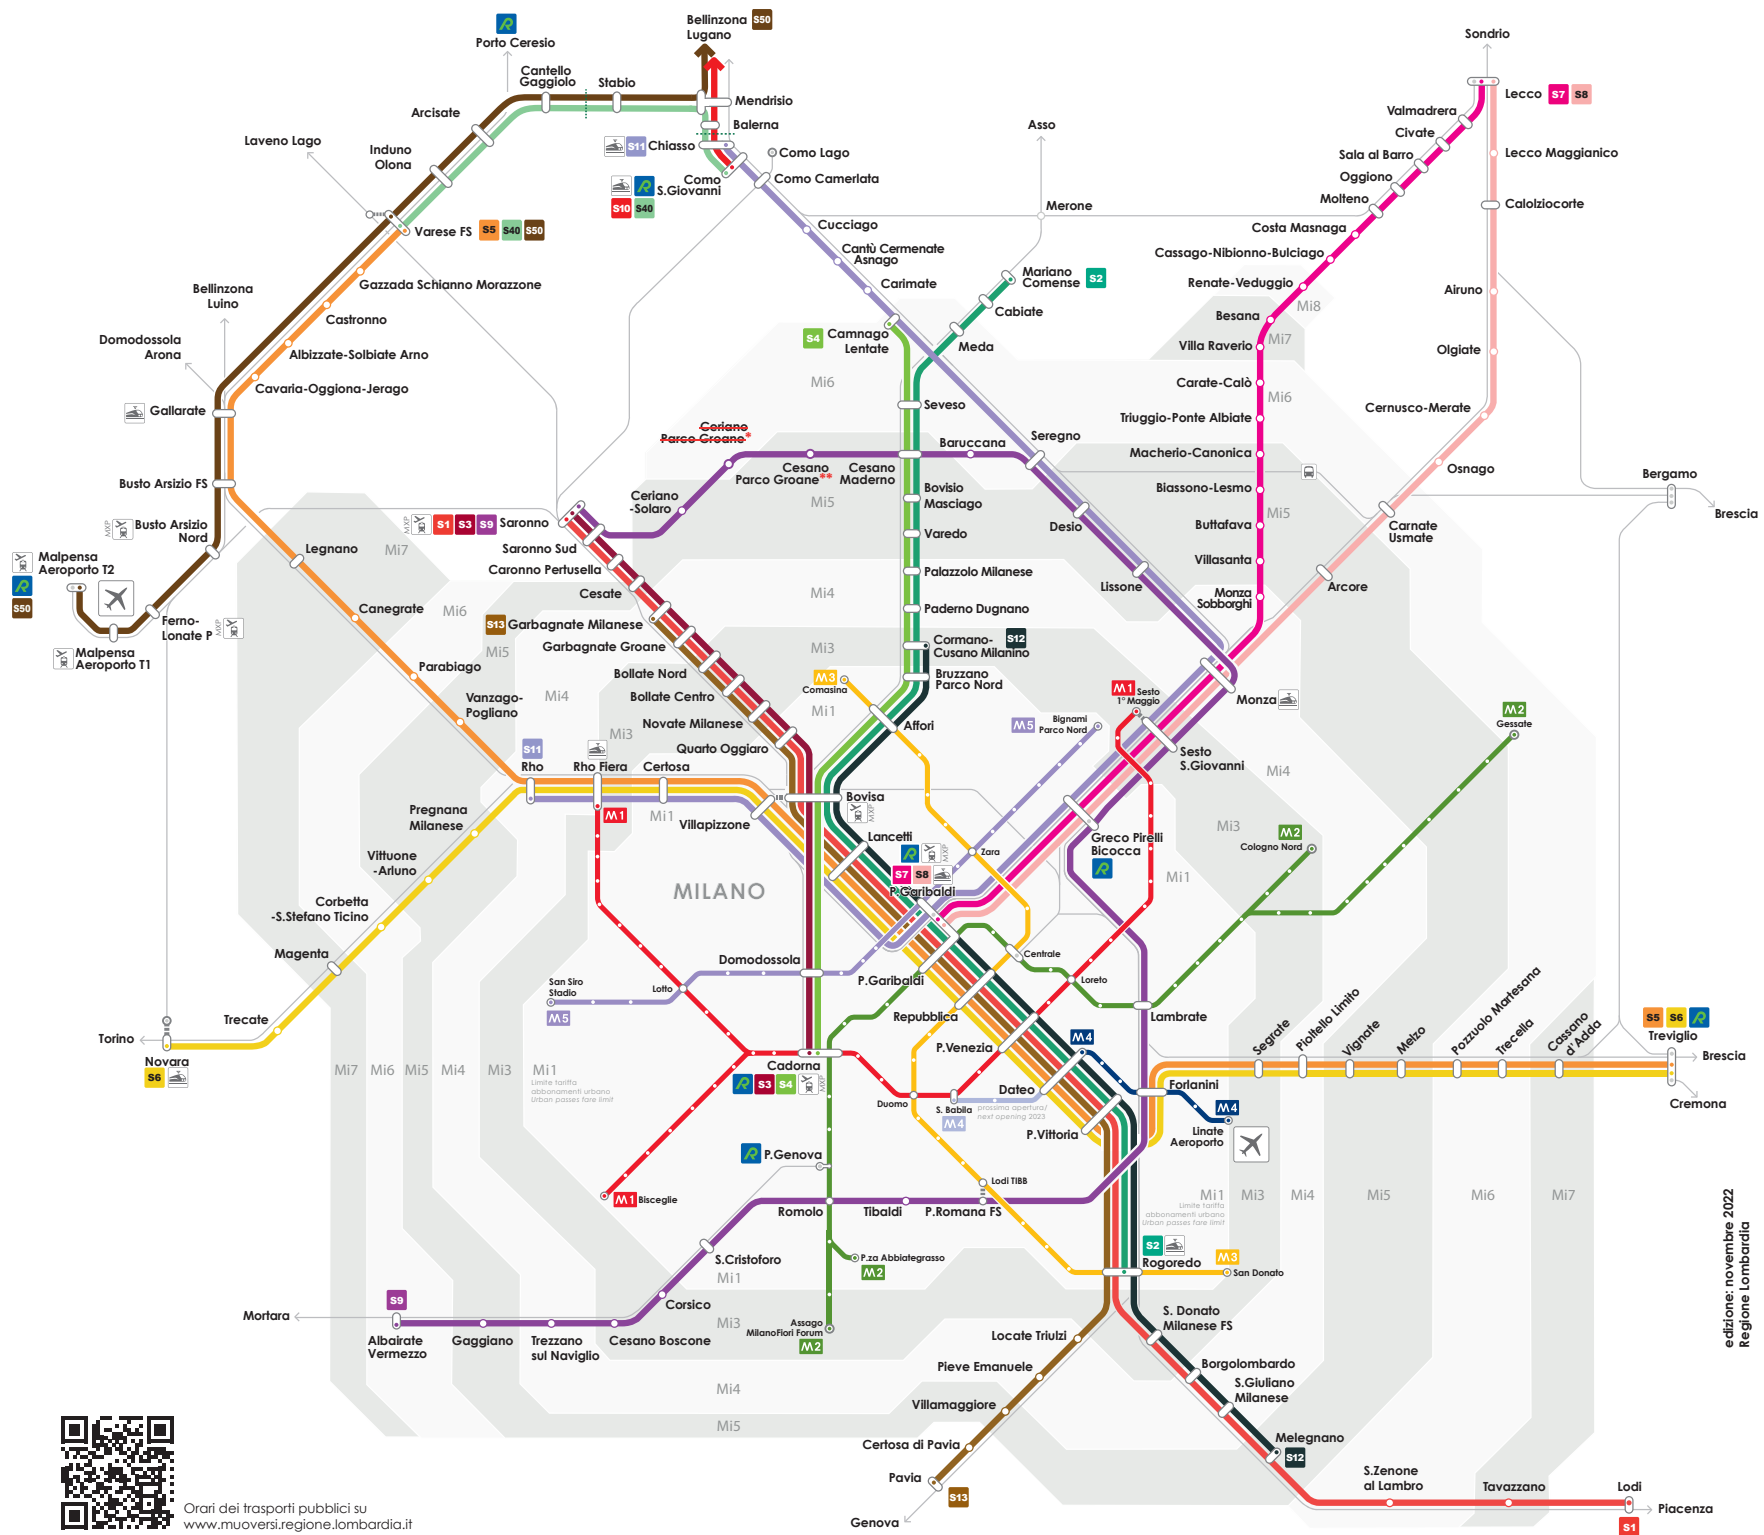

Servizio Ferroviario Suburbano

Linee S Servizio Suburbano Suburban lines

- S** Suburbana • Suburban lines
- S1** Saronno-Milano Passante-Lodi
- S2** Mariano C-Milano Passante-Mi Rogoredo
- S3** Saronno-Milano Bovisa-Mi Cadorna
- S4** Camnago Lentate-Milano Bovisa-Mi Cadorna
- S5** Varese-Milano Passante-Treviglio
- S6** Novara-Milano Passante-Treviglio
- S7** Lecco-Molteno-Mi P. Garibaldi
- S8** Lecco-Carnate-Mi P. Garibaldi
- S9** Saronno-Seregno-Mi Greco-Albairate
- S11** Chiasso-Como S. Giovanni-Mi P. Garibaldi-Rho
- S12** Melegnano-Milano Passante-Cormano
- S13** Pavia-Milano Passante-Garbagnate Milanese
- S10** Como S. Giovanni-Chiasso-Mendrisio-Bellinzona
- S40** Como S. Giovanni-Chiasso-Mendrisio-Varese FS
- S50** Malpensa-Varese FS-Mendrisio-Bellinzona

- R** Regionale • Regional railway
- Linee Regionali e RegioExpress
- M** Metropolitana • Underground
- M1** Sesto 1° Maggio FS-Bisceglie/Rho Fieramilano-Assago/P.za Abbiategrasso-Cologno Nord/Gessate
- M2** Cologno Nord/Gessate
- M3** Comasina-San Donato
- M4** Linate Aeroporto - Daleo
- M5** Bignami - San Siro Stadio

- Linea e stazioni suburbane
Suburban lines and stations
- Linea e stazioni metropolitana
Underground lines and stations
- S1** Capolinea • Terminus
- Collegamento pedonale
Pedestrian connection
- Zone tariffarie STIBM Milano
STIBM Milano fare zones
- Limite tariffa regionale
Regional fare limit
- Aeroporto
Airport
- Treno o bus per l'aeroporto
Train or bus service to airport
- Stazione servita da treni Alta Velocità e Lunga Percorrenza
HighSpeed and Long Distance trains
- *Servizio temporaneamente sospeso
Temporarily suspended service
- *Servizio parzialmente sospeso, controlla l'orario
Service partially suspended, check timetable

edizione: novembre 2022
Regione Lombardia

Orari dei trasporti pubblici su
www.muoversi.regione.lombardia.it