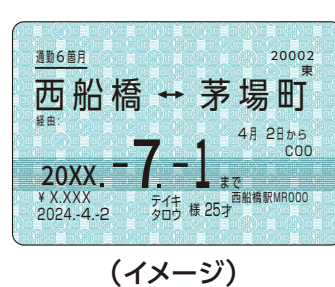

取扱終了日以降は

新たに定期券を
お求めのお客様

新規購入

東京メトロでのお求めになります。

- ① 東京メトロ定期券うりば
- ② 東京メトロ各駅
の多機能券売機
- ③ モバイル端末

既に定期券をお持ちのお客様

JR西船橋駅発行の
東京メトロ線磁気定期乗車券

継続購入