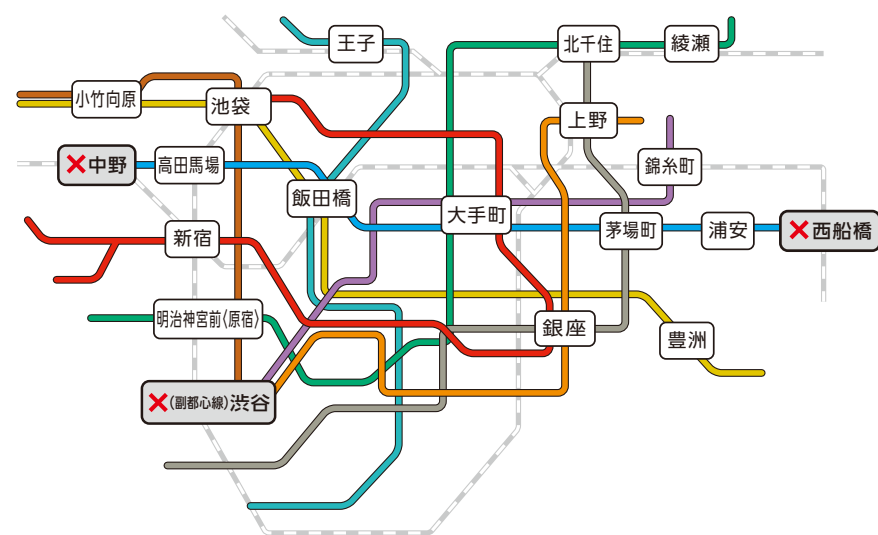

東京メトロ東西線 西船橋駅

みどりの窓口営業終了に伴い、
東京メトロ線定期乗車券の
窓口での取扱を終了いたします。

取扱終了日

2024年 **2月19日(月)** 営業時間
終了まで

取扱終了日以降は、①最寄りの東京メトロ定期券うりば、②東京メトロ各駅
の多機能券売機(ピンク色の券売機)、または③モバイル端末をご利用ください。

① 東京メトロ定期券うりば (変更後)

(副)渋谷・中野 2024年1月31日 取扱終了
西船橋 2024年2月19日 取扱終了

② 多機能券売機 (ピンク色の券売機)

東京メトロのきっぷうりばに設置されている

東京メトロ各駅

- ・新規定期券 (通勤のみ)
※西船橋駅を除く
- ・継続定期券 (通勤・通学)
がご購入いただけます。

(日比谷線北千住、中目黒、中野、代々木上原、和光市、
半蔵門線・副都心線渋谷、目黒の各駅は除きます。)

③ モバイル端末

Apple PayのPASMO

iPhoneやApple WatchにもPASMOが
入って、電車やバスもお買い物ももっと便利に!