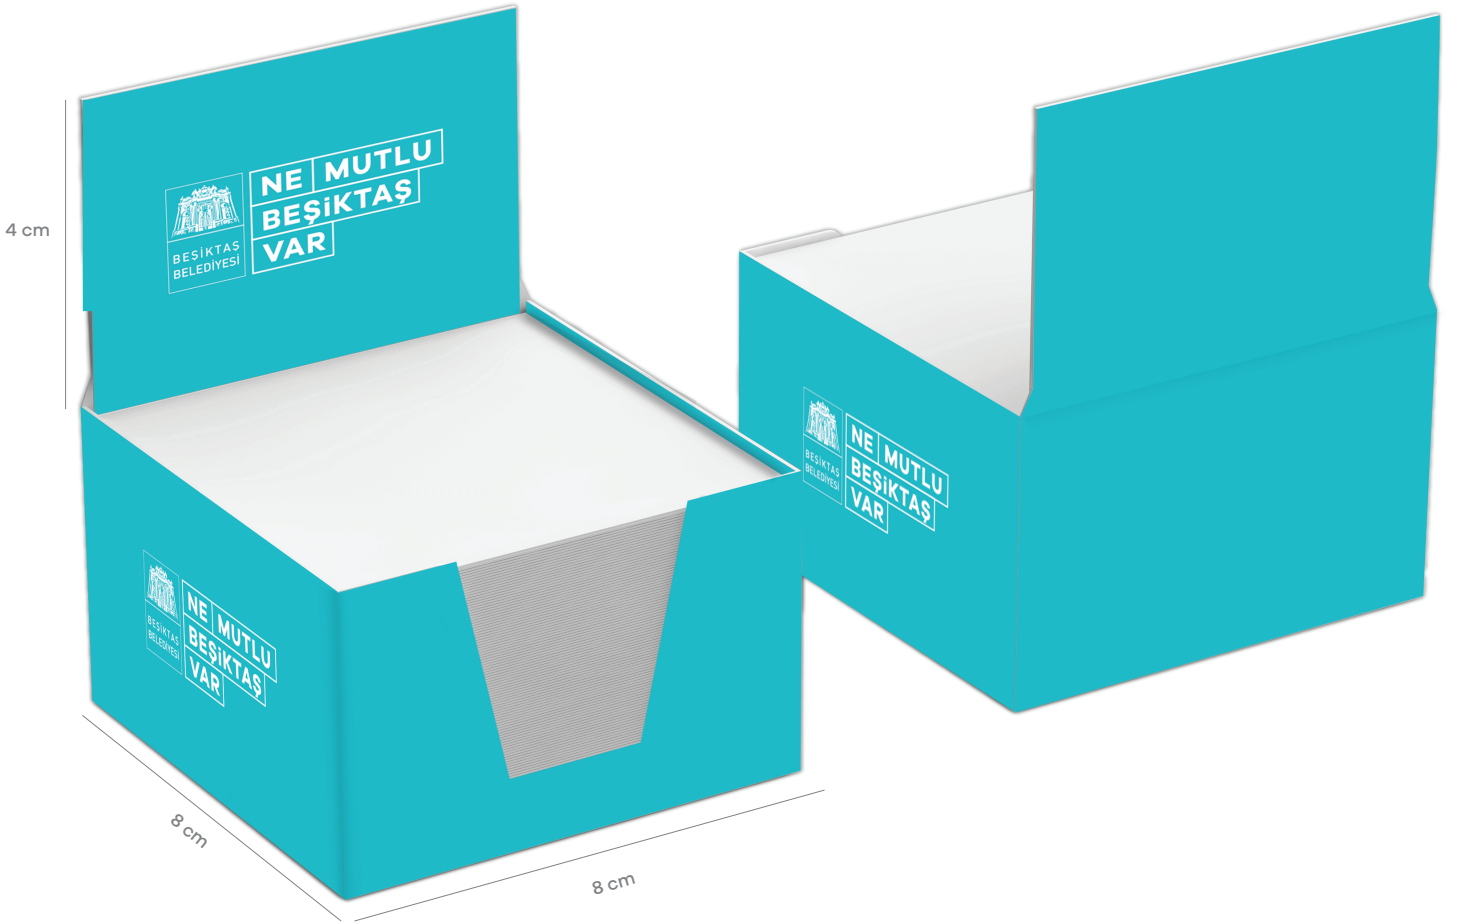

Boyut: 21x29,7 cm

Boyut: 24x10,5 cm

Boyut: 24x32 cm

Boyut A3 Ölçü: 42x29,7 cm

Boyut A4 Ölçü: 21x29,7 cm

Boyut A4 Ölçü: 21x14,8 cm

8,2 mm 28,5 mm

6,5 mm

Tarih: Galano Grotesque Light

Web Sitesi: Galano Grotesque Medium

Boyut: 8,5x14,5 cm

Boyut: 33x46 cm

Boyut: 14,8x21 cm

Ürün Boyutu: 8x8 cm
İç Sayfalar: 7,8x7,8 cm

A4 Defter Ölçü: 21x29,7 cm
A5 Defter Ölçü: 21x14,8 cm