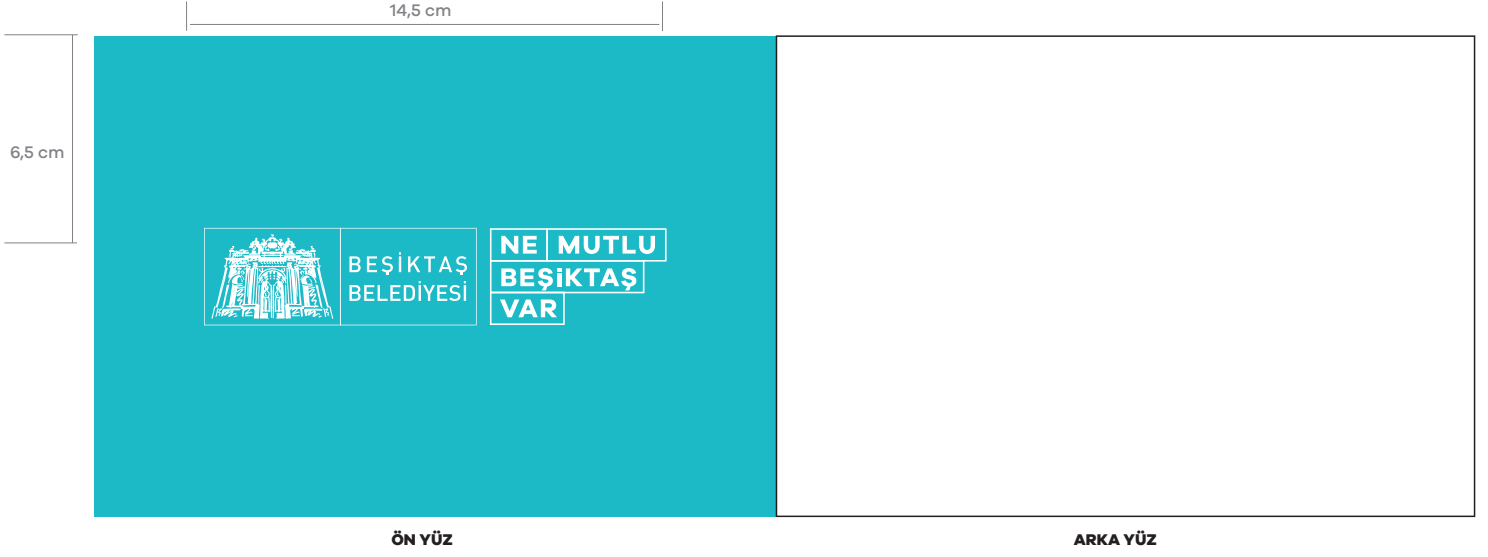

Tarih: Galano Grotesque Light

Web Sitesi: Galano Grotesque Medium

Boyut: 8,5x14,5 cm

Boyut: 33x46 cm

Boyut: 14,8x21 cm

Ürün Boyutu: 8x8 cm
İç Sayfalar: 7,8x7,8 cm

A4 Defter Ölçü: 21x29,7 cm
A5 Defter Ölçü: 21x14,8 cm