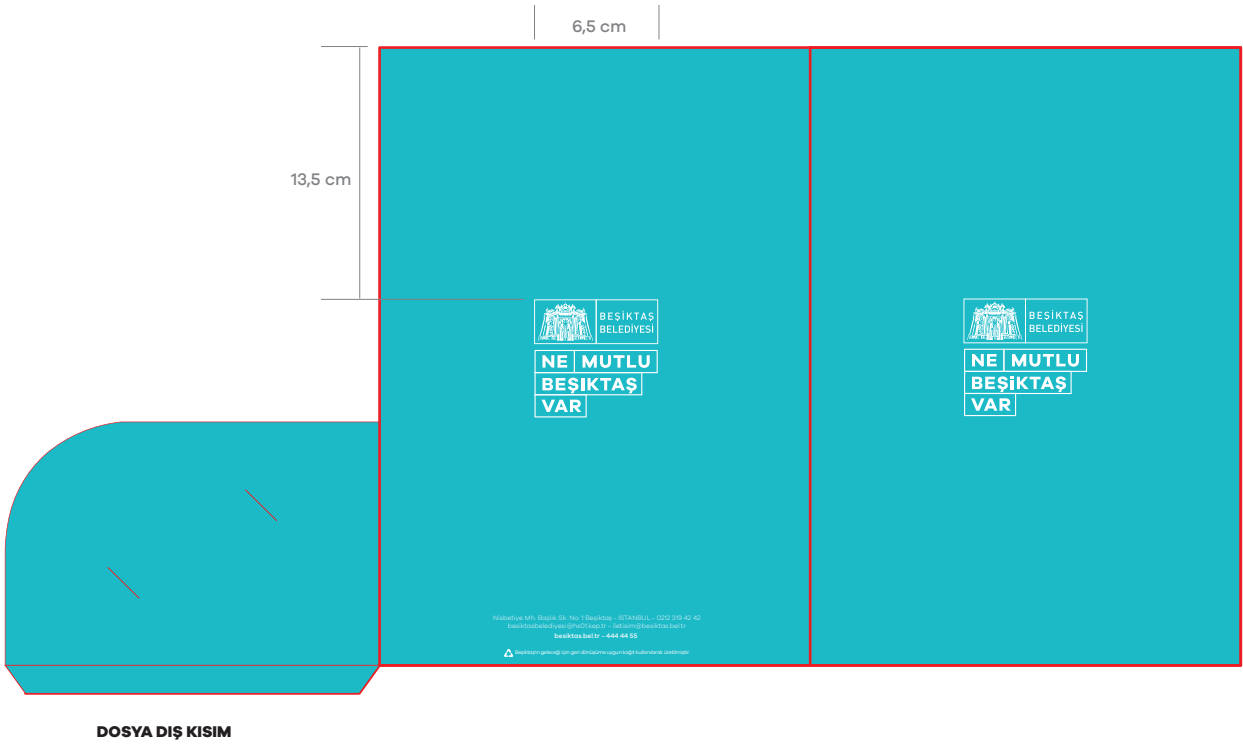

Boyut: 21x29,7 cm

Boyut: 24x10,5 cm

Boyut: 24x32 cm

Boyut A3 Ölçü: 42x29,7 cm

Boyut A4 Ölçü: 21x29,7 cm

Boyut A4 Ölçü: 21x14,8 cm

8,2 mm 28,5 mm

6,5 mm

Tarih: Galano Grotesque Light

Web Sitesi: Galano Grotesque Medium

Boyut: 8,5x14,5 cm

Boyut: 33x46 cm

Boyut: 14,8x21 cm

Ürün Boyutu: 8x8 cm
İç Sayfalar: 7,8x7,8 cm

A4 Defter Ölçü: 21x29,7 cm
A5 Defter Ölçü: 21x14,8 cm