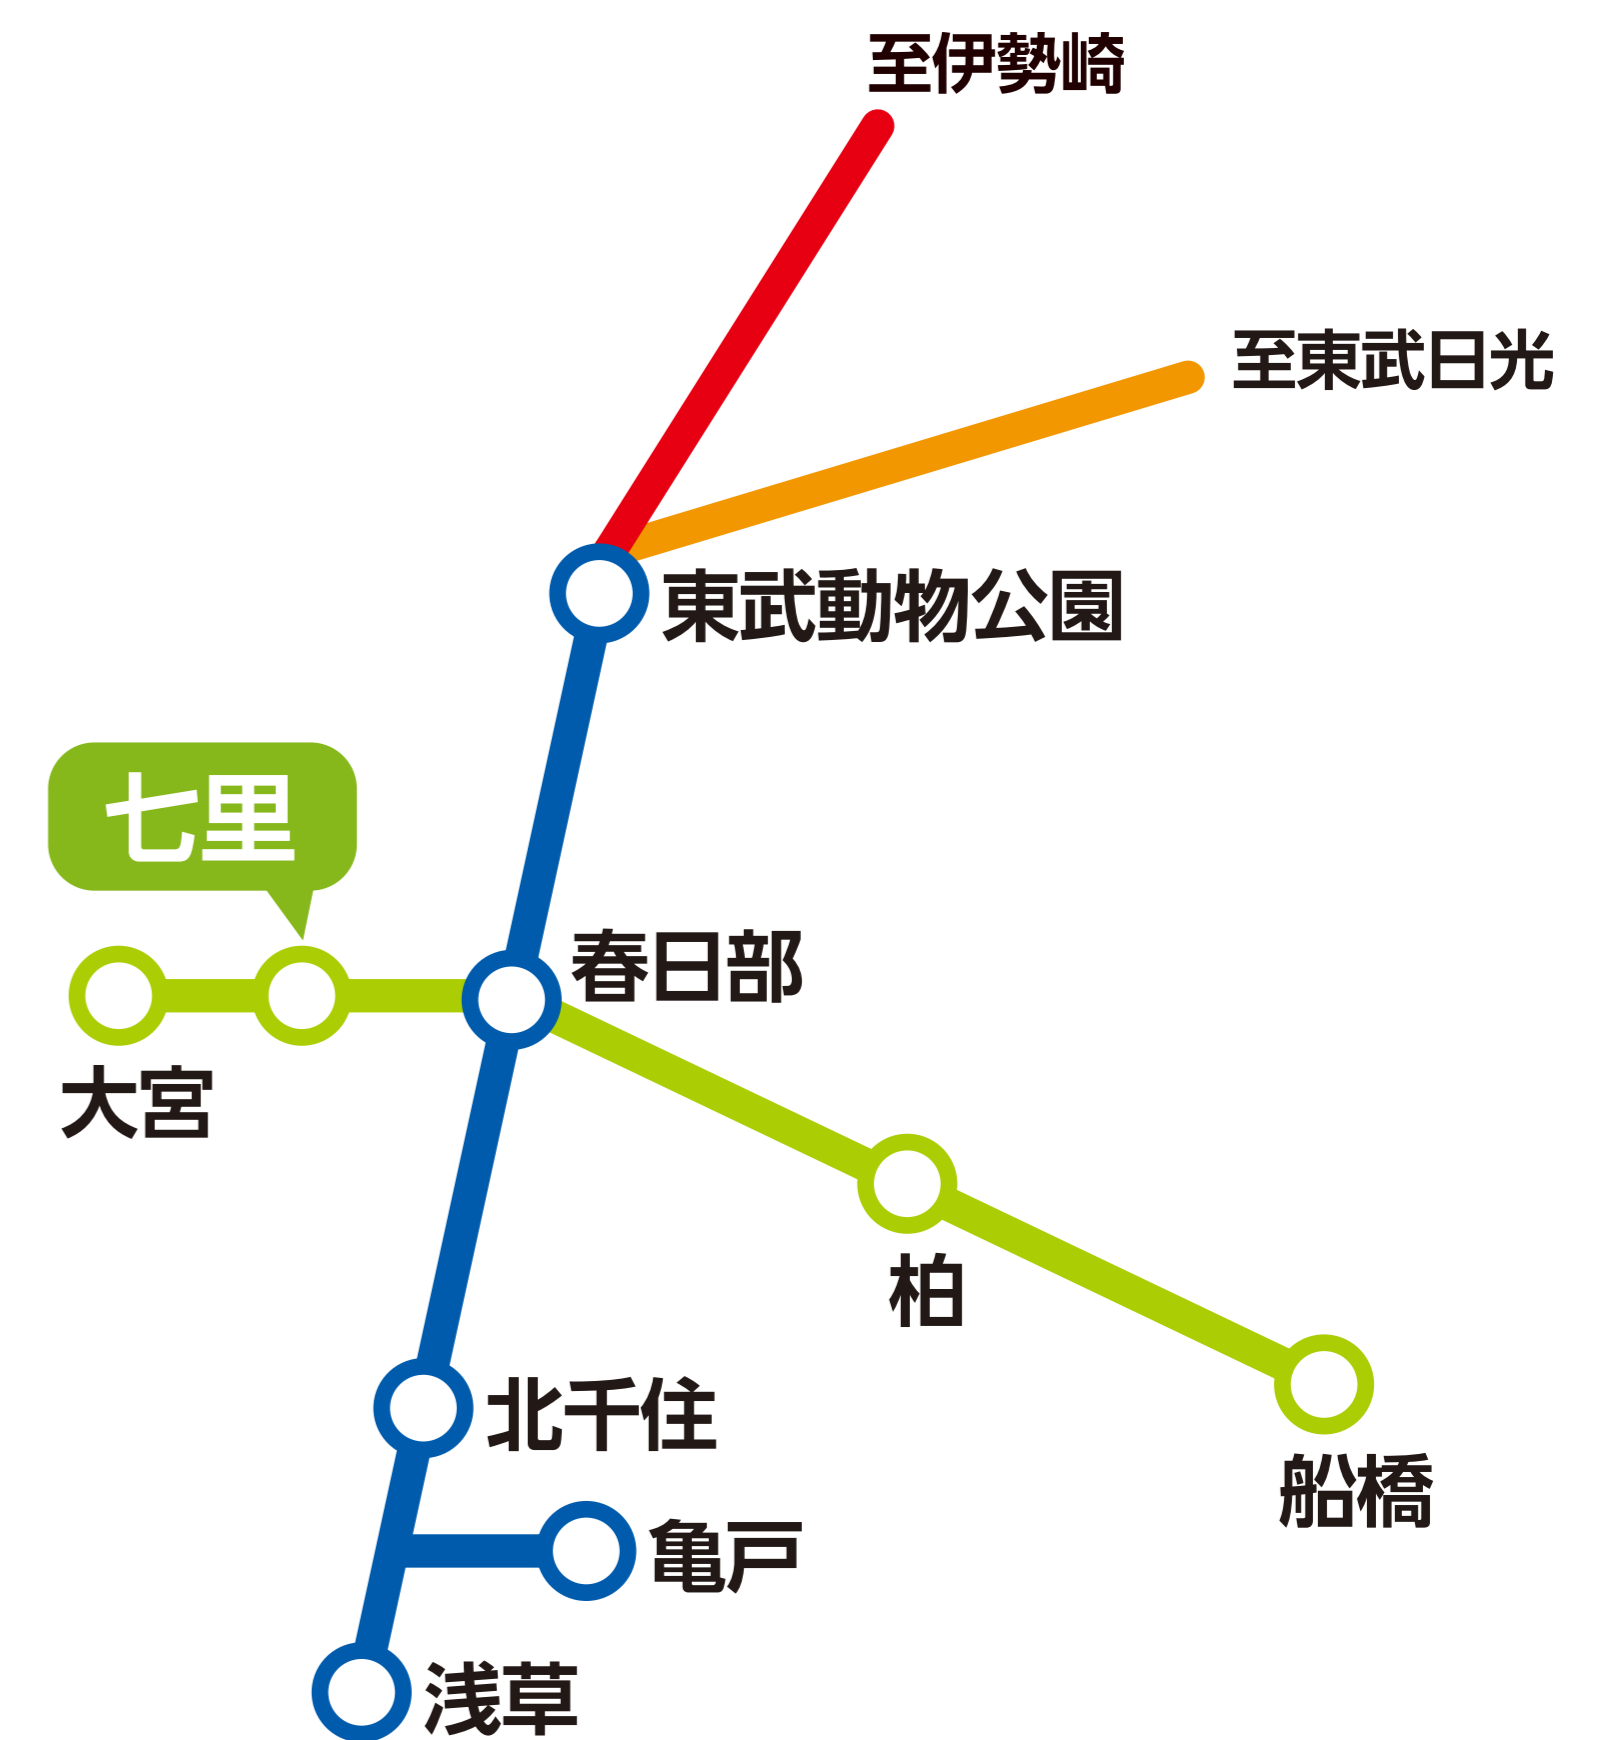

東武アーバンパークライン 七里駅 北口使用開始のお知らせ

いつも東武鉄道をご利用いただきまして、誠にありがとうございます。七里駅は、**2024年3月31日(日)16時頃より北口を使用開始いたします。**

Thank you very much for using Tobu Railway. Nanasato Station will begin using the North Exit at approximately 4:00 p.m. on Sunday, March 31, 2024.

使用開始日：2024年3月31日(日)16時頃～

七里駅構内略図

— = 使用開始箇所