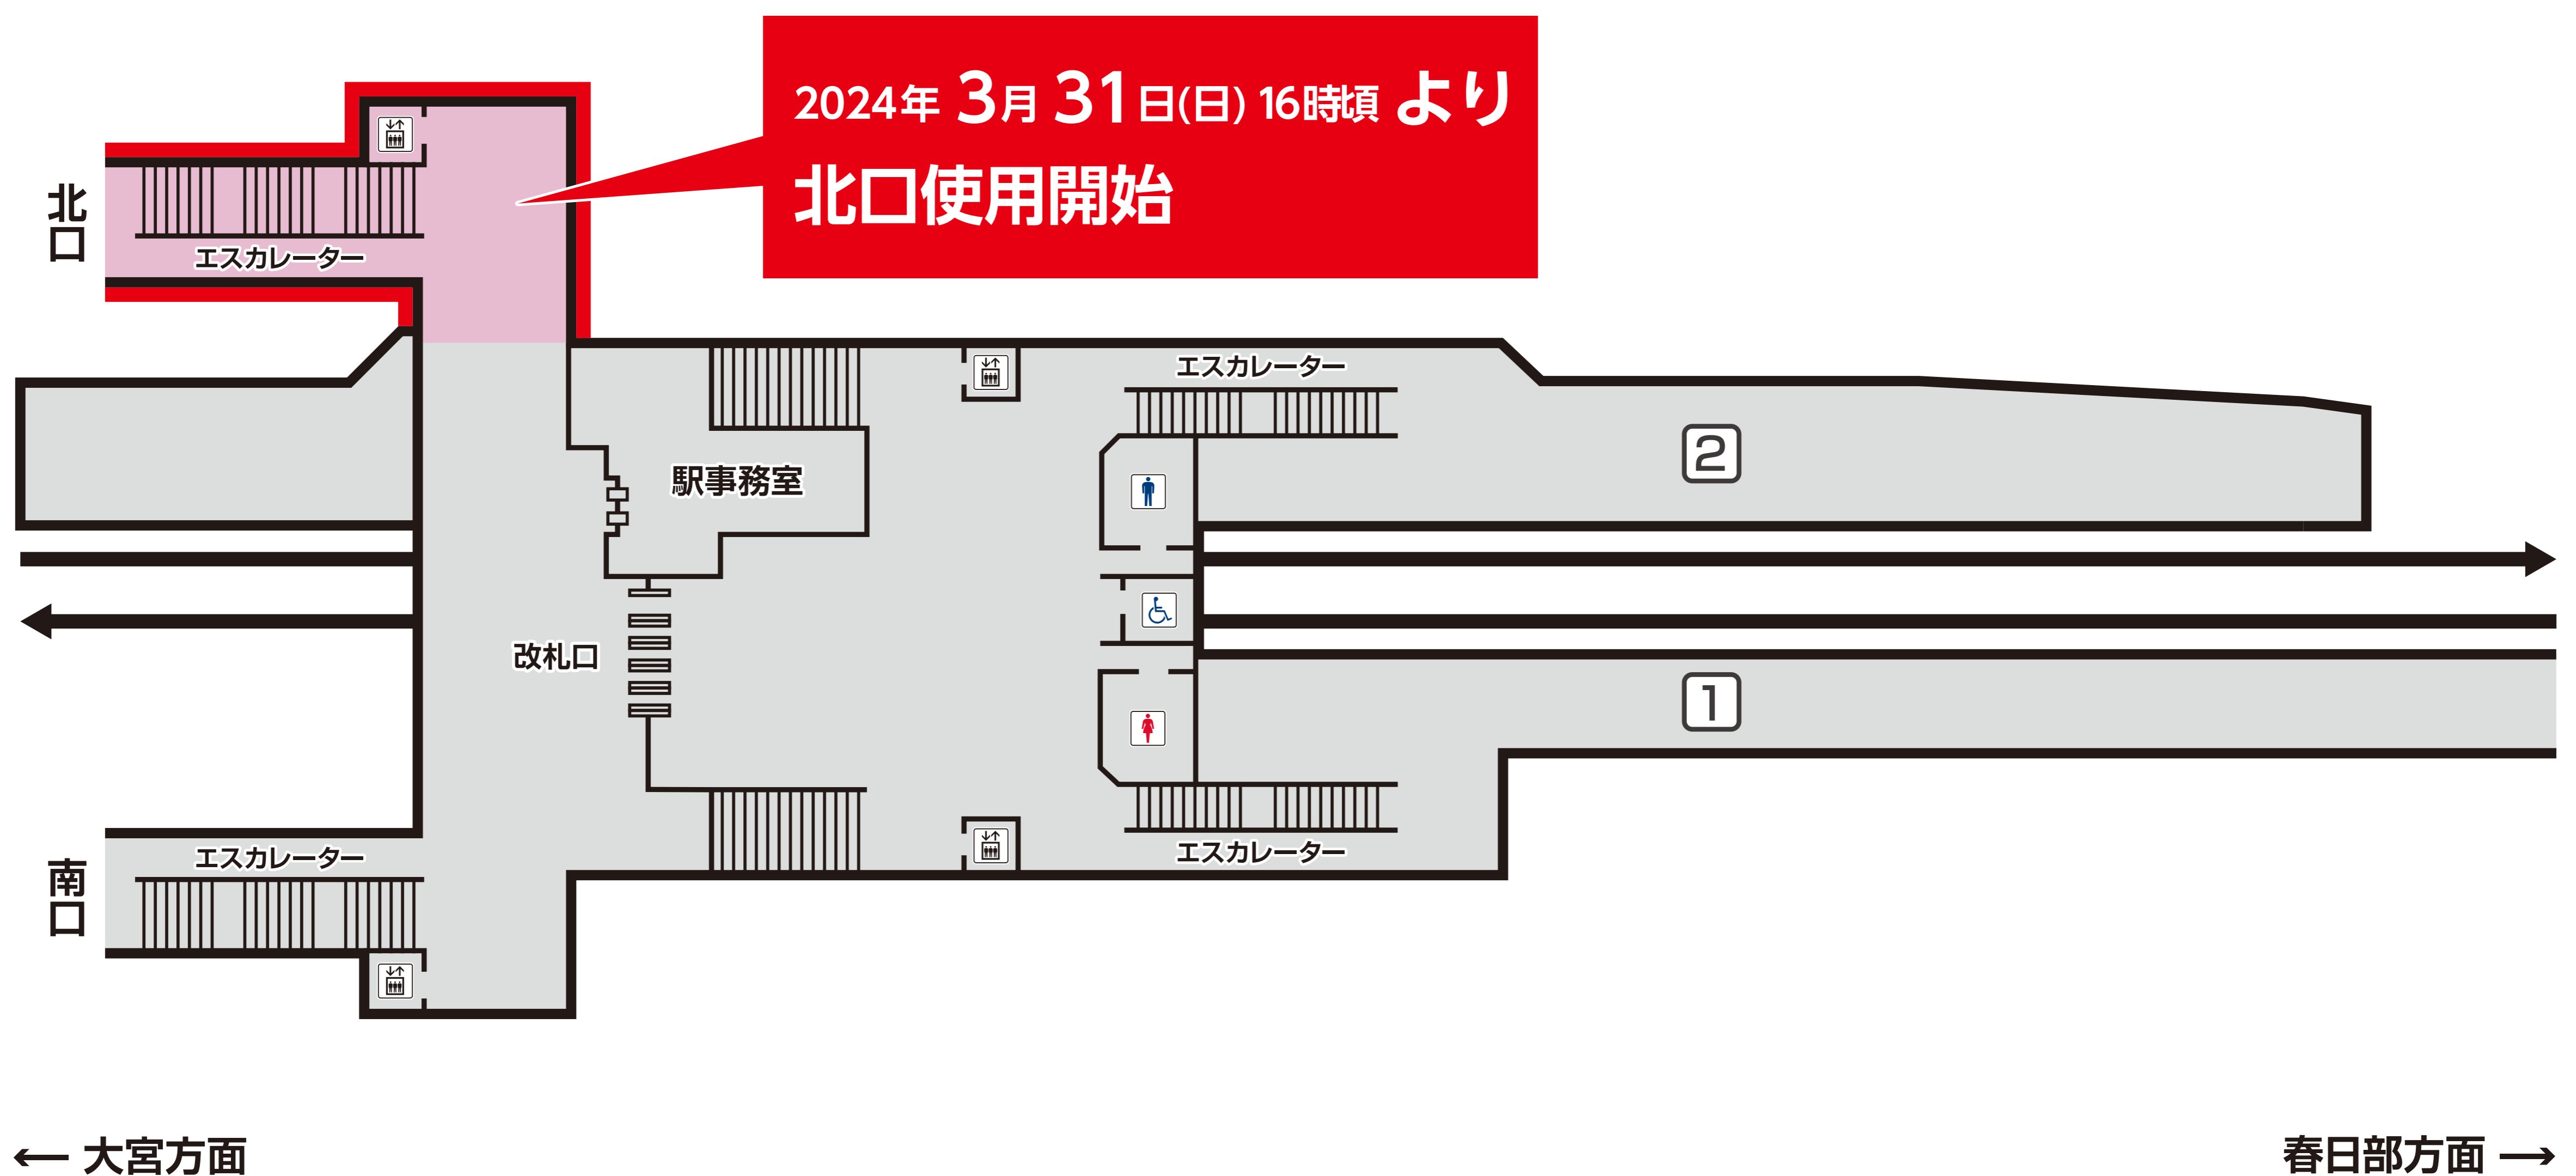

東武アーバンパークライン 七里駅 北口使用開始のお知らせ

いつも東武鉄道をご利用いただきまして、誠にありがとうございます。七里駅は、**2024年3月31日(日)16時頃より北口を使用開始いたします。**

Thank you very much for using Tobu Railway. Nanasato Station will begin using the North Exit at approximately 4:00 p.m. on Sunday, March 31, 2024.

使用開始日：2024年3月31日(日)16時頃～

七里駅構内略図

— = 使用開始箇所