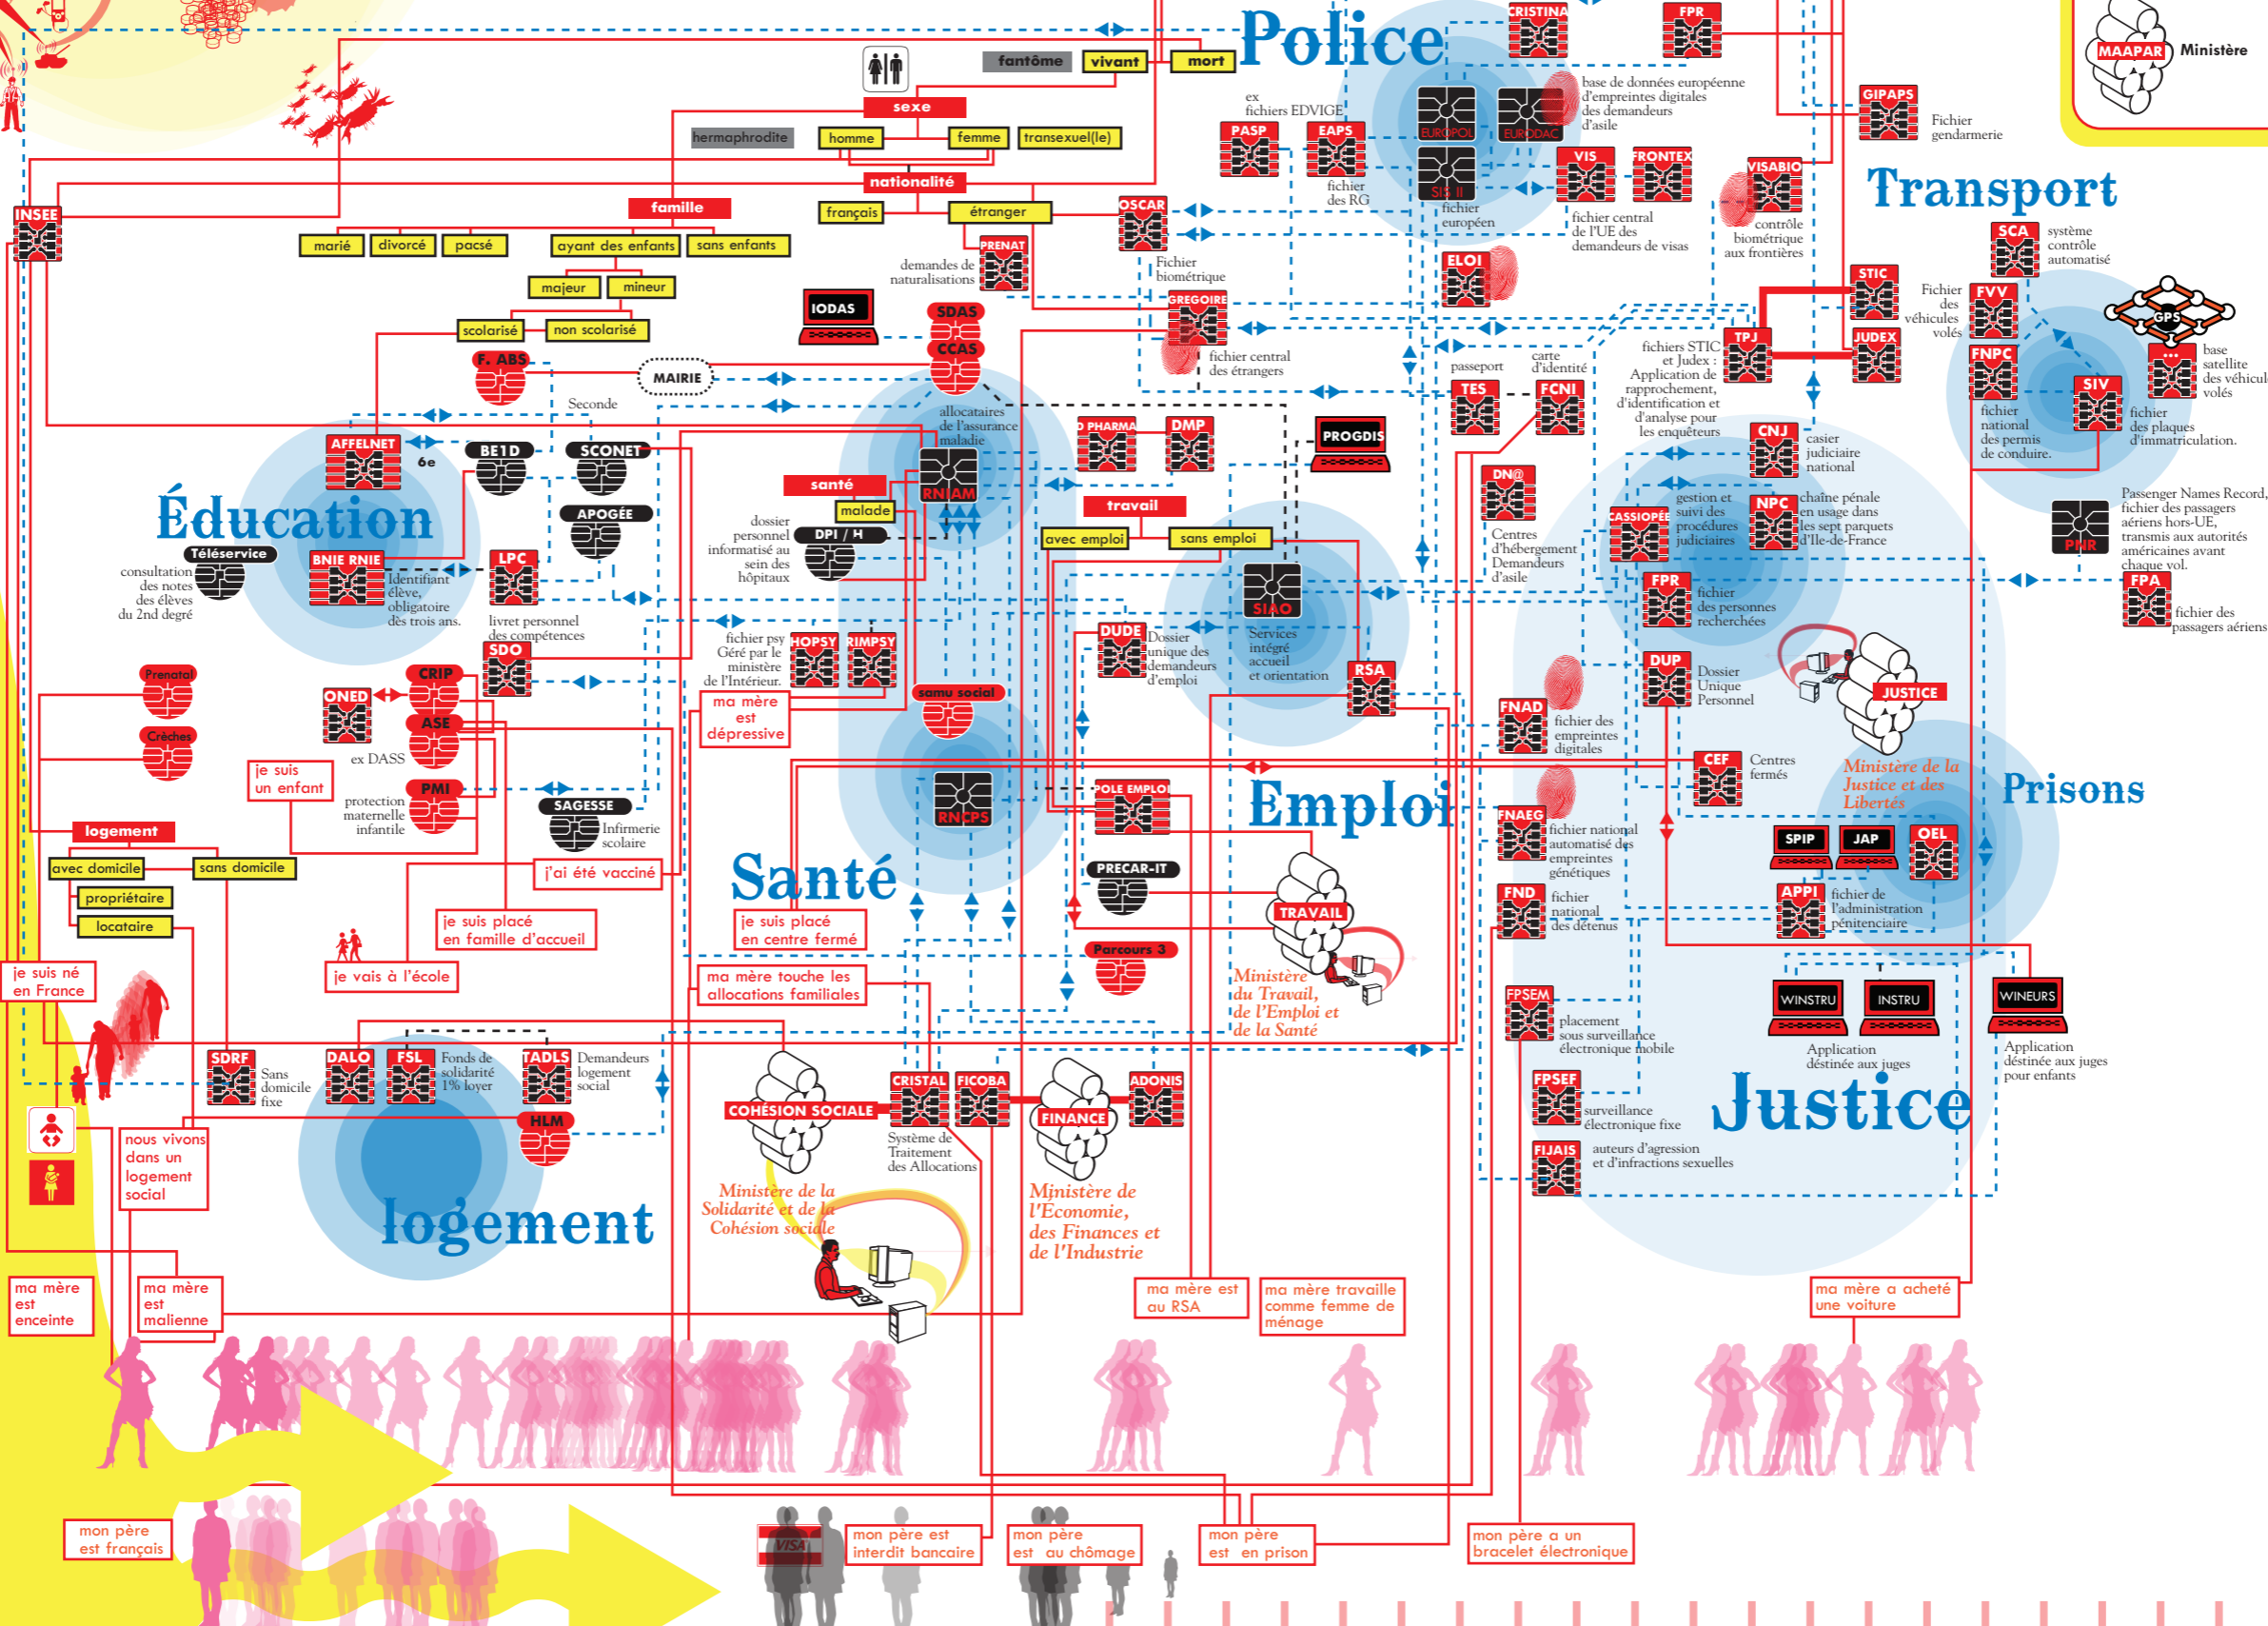

# fichiers, bases & répertoires sociaux

le dispositif informatique

**Système d'identification au d'information**

- Répertoire (RNPS) - lien technique probable
- fichier national (OSCAR) - lien direct
- fichier régional (DPI / H)
- fichier local (mission locale)
- application/progiciel d'accès (WINSTRU)
- Ministère (MAAPAR)
- fichier biométrique (fingerprint icon)
- homme (yellow box)
- catégorie administrative (grey box)
- hermaphrodite (grey box)
- catégorie non répertoriée (grey box)

mon père est mort