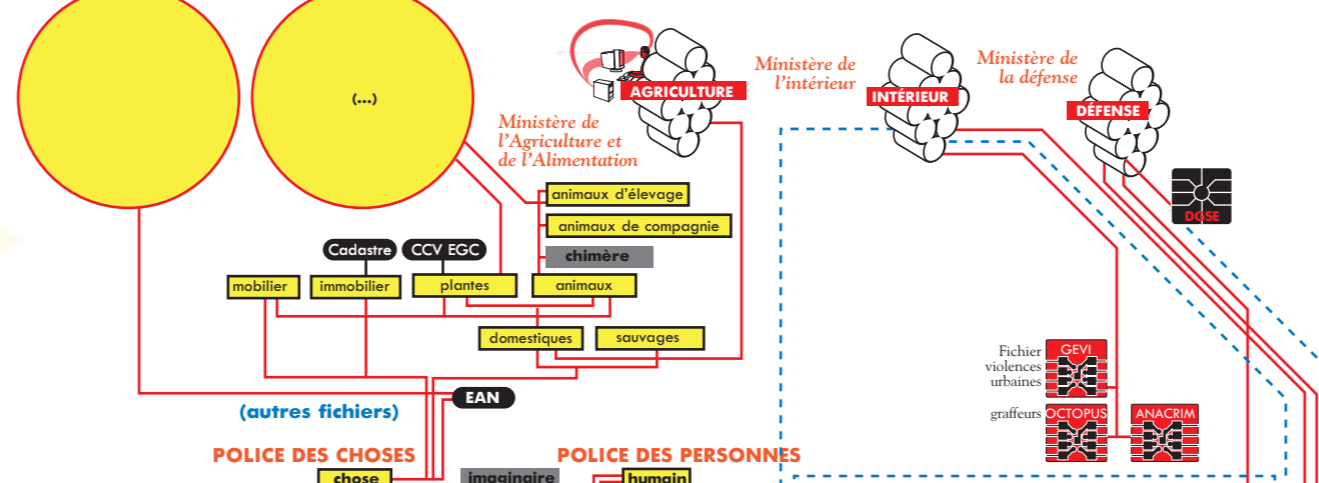

# fichiers, bases & répertoires sociaux

le dispositif informatique

**Système d'identification au d'information**

- Répertoire (RNPS) - lien technique probable
- fichier national (OSCAR) - lien direct
- fichier régional (DPI / H)
- fichier local (mission locale)
- application/progiciel d'accès (WINSTRU)
- Ministère (MAAPAR)
- fichier biométrique (fingerprint icon)
- homme (yellow box)
- catégorie administrative (grey box)
- hermaphrodite (grey box)
- catégorie non répertoriée (grey box)